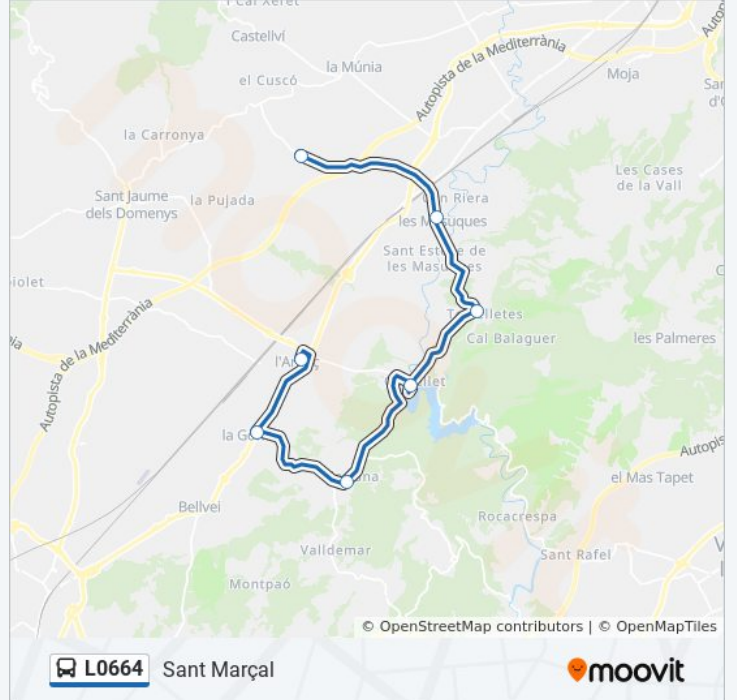

Sentido: La Creu

7 paradas

[VER HORARIO DE LA LÍNEA](#)

Plaça De La Badalota

Rocallisa

Clarimat

Urb. Valldemar

Urb. Els Rosers

Información de la línea L0664 de autobús

Dirección: La Creu

Paradas: 7

Duración del viaje: 30 min

Resumen de la línea:

Sentido: Sant Marçal

7 paradas

[VER HORARIO DE LA LÍNEA](#)

Plaça De La Badalota
 La Gornal
 Clariana
 Castellet (Aparcament)
 Torrelletes
 Les Masuques
 Sant Marçal

Horario de la línea L0664 de autobús

Sant Marçal Horario de ruta:

lunes	Sin Servicio
martes	11:45
miércoles	Sin Servicio
jueves	Sin Servicio
viernes	Sin Servicio
sábado	Sin Servicio
domingo	Sin Servicio

Información de la línea L0664 de autobús

Dirección: Sant Marçal

Paradas: 7

Duración del viaje: 30 min

Resumen de la línea:

Los horarios y mapas de la línea L0664 de autobús están disponibles en un PDF en moovitapp.com. Utiliza [Moovit App](#) para ver los horarios de los autobuses en vivo, el horario del tren o el horario del metro y las indicaciones paso a paso para todo el transporte público en Barcelona.