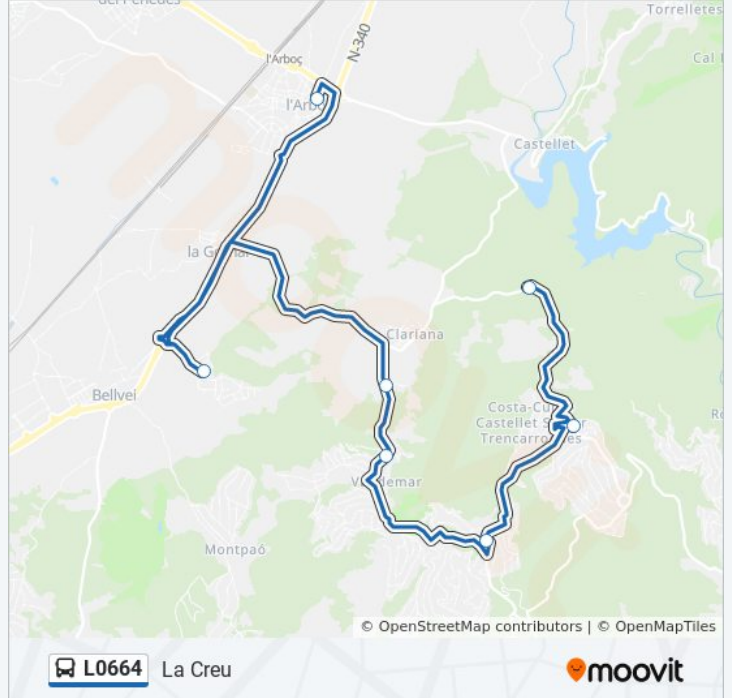

Sentido: La Creu

7 paradas

[VER HORARIO DE LA LÍNEA](#)

Plaça De La Badalota

Rocallisa

Clarimat

Urb. Valldemar

Urb. Els Rosers

Urb. Trenarroques

La Creu

Horario de la línea L0664 de autobús

La Creu Horario de ruta:

lunes	Sin Servicio
martes	12:20
miércoles	Sin Servicio
jueves	Sin Servicio
viernes	Sin Servicio
sábado	Sin Servicio
domingo	Sin Servicio

Información de la línea L0664 de autobús

Dirección: La Creu

Paradas: 7

Duración del viaje: 30 min

Resumen de la línea:

Sentido: Sant Marçal

7 paradas

[VER HORARIO DE LA LÍNEA](#)