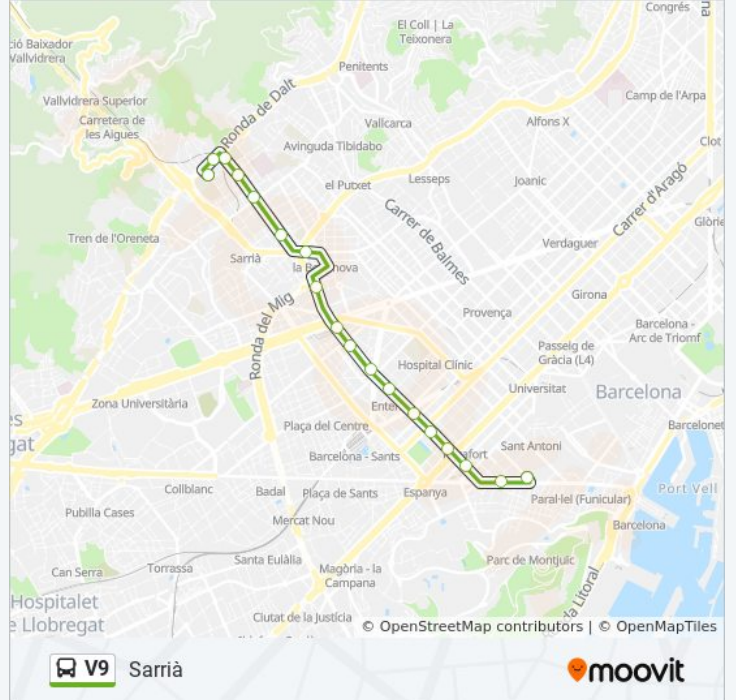

Poble-Sec

Usa La App

La línea V9 de autobús (Poble-Sec) tiene 2 rutas. Sus horas de operación los días laborables regulares son:  
(1) a Poble-Sec: 5:58 - 22:30(2) a Sarrià: 6:00 - 22:30

Usa la aplicación Moovit para encontrar la parada de la línea V9 de autobús más cercana y descubre cuándo llega la próxima línea V9 de autobús

## Sentido: Poble-Sec

17 paradas

[VER HORARIO DE LA LÍNEA](#)

Anglí - Pl Benet XV  
Anglí - Margenat  
Anglí - Pg Bonanova  
Anglí - Via Augusta  
Via Augusta - Ronda General Mitre  
Dr Fleming - Ronda General Mitre  
Dr Fleming - Bori I Fontestà  
Diagonal-Av De Sarrià  
Villarroel-Buenos Aires  
Londres-Hospital Del Sagrat Cor  
Viladomat - Còrsega  
Viladomat - Av Roma  
Viladomat - Aragón  
Viladomat - Diputació  
Viladomat - Sepúlveda  
Viladomat-Manso  
Viladomat - Marquès De Campo Sagrado

Iradier - Pg Bonanova

Iradier - Planella

Iradier - Terré

Terré - Iradier

Anglí - Pl Benet XV

### Información de la línea V9 de autobús

**Dirección:** Sarrià

**Paradas:** 18

**Duración del viaje:** 33 min

**Resumen de la línea:**

Los horarios y mapas de la línea V9 de autobús están disponibles en un PDF en [moovitapp.com](https://moovitapp.com). Utiliza [Moovit App](#) para ver los horarios de los autobuses en vivo, el horario del tren o el horario del metro y las indicaciones paso a paso para todo el transporte público en Barcelona.