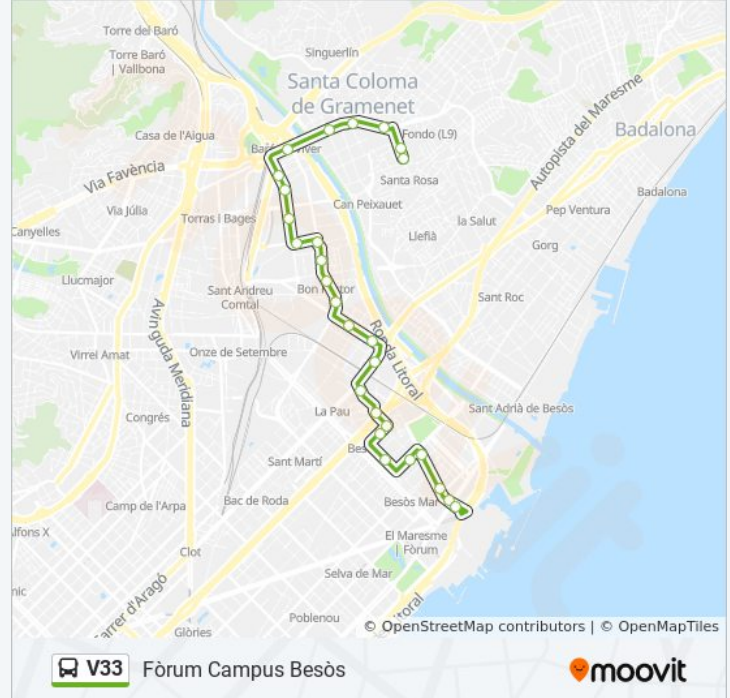

### Información de la línea V33 de autobús

**Dirección:** Fòrum Campus Besòs

**Paradas:** 27

**Duración del viaje:** 40 min

**Resumen de la línea:**

Alfons El Magnànim - Jaume Huguet

Cristóbal De Moura - Perpinyà

Sant Ramon De Penyafort - Ferrer Bassa

St. Ramon De Penyafort - Manuel Fernández Márquez

Sant Ramon De Penyafort - Ronda Litoral

Sant Ramon De Penyafort - Av Eduard Maristany

### Sentido: Santa Coloma

26 paradas

[VER HORARIO DE LA LÍNEA](#)

Sant Ramon De Penyafort - Av Eduard Maristany

Carrer Astronàutica 1

Sant Ramon De Penyafort - Ponent

Cristóbal De Moura-Perpinyà

Alfons El Magnànim - Jaume Huguet

Sant Adrià - Bon Pastor

Pg Guayaquil-Arbeca

Lima-Caracas

Caracas - Cuzco

Caracas - Potosí