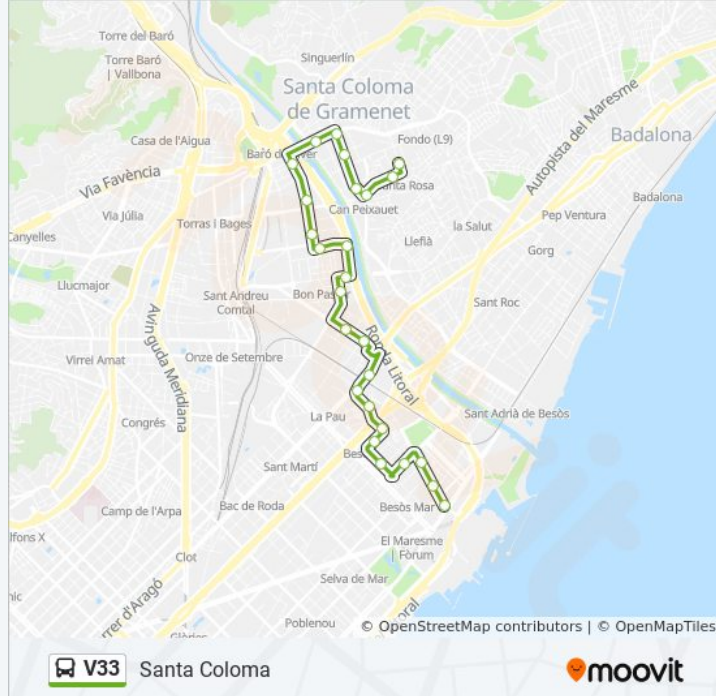

Tiana - Campins

Llorenç Serra

Av. Sta. Coloma - Pg. Llorenç Serra

Av Santa Coloma

Metro Can Peixauet

Can Peixauet

Av Dels Banús - Camprodon

Irlanda - Mossèn Jacint Verdaguer

Los horarios y mapas de la línea V33 de autobús están disponibles en un PDF en moovitapp.com. Utiliza [Moovit App](#) para ver los horarios de los autobuses en vivo, el horario del tren o el horario del metro y las indicaciones paso a paso para todo el transporte público en Barcelona.

[Acerca de Moovit](#) • [Soluciones MaaS](#) • [Países incluidos](#) • [Comunidad de Moovitors](#)

© 2024 Moovit - Todos los Derechos Reservados

Mira los tiempos de llegada en tiempo real