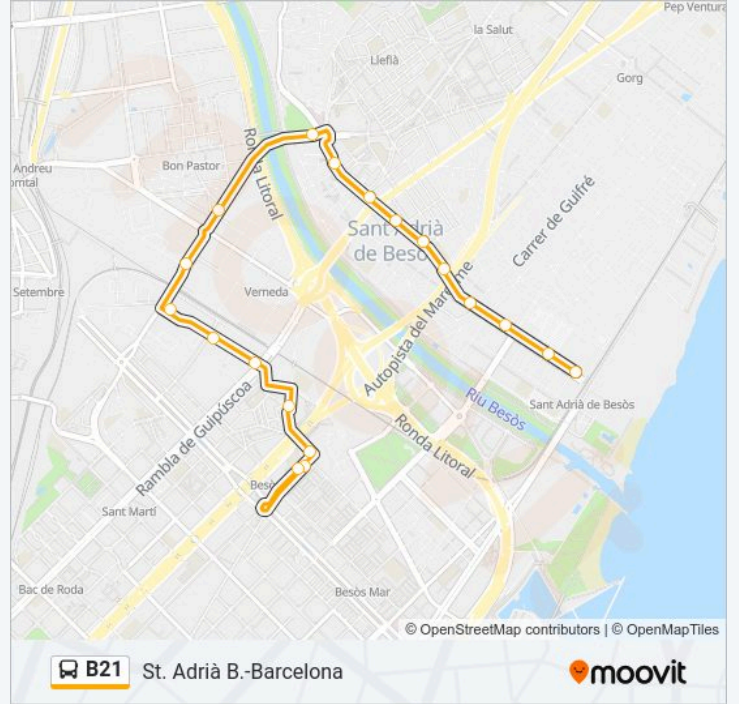

Los horarios y mapas de la línea B21 de autobús están disponibles en un PDF en moovitapp.com. Utiliza Moovit App para ver los horarios de los autobuses en vivo, el horario del tren o el horario del metro y las indicaciones paso a paso para todo el transporte público en Barcelona.

© 2024 Moovit - Todos los Derechos Reservados