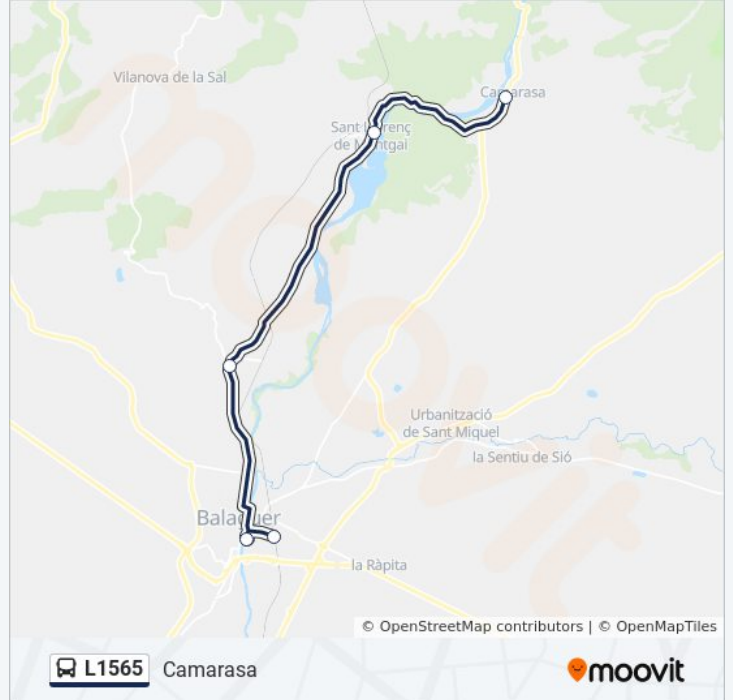

 L1565

Balaguer

Usa La App

La línea L1565 de autobús (Balaguer) tiene 2 rutas. Sus horas de operación los días laborables regulares son:

(1) a Balaguer: 9:30(2) a Camarasa: 13:38 - 19:57

Usa la aplicación Moovit para encontrar la parada de la línea L1565 de autobús más cercana y descubre cuándo llega la próxima línea L1565 de autobús

### Sentido: Camarasa

5 paradas

[VER HORARIO DE LA LÍNEA](#)

Estació Fgc Balaguer (Direcció Estació D'Autobusos)

Estació D'Autobusos De Balaguer

Gerb, Os De Balaguer

Sant Llorenç De Montgai

Camarasa

### Horario de la línea L1565 de autobús

Camarasa Horario de ruta:

lunes	13:38 - 19:57
martes	13:38 - 19:57
miércoles	13:38 - 19:57
jueves	13:38 - 19:57
viernes	Sin Servicio
sábado	13:38 - 19:57
domingo	Sin Servicio

### Información de la línea L1565 de autobús

**Dirección:** Camarasa

**Paradas:** 5

**Duración del viaje:** 30 min

**Resumen de la línea:**

Los horarios y mapas de la línea L1565 de autobús están disponibles en un PDF en [moovitapp.com](https://moovitapp.com). Utiliza [Moovit App](#) para ver los horarios de los autobuses en vivo, el horario del tren o el horario del metro y las indicaciones paso a paso para todo el transporte público en Barcelona.