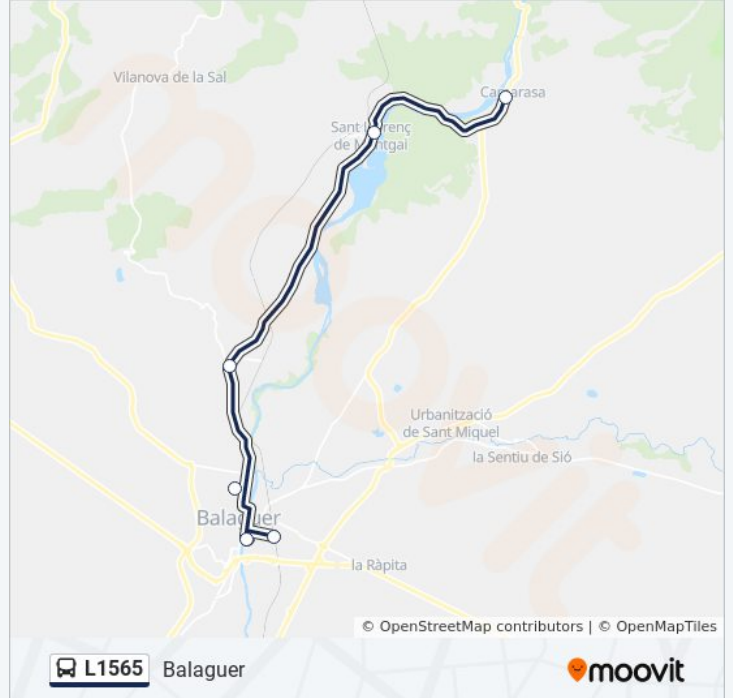

 L1565

Balaguer

Usa La App

La línea L1565 de autobús (Balaguer) tiene 2 rutas. Sus horas de operación los días laborables regulares son:

(1) a Balaguer: 9:30(2) a Camarasa: 13:38 - 19:57

Usa la aplicación Moovit para encontrar la parada de la línea L1565 de autobús más cercana y descubre cuándo llega la próxima línea L1565 de autobús

**Sentido: Balaguer**

5 paradas

[VER HORARIO DE LA LÍNEA](#)

Camarasa

Sant Llorenç De Montgai

Gerb, Os De Balaguer

Estació D'Autobusos De Balaguer

Estació Fgc Balaguer (Direcció Estació D'Autobusos)

**Horario de la línea L1565 de autobús**

Balaguer Horario de ruta:

lunes	9:30
martes	9:30
miércoles	9:30
jueves	9:30
viernes	Sin Servicio
sábado	9:30
domingo	Sin Servicio

**Información de la línea L1565 de autobús****Dirección:** Balaguer**Paradas:** 5**Duración del viaje:** 30 min**Resumen de la línea:**

### Sentido: Camarasa

5 paradas

[VER HORARIO DE LA LÍNEA](#)

Estació Fgc Balaguer (Direcció Estació D'Autobusos)

Estació D'Autobusos De Balaguer

Gerb, Os De Balaguer

Sant Llorenç De Montgai

Camarasa