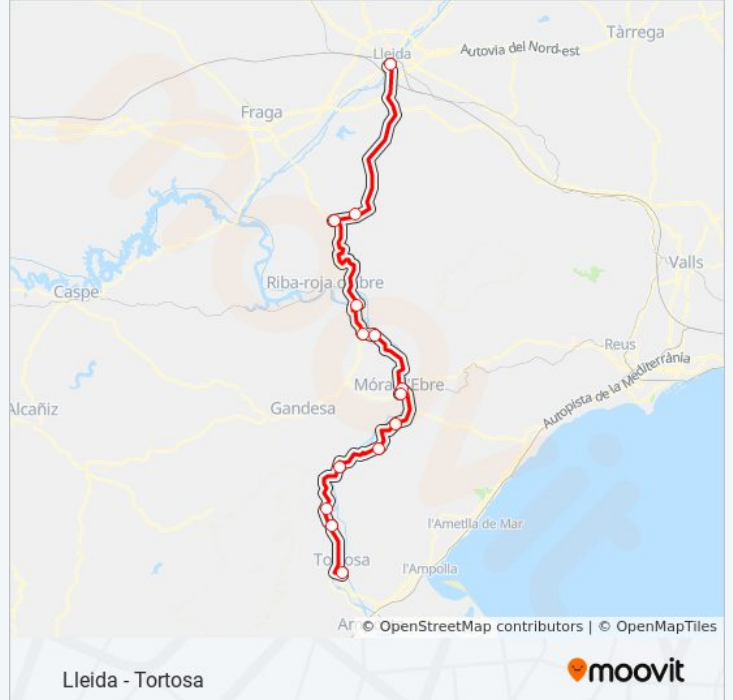

Los horarios y mapas de la línea L0981 de autobús están disponibles en un PDF en moovitapp.com. Utiliza [Moovit App](#) para ver los horarios de los autobuses en vivo, el horario del tren o el horario del metro y las indicaciones paso a paso para todo el transporte público en Barcelona.

[Acerca de Moovit](#) • [Soluciones MaaS](#) • [Países incluidos](#) • [Comunidad de Moovitors](#)

© 2024 Moovit - Todos los Derechos Reservados

Mira los tiempos de llegada en tiempo real