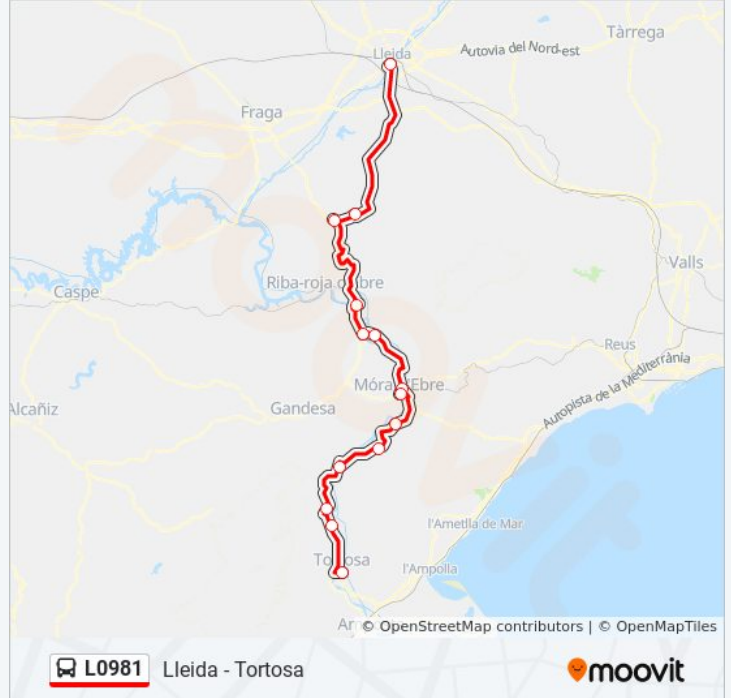

Sentido: Tortosa

14 paradas

[VER HORARIO DE LA LÍNEA](#)

- Estació D'Autobusos De Lleida
- Llardecans
- Maials (C. Lleida)
- C. Sant Jordi, 22 (Pal Parada), Flix
- Ctra. Camposines - Ctra. Fatarella (Marquesina), Ascó
- Vinebre
- Pl. Catalunya - Móra La Nova
- Móra D'Ebre (Estació D'Autobusos)
- Ginestar
- Rasquera
- Benifallet
- Xerta
- Aldover
- Estació D'Autobusos De Tortosa

Horario de la línea L0981 de autobús

Tortosa Horario de ruta:

lunes	11:45 - 13:45
martes	11:45 - 13:45
miércoles	11:45 - 13:45
jueves	11:45 - 13:45
viernes	11:45 - 13:45
sábado	Sin Servicio
domingo	Sin Servicio

Información de la línea L0981 de autobús

Dirección: Tortosa

Paradas: 14

Duración del viaje: 140 min

Resumen de la línea: