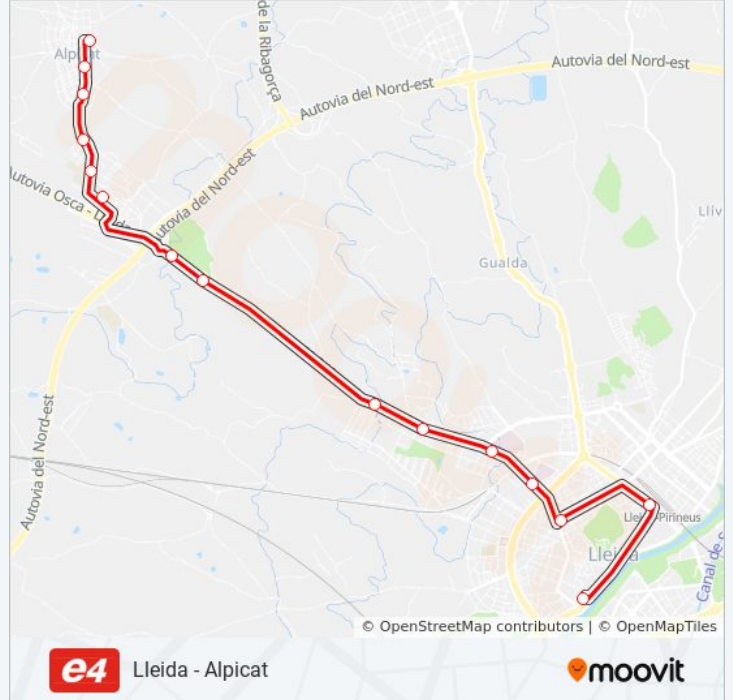

Estació D'Autobusos De Lleida

Estació De Lleida-Pirineus

Rovira Roure, 2

Hospital De Santa Maria

Hospital Arnau De Vilanova

Agrònoms

Camí De L'Albí

Les Basses D'Alpicat

### Sentido: Lleida

15 paradas

[VER HORARIO DE LA LÍNEA](#)

Carrer Horta, 26  
 Enric Granados, 15  
 Lleida, 162  
 Urb. Terraferma  
 Pla De Montsó  
 Hostal Del Lluc  
 Hostal Del Lluc  
 Les Basses D'Alpicat  
 Granja Queralt  
 Agrònoms  
 Hospital Arnau De Vilanova  
 Hospital De Santa Maria  
 Prat De La Riba - Ricard Vinyes  
 Estació De Lleida Pirineus  
 Estació D'Autobusos De Lleida

### Información de la línea E4 de autobús

**Dirección:** Lleida

**Paradas:** 15

**Duración del viaje:** 24 min

**Resumen de la línea:**

Los horarios y mapas de la línea E4 de autobús están disponibles en un PDF en [moovitapp.com](https://moovitapp.com). Utiliza [Moovit App](#) para ver los horarios de los autobuses en vivo, el horario del tren o el horario del metro y las indicaciones paso a paso para todo el transporte público en Barcelona.