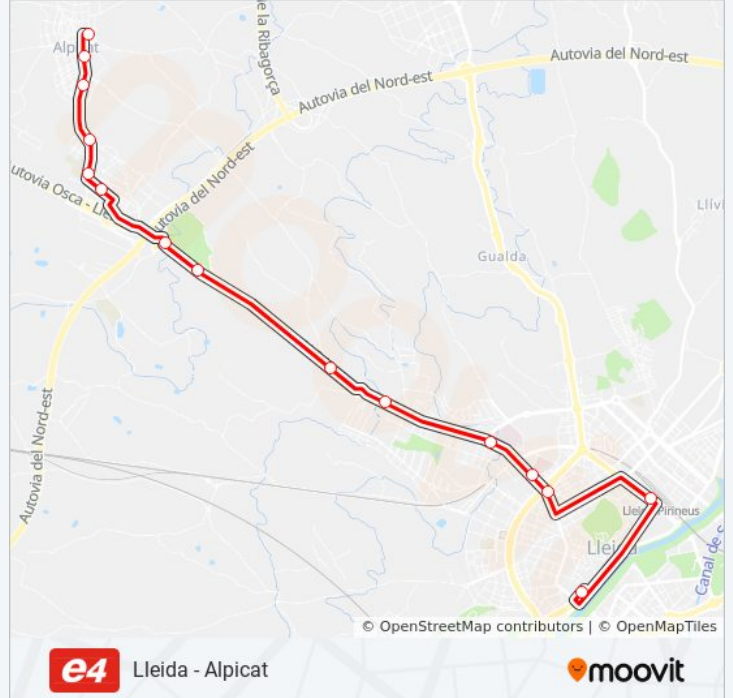

Usa la aplicación Moovit para encontrar la parada de la línea E4 de autobús más cercana y descubre cuándo llega la próxima línea E4 de autobús

**Sentido: Alpicat**

15 paradas

[VER HORARIO DE LA LÍNEA](#)

Estació D'Autobusos De Lleida

Estació De Lleida-Pirineus

Rovira Roure, 2

Hospital De Santa Maria

Hospital Arnau De Vilanova

Agrònoms

Camí De L'Albí

Les Basses D'Alpicat

Hostal Del Lluc

Hostal Del Lluc (Urbanització)

Pla De Montsó

Urb. Terraferma

Lleida, 137

Enric Granados, 2

Carrer Horta, 26

**Horario de la línea E4 de autobús**

### Sentido: Lleida

15 paradas

[VER HORARIO DE LA LÍNEA](#)

Carrer Horta, 26  
 Enric Granados, 15  
 Lleida, 162  
 Urb. Terraferma  
 Pla De Montsó  
 Hostal Del Lluc  
 Hostal Del Lluc  
 Les Basses D'Alpicat  
 Granja Queralt  
 Agrònoms  
 Hospital Arnau De Vilanova  
 Hospital De Santa Maria  
 Prat De La Riba - Ricard Vinyes  
 Estació De Lleida Pirineus  
 Estació D'Autobusos De Lleida