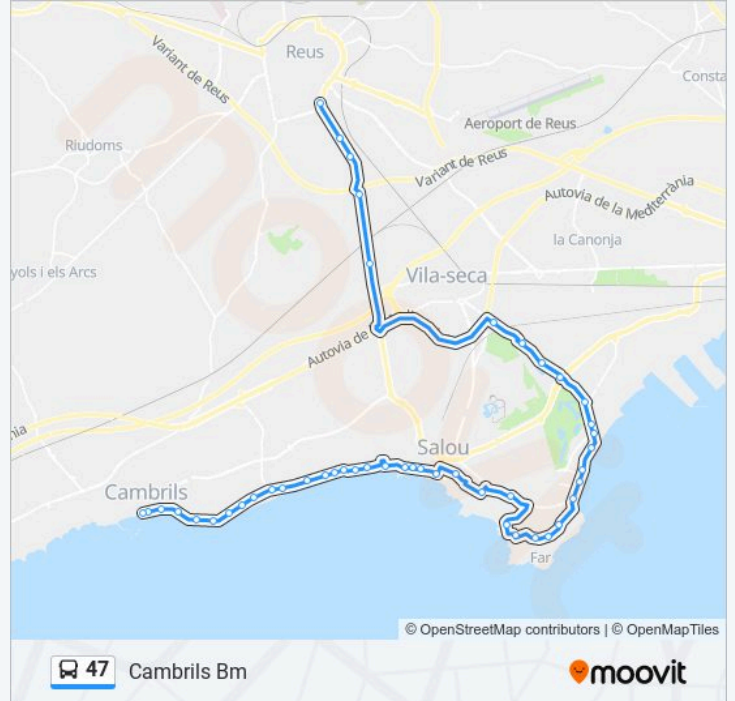

Av. Diputació - Hotel Caesar Augustus

Av. De La Diputació - Platja Daurada

Av. De La Diputació - Mas Clariana

Av. De La Diputació - Hotel Best Cambrils

Av. De La Diputació, 127

Av. De La Diputació - Reus Mediterrani

Av. De La Diputació - Hotel Cambrils Playa

Av. De La Diputació - Riu Matarranya

Oleastrum

Av. De La Diputació - Platja Del Cavet

Av. De La Diputació - Av. Joan XXIII

Av. De La Diputació - Vila-Seca

Av. De La Diputació - Regueral

Club Naútic Cambrils

Sentido: Reus

38 paradas

[VER HORARIO DE LA LÍNEA](#)

Club Naútic Cambrils

Avinguda De La Diputació - Luís De Góngora

Avinguda De La Diputació - Platja Del Cavet

Av. De La Diputació - Torre De L'Esquirol

Horario de la línea 47 de autobús

Reus Horario de ruta:

lunes 08:15 - 23:15

martes 08:15 - 23:15

miércoles 08:15 - 23:15

jueves 08:15 - 23:15

viernes 08:15 - 23:15

Av. De La Diputació - Hotel Voramar