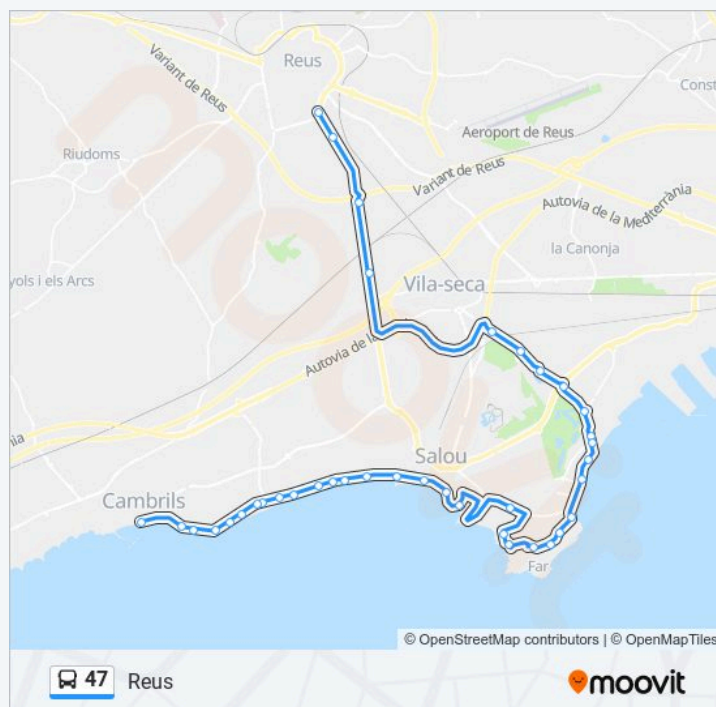

Av. De La Diputació - Hotel Voramar

Av. De La Diputació - Hotel Centurion

Av. De La Diputació - Reus Mediterrani

Avinguda De La Diputació, 100

Av. De La Diputació - H. Best Cambrils

Av. De La Diputació - Hotel Esmeralda

Av. De La Diputació - Hotel Marítim

Av. De La Diputació - Hotel Caesar Augustus

Pl. Venus

Passeig De Miramar, 40

Pg. De Jaume I - Club Nàutic

Pg. De Jaume I - Monument

Brussel·Les - Bilbao

Brussel·Les - Amposta

Av. Pla Del Maset

Ctra. De La Costa - Replanells

Ctra. De La Costa - Don Pancho

Ctra. De La Costa - Far De Salou

Ctra. De La Costa - Llorer

Rotonda Salou Club

Passeig De Pau Casals

Pg. De Pau Casals - Marcos Redondo

Pg. De Pau Casals - Parc Dels Pins Reals

Pg. De Pau Casals - Pep Ventura

Pg. Pau Casals - Amadeu Vives

Càmping La Pineda

Rotonda Carbueros Messer

Tv-3148 - Santuari Mare De Déu De La Pineda

Tv-3148 - Enfront Port Aventura Administració

Tv-3148 - Fàbrica Bayer

C-14 - Prosegur

C-14 - Rotonda Parcel·Les Plana

sábado

Sin Servicio

domingo

Sin Servicio

Información de la línea 47 de autobús

Dirección: Reus

Paradas: 38

Duración del viaje: 59 min

Resumen de la línea: