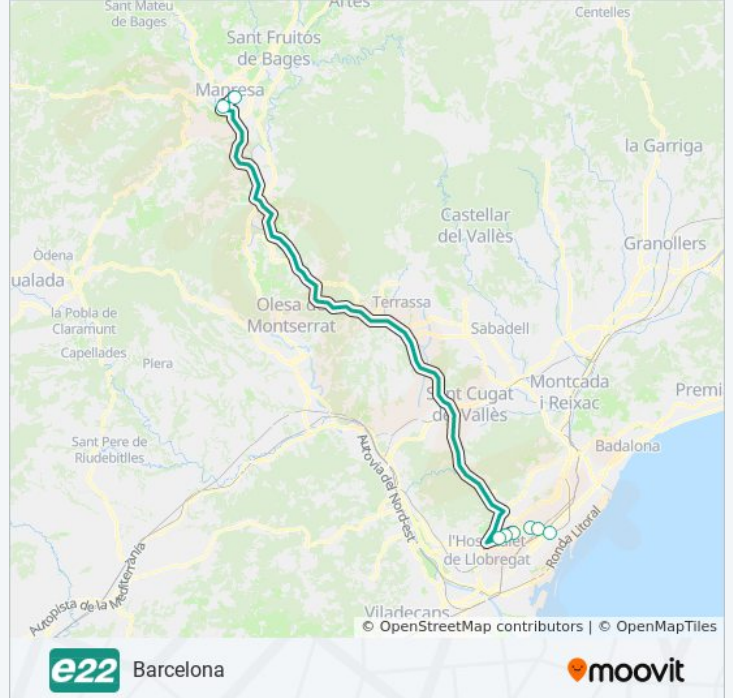

Barcelona

Usa La App

La línea E22 de autobús (Barcelona) tiene 2 rutas. Sus horas de operación los días laborables regulares son:

(1) a Barcelona: 6:15 - 19:35(2) a Manresa: 5:00 - 20:30

Usa la aplicación Moovit para encontrar la parada de la línea E22 de autobús más cercana y descubre cuándo llega la próxima línea E22 de autobús

Sentido: Barcelona

8 paradas

[VER HORARIO DE LA LÍNEA](#)

Estació D'Autobusos De Manresa

Pl. Valldaura

Diagonal-Av Doctor Marañón

Diagonal-Metro Palau Reial

Av. Diagonal - Gran Via Carles III

Comte D'Urgell - Buenos Aires

Muntaner-Roselló

Gran Via - Balmes

Horario de la línea E22 de autobús

Barcelona Horario de ruta:

lunes	6:15 - 19:35
martes	6:15 - 19:35
miércoles	6:15 - 19:35
jueves	6:15 - 19:35
viernes	Sin Servicio
sábado	Sin Servicio
domingo	Sin Servicio

Información de la línea E22 de autobús**Dirección:** Barcelona**Paradas:** 8**Duración del viaje:** 80 min**Resumen de la línea:**

Sentido: Manresa

9 paradas

[VER HORARIO DE LA LÍNEA](#)

- Gran Via - Balmes
- Còrsega-Hospital Clínic
- (Maria Cristina) Av. Diagonal/Dr. Ferran
- Av. Diagonal - "Palau Reial De Pedralbes"
- Av Diagonal - Metro Zona Universitaria
- Can Gomis
- Ctra. Abrera A Manresa/Bp-1121
- Pl. Valldaura
- Estació D'Autobusos De Manresa