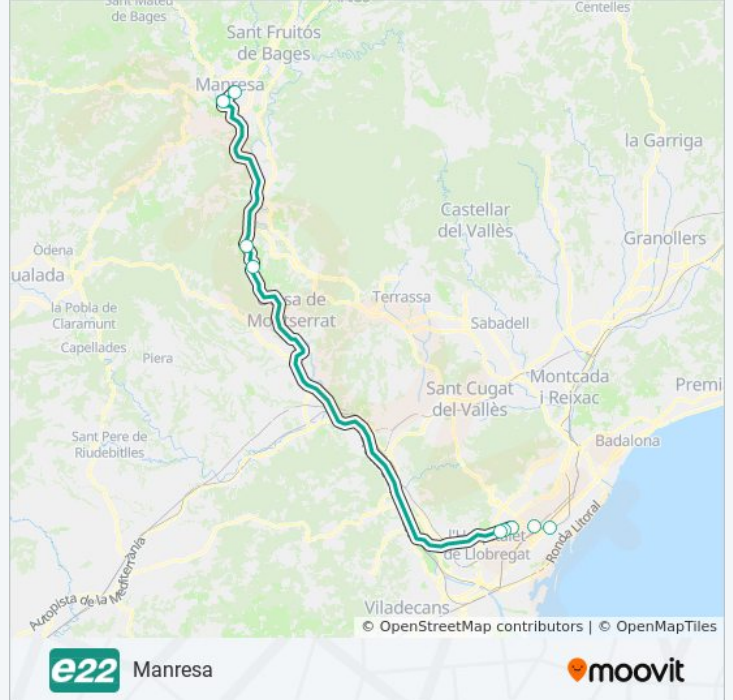

Los horarios y mapas de la línea E22 de autobús están disponibles en un PDF en moovitapp.com. Utiliza [Moovit App](#) para ver los horarios de los autobuses en vivo, el horario del tren o el horario del metro y las indicaciones paso a paso para todo el transporte público en Barcelona.

[Acerca de Moovit](#) • [Soluciones MaaS](#) • [Países incluidos](#) • [Comunidad de Moovitors](#)

© 2024 Moovit - Todos los Derechos Reservados

Mira los tiempos de llegada en tiempo real