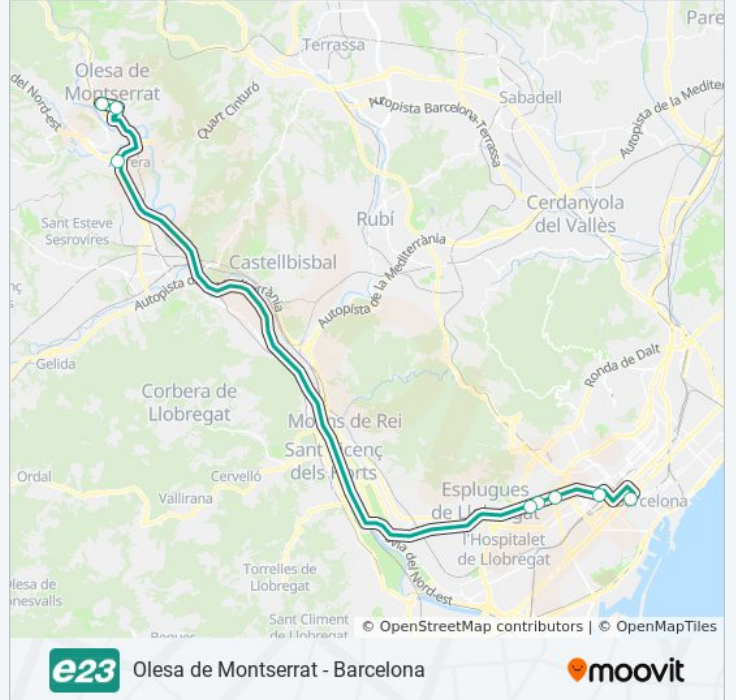

Los horarios y mapas de la línea E23 de autobús están disponibles en un PDF en moovitapp.com. Utiliza [Moovit App](#) para ver los horarios de los autobuses en vivo, el horario del tren o el horario del metro y las indicaciones paso a paso para todo el transporte público en Barcelona.

[Acerca de Moovit](#) • [Soluciones MaaS](#) • [Países incluidos](#) • [Comunidad de Moovitors](#)

© 2024 Moovit - Todos los Derechos Reservados

Mira los tiempos de llegada en tiempo real