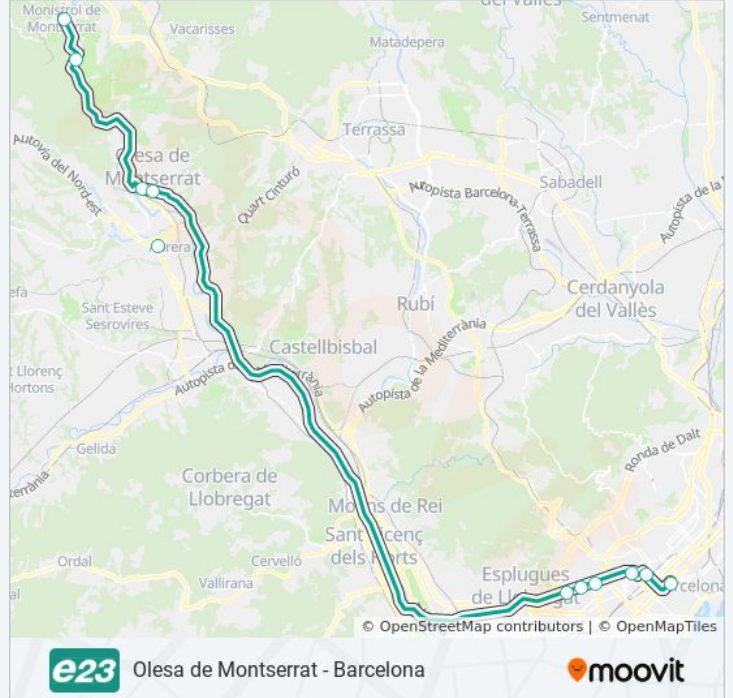

Ctra. Abrera A Manresa/Bp-1121

Can Gomis

Rotonda Closos

Pl. Catalunya

Pl. Rebato

Diagonal-Av Doctor Marañón

Diagonal-Metro Palau Reial

Av. Diagonal - Gran Via Carles III

Comte D'Urgell - Buenos Aires

Muntaner-Roselló

Gran Via - Balmes

Horario de la línea E23 de autobús

Barcelona Horario de ruta:

lunes	6:50 - 20:26
martes	6:50 - 20:26
miércoles	6:50 - 20:26
jueves	6:50 - 20:26
viernes	20:05
sábado	20:05
domingo	20:05

Información de la línea E23 de autobús**Dirección:** Barcelona**Paradas:** 11**Duración del viaje:** 55 min**Resumen de la línea:**

Sentido: Monistrol De Montserrat

10 paradas

[VER HORARIO DE LA LÍNEA](#)

Gran Via - Balmes
 Còrsega-Hospital Clínic
 (Maria Cristina) Av. Diagonal/Dr. Ferran
 Av. Diagonal - "Palau Reial De Pedralbes"
 Av Diagonal - Metro Zona Universitaria
 Pl. Rebato
 Pl. De L'Oli
 Rotonda Closos
 Can Gomis
 Ctra. Abrera A Manresa/Bp-1121