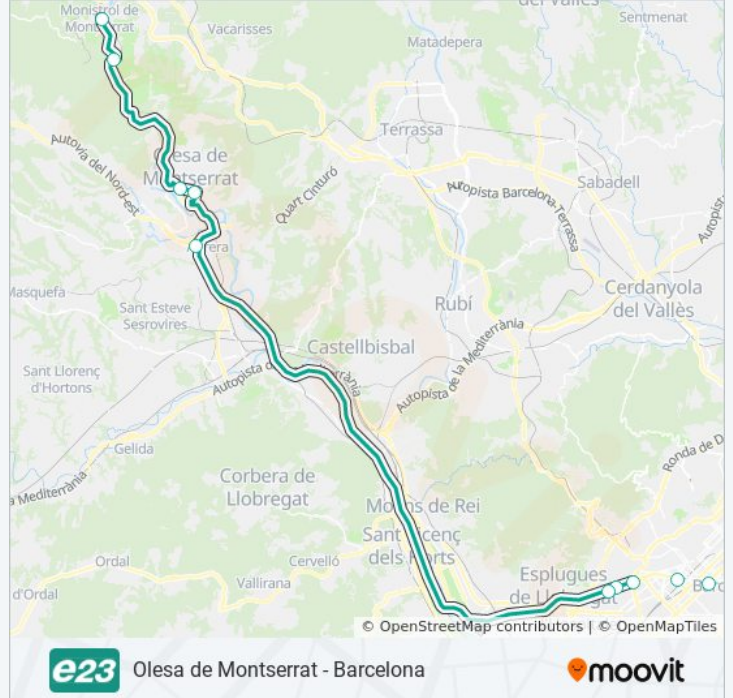

Ctra. Abrera A Manresa/Bp-1121

Can Gomis

Rotonda Closos

Pl. Catalunya

Pl. Rebato

Diagonal-Av Doctor Marañón

Diagonal-Metro Palau Reial

Av. Diagonal - Gran Via Carles III

Gran Via - Balmes
 Còrsega-Hospital Clínic
 (Maria Cristina) Av. Diagonal/Dr. Ferran
 Av. Diagonal - "Palau Reial De Pedralbes"
 Av Diagonal - Metro Zona Universitaria
 Pl. Rebato
 Pl. De L'Oli
 Rotonda Closos
 Can Gomis
 Ctra. Abrera A Manresa/Bp-1121

Información de la línea E23 de autobús

Dirección: Monistrol De Montserrat

Paradas: 10

Duración del viaje: 49 min

Resumen de la línea:

Sentido: Olesa De Montserrat

8 paradas

[VER HORARIO DE LA LÍNEA](#)

Gran Via - Balmes

Còrsega-Hospital Clínic

(Maria Cristina) Av. Diagonal/Dr. Ferran

Av. Diagonal - "Palau Reial De Pedralbes"

Av Diagonal - Metro Zona Universitaria

Pl. Rebato

Pl. De L'Oli

Rotonda Closos