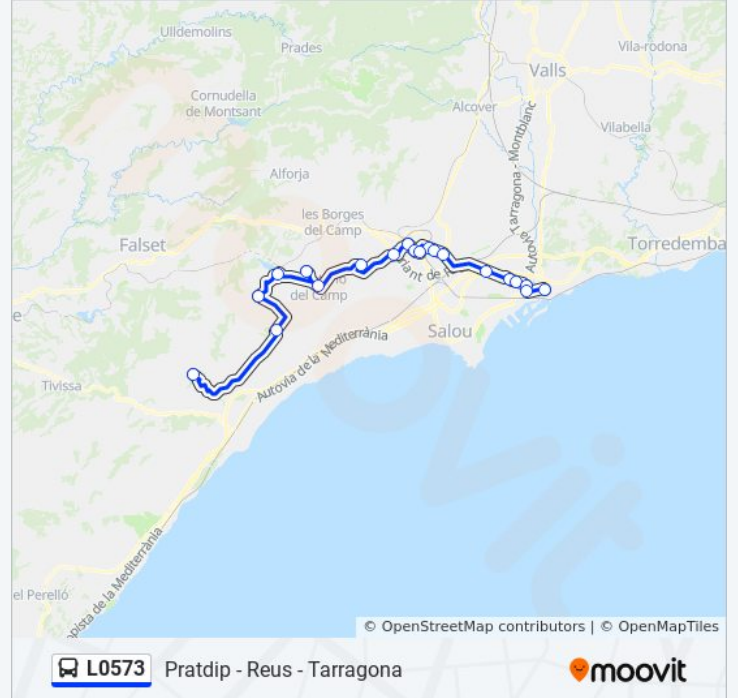

Información de la línea L0573 de autobús

Dirección: Tarragona

Paradas: 20

Duración del viaje: 35 min

Resumen de la línea:

Icomar - Camp De Futbol

Estació D'Autobusos De Tarragona

Los horarios y mapas de la línea L0573 de autobús están disponibles en un PDF en moovitapp.com. Utiliza [Moovit App](#) para ver los horarios de los autobuses en vivo, el horario del tren o el horario del metro y las indicaciones paso a paso para todo el transporte público en Barcelona.