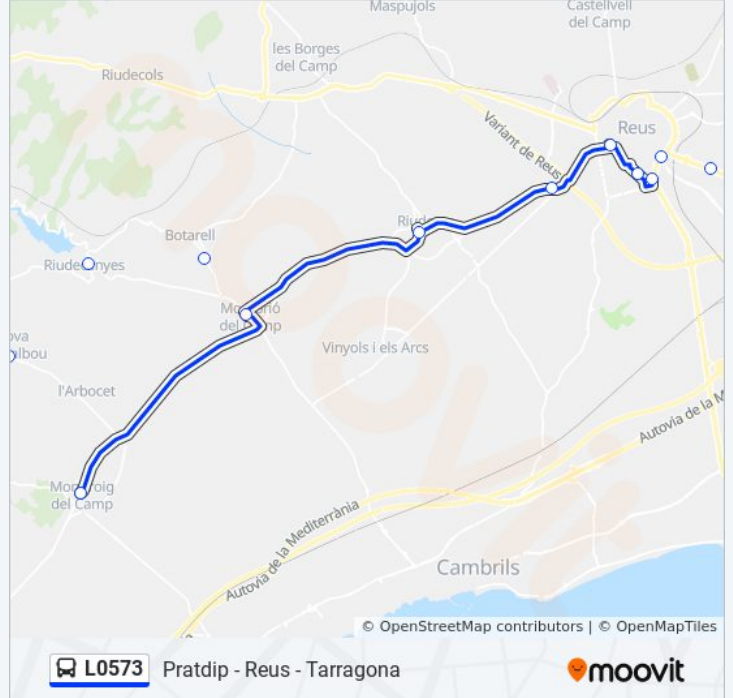

Estació D'Autobusos De Tarragona

N-340 - Icomar

Francolí

La Floresta

La Floresta

T-11 - Carrefour

T-11 - Accés Centre D'Emergències

Av. Tarragona - Brasilia

Mas Carpa

Pablo Picasso 2

Estació D'Autobusos De Reus

Greco 1

Reus Centre

T-310 - Benzinera Bonàrea

Av. De Francesc Macià (Riudoms)

Montbrió Del Camp

Información de la línea L0573 de autobús**Dirección:** Mont-Roig Del Camp**Paradas:** 17**Duración del viaje:** 35 min**Resumen de la línea:**

Sentido: Pratdip

21 paradas

[VER HORARIO DE LA LÍNEA](#)

Estació D'Autobusos De Tarragona

Reus Centre

Avinguda De La Salle, 33

Estació D'Autobusos De Reus

Av. De Tarragona - Barri St. Josep Obrer

Mas Carpa

Av. Tarragona - Brasilia

Cim La Canonja

T-11 - Carrefour