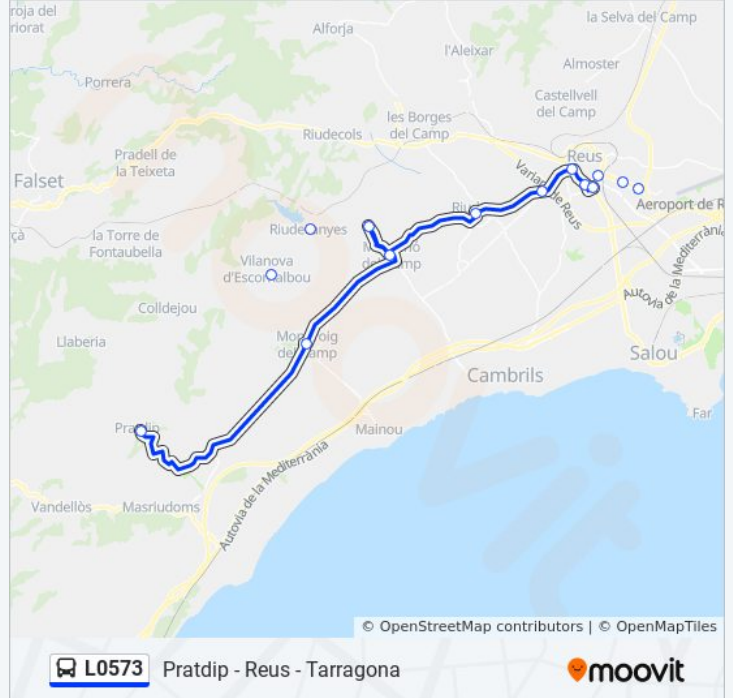

Información de la línea L0573 de autobús

Dirección: Pratdip

Paradas: 21

Duración del viaje: 50 min

Resumen de la línea:

Vilanova D'Escornalbou

Mont Roig Del Camp

Pratdip

Sentido: Reus

14 paradas

[VER HORARIO DE LA LÍNEA](#)

Estació D'Autobusos De Tarragona

N-340 - Icomar

Francolí

La Floresta

La Floresta