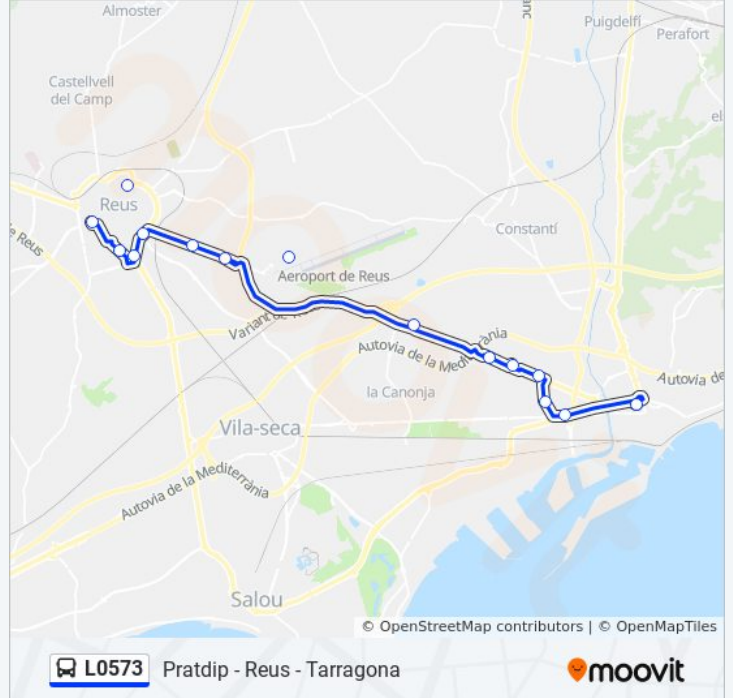

Información de la línea L0573 de autobús

Dirección: Reus

Paradas: 14

Duración del viaje: 35 min

Resumen de la línea:

Sentido: Reus

10 paradas

[VER HORARIO DE LA LÍNEA](#)