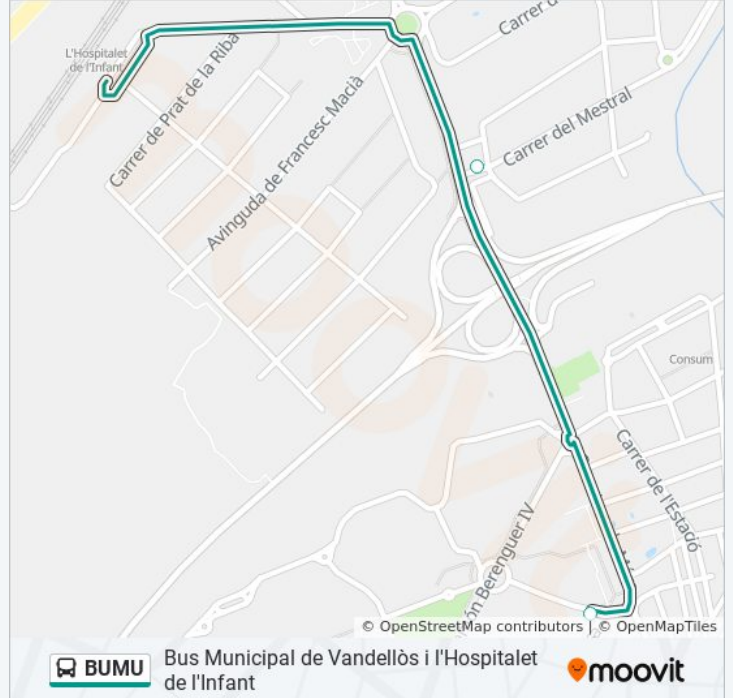

Sentido: Estació De Tren

3 paradas

[VER HORARIO DE LA LÍNEA](#)

Ajuntament

Pla De L'Infant

Estació De Tren

Horario de la línea BUMU de autobús

Estació De Tren Horario de ruta:

lunes	14:20 - 19:32
martes	14:20 - 19:32
miércoles	14:20 - 19:32
jueves	14:20 - 19:32
viernes	Sin Servicio
sábado	8:05
domingo	Sin Servicio

Información de la línea BUMU de autobús

Dirección: Estació De Tren

Paradas: 3

Duración del viaje: 5 min

Resumen de la línea: