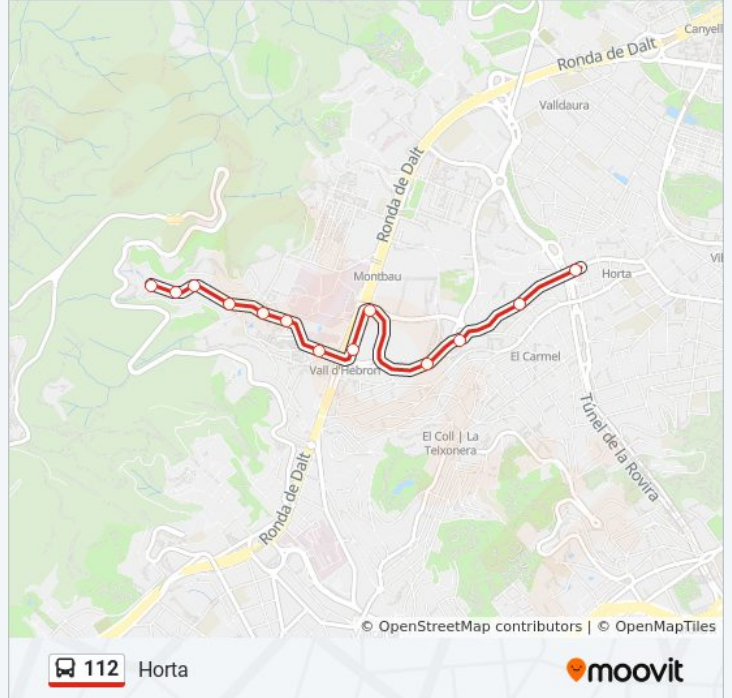

Sentido: Horta

13 paradas

[VER HORARIO DE LA LÍNEA](#)

Costa Pacheco - Font Del Roure

Costa Pacheco 21

Costa Pacheco - Av Elies Pagès

Av Elies Pagès - Natzaret

Centre Cívic Casa Grogà

Escola Oficial D'Idiomes Vall D'Hebron

Hospital Sant Rafael

Pg Vall D'Hebron-Basses D'Horta

Granja Vella - Pg Vall D'Hebron

Coll I Alentorn - Av Martí I Codolar

Pantà De Tremp - Pl De La Clota

Lisboa - Serrallonga

Información de la línea 112 de autobús**Dirección:** Horta**Paradas:** 13**Duración del viaje:** 20 min**Resumen de la línea:**

Sentido: Sant Genís

26 paradas

[VER HORARIO DE LA LÍNEA](#)

- Lisboa - Porto
- Lisboa - Av Estatut De Catalunya
- Lisboa - Alarcón
- Plàtans - Pl De La Clota
- Granja Vella - Av Martí I Codolar
- Granja Vella - Basses D'Horta
- Ciutat Sanitària De La Vall D'Hebron
- Judea - Av Jordà
- Sinaí
- Natzaret - Lledoner
- Natzaret - Cànoves
- Natzaret - Av Jordà
- Saldes
- Olvan
- Viver - Av Elies Pagès
- Viver - Cànoves
- Cànoves - Viver
- Cànoves 105

Información de la línea 112 de autobús

Dirección: Sant Genís

Paradas: 26

Duración del viaje: 28 min

Resumen de la línea:

Cànoves - Sant Genís

Cànoves 49

Cànoves - Penitents