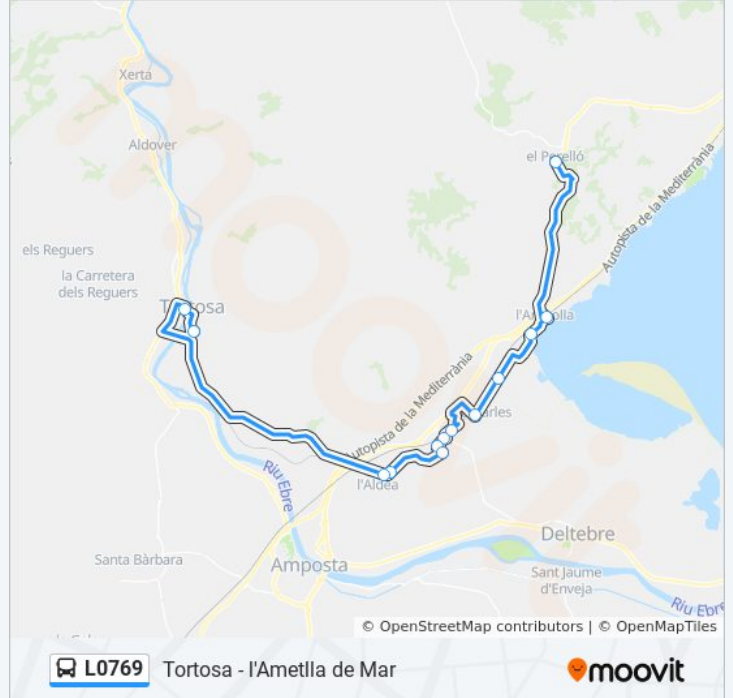

Estació D'Autobusos De Tortosa

Ferreries

N-235 - Enfront Cambra Arrossera

Carrer De L'Estació, 9

Lligallo Del Gànguil - Sant Joan, 2

Lligallo Del Gànguil - Sant Joan, 66

Avinguda Conseller J. Navarro, 36

les Camarles

Camarles - Carrer 32

Barri Del Roquer

L'Ampolla - Restaurant La Barraca

L'Ampolla - Barranc De Borrasca

El Perelló

**Horario de la línea L0769 de autobús**

El Perelló Horario de ruta:

lunes	12:30
martes	12:30
miércoles	12:30
jueves	12:30
viernes	Sin Servicio
sábado	Sin Servicio
domingo	Sin Servicio

**Información de la línea L0769 de autobús****Dirección:** El Perelló**Paradas:** 13**Duración del viaje:** 75 min**Resumen de la línea:**

### Sentido: L'Ametlla De Mar

10 paradas

[VER HORARIO DE LA LÍNEA](#)

Estació D'Autobusos De Tortosa  
 N-235 - Enfront Cambra Arrossera  
 Lligallo Del Gànguil - Sant Joan, 2  
 Lligallo Del Gànguil - Sant Joan, 66  
 Avinguda Conseller J. Navarro, 36  
 Camarles - Carrer 32  
 L'Ampolla - Restaurant La Barraca  
 L'Ampolla - Barranc De Borrasca  
 El Perelló  
 L'Ametlla De Mar