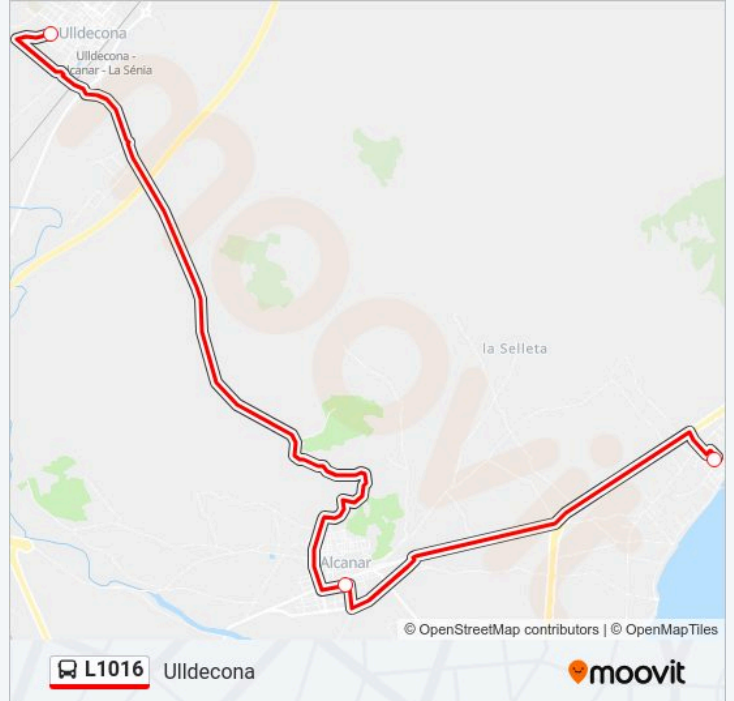

### Información de la línea L1016 de autobús

**Dirección:** Ulldecona

**Paradas:** 3

**Duración del viaje:** 18 min

**Resumen de la línea:**