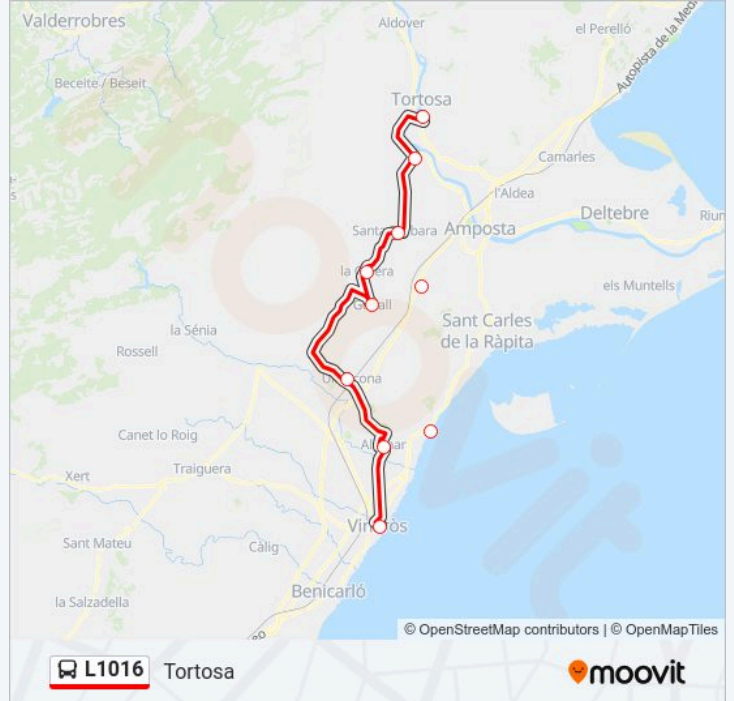

### Información de la línea L1016 de autobús

**Dirección:** Tortosa

**Paradas:** 8

**Duración del viaje:** 58 min

**Resumen de la línea:**