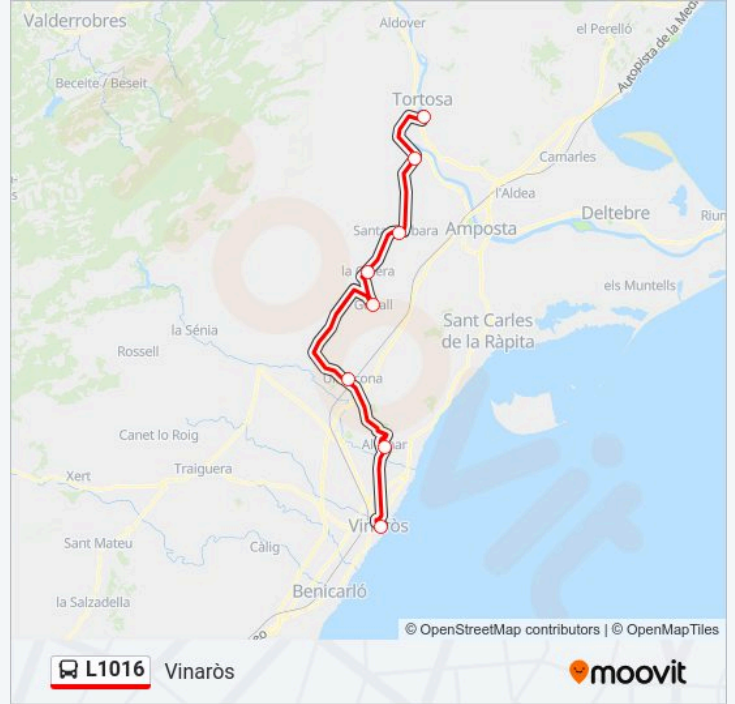

### Información de la línea L1016 de autobús

**Dirección:** Vinaròs

**Paradas:** 8

**Duración del viaje:** 100 min

**Resumen de la línea:**

Los horarios y mapas de la línea L1016 de autobús están disponibles en un PDF en [moovitapp.com](https://moovitapp.com). Utiliza Moovit App para ver los horarios de los autobuses en vivo, el horario del tren o el horario del metro y las indicaciones paso a paso para todo el transporte público en Barcelona.