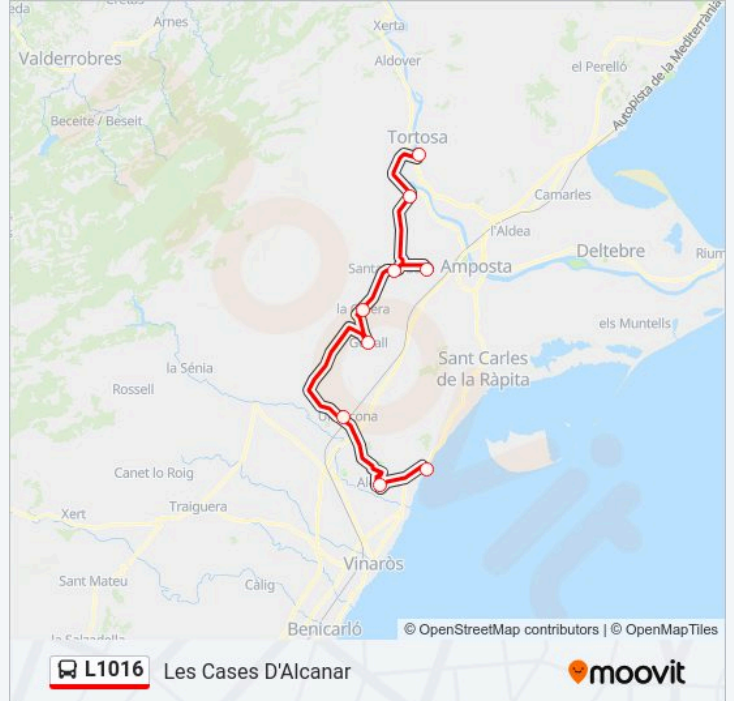

### Sentido: Les Cases D'Alcanar

9 paradas

[VER HORARIO DE LA LÍNEA](#)

- Estació D'Autobusos De Tortosa
- Vinallop
- Masdenverge
- Pg. De La Generalitat (Santa Bàrbara)
- La Galera
- Godall
- Ctra. De La Sènia - Pl. Catalunya
- Alcanar
- Les Cases D'Alcanar

### Horario de la línea L1016 de autobús

Les Cases D'Alcanar Horario de ruta:

domingo	Sin Servicio
lunes	13:00 - 19:00
martes	13:00 - 19:00
miércoles	13:00 - 19:00
jueves	13:00 - 19:00
viernes	13:00 - 19:00
sábado	Sin Servicio

### Información de la línea L1016 de autobús

**Dirección:** Les Cases D'Alcanar

**Paradas:** 9

**Duración del viaje:** 44 min

**Resumen de la línea:**

### Sentido: Les Ventalles

4 paradas

[VER HORARIO DE LA LÍNEA](#)

Estació D'Autobusos De Tortosa

Vinallop

Pg. De La Generalitat (Santa Bàrbara)

Les Ventalles (Sentit Ulldecona)