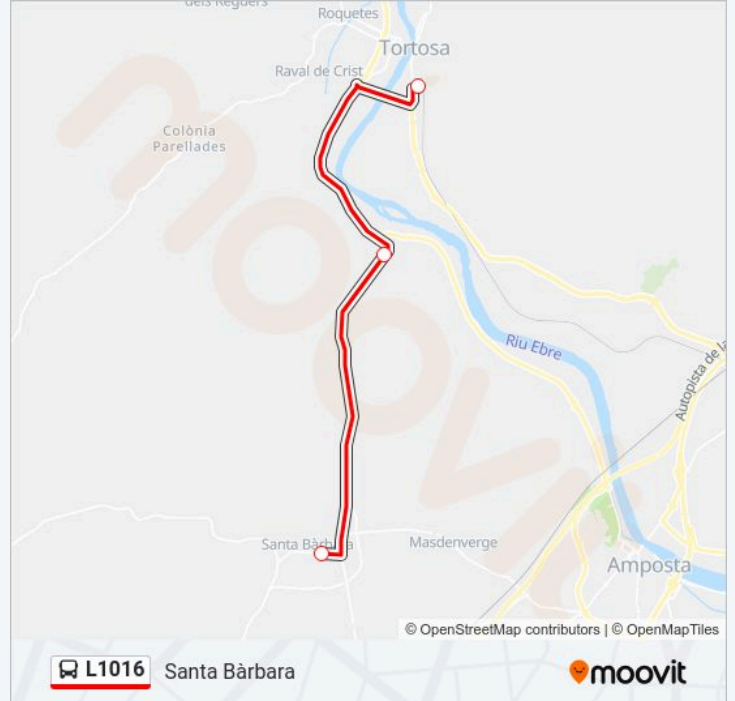

### Sentido: Santa Bàrbara

3 paradas

[VER HORARIO DE LA LÍNEA](#)

Estació D'Autobusos De Tortosa

Vinallop

Pg. De La Generalitat (Santa Bàrbara)

### Horario de la línea L1016 de autobús

Santa Bàrbara Horario de ruta:

domingo	23:40
lunes	Sin Servicio
martes	Sin Servicio
miércoles	Sin Servicio
jueves	Sin Servicio
viernes	Sin Servicio
sábado	Sin Servicio

### Información de la línea L1016 de autobús

**Dirección:** Santa Bàrbara

**Paradas:** 3

**Duración del viaje:** 25 min

**Resumen de la línea:**