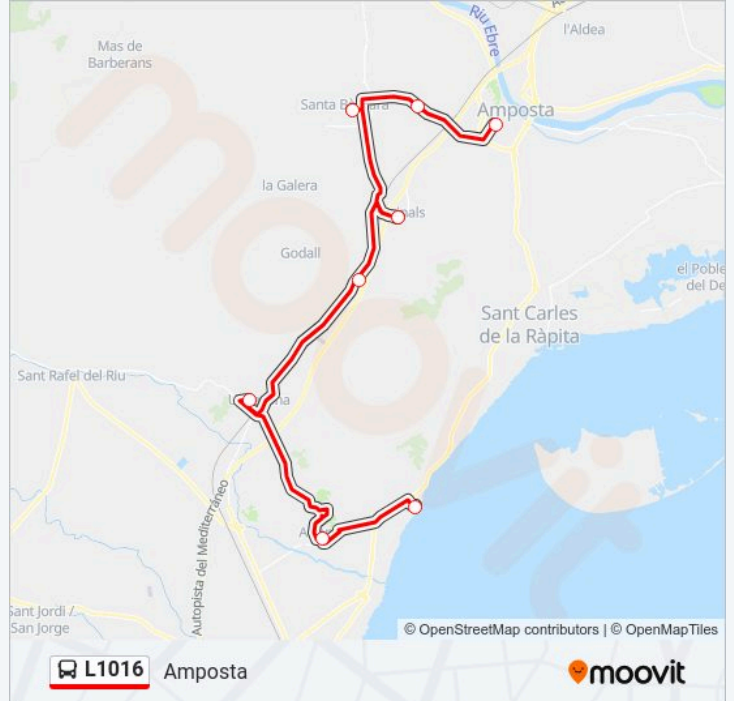

Usa la aplicación Moovit para encontrar la parada de la línea L1016 de autobús más cercana y descubre cuándo llega la próxima línea L1016 de autobús

**Sentido: Amposta**

8 paradas

[VER HORARIO DE LA LÍNEA](#)

Les Cases D'Alcanar

Alcanar

Ctra. De La Sènia - Pl. Catalunya

Les Ventalles (Sentit Tortosa)

Freginals

Pg. De La Generalitat (Santa Bàrbara)

Masdenverge

Amposta (Estació D'Autobusos)

**Información de la línea L1016 de autobús****Dirección:** Amposta**Paradas:** 8**Duración del viaje:** 46 min**Resumen de la línea:**

### Sentido: Les Cases D'Alcanar

9 paradas

[VER HORARIO DE LA LÍNEA](#)

- Estació D'Autobusos De Tortosa
- Vinallop
- Masdenverge
- Pg. De La Generalitat (Santa Bàrbara)
- La Galera
- Godall
- Ctra. De La Sènia - Pl. Catalunya
- Alcanar
- Les Cases D'Alcanar