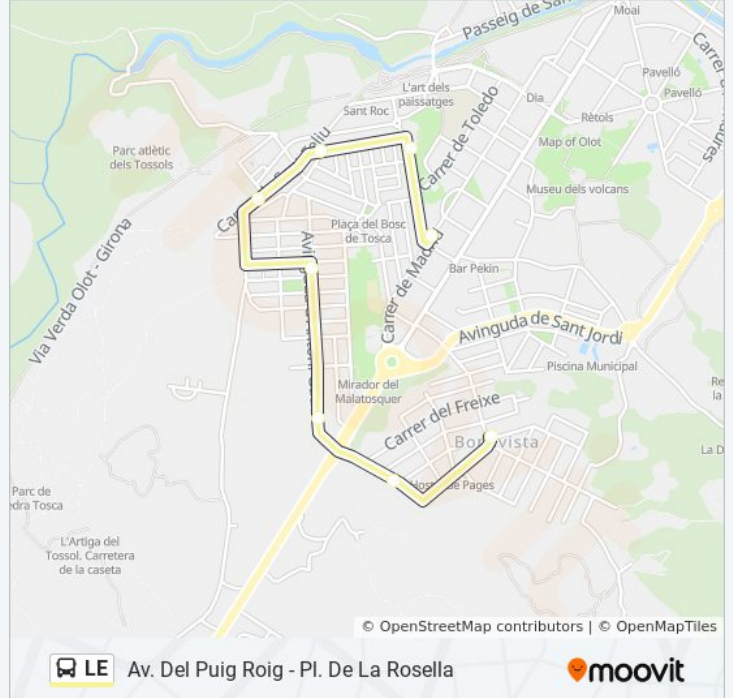

Usa la aplicación Moovit para encontrar la parada de la línea LE de autobús más cercana y descubre cuándo llega la próxima línea LE de autobús

Sentido: Av. Del Puig Roig - Pl. De La Rosella

8 paradas

[VER HORARIO DE LA LÍNEA](#)

Av. Del Puig-Roig
Església De Sant Roc
C/ De La Garrotxa
Escola De Sant Roc
Pl. Pablo Ruíz Picasso
La Solfa
C/ De L'Avet
Pl. De La Rosella

Horario de la línea LE de autobús

Av. Del Puig Roig - Pl. De La Rosella Horario de ruta:

lunes	Sin Servicio
martes	Sin Servicio
miércoles	Sin Servicio
jueves	Sin Servicio
viernes	Sin Servicio
sábado	8:22 - 11:22
domingo	Sin Servicio

Información de la línea LE de autobús

Dirección: Av. Del Puig Roig - Pl. De La Rosella

Paradas: 8

Duración del viaje: 8 min

Resumen de la línea:

Sentido: Ctra. De Les Tries - Pl. De La Rosella

42 paradas

[VER HORARIO DE LA LÍNEA](#)

- Les Tries
- Ctra. De Les Tries
- La Rodona
- Parc Del Ocells - La Rodona
- Escola Biseroques
- C. De Sant Cristòfor
- Casal De Les Fonts
- Pont De Cal Russet
- Estació D'Autobusos D'Olot
- Hospital Sant Jaume
- Maria Reina
- Plaça De Montolivet
- Mas Baix
- Mas El Casés
- Olot - Nou Hospital
- les Garrotxa
- La Faja
- Les Planotes