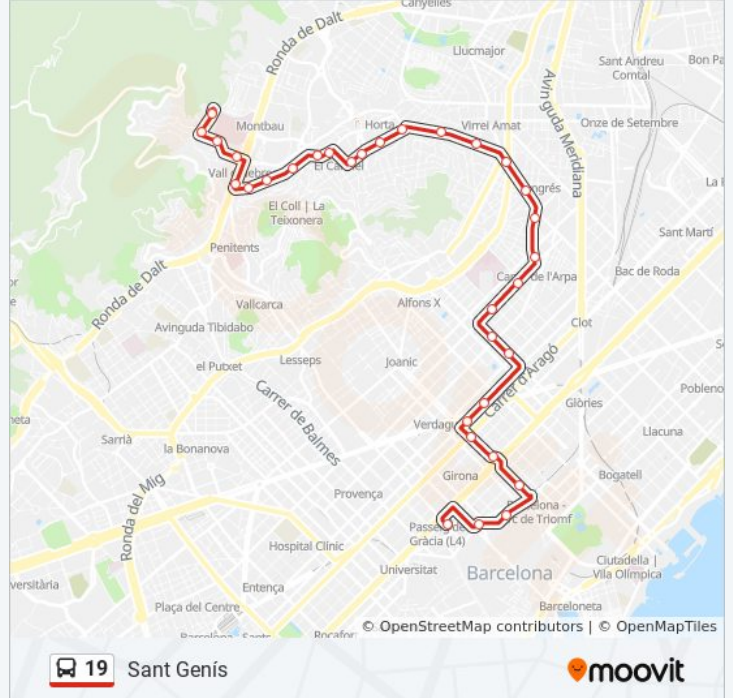

Pg Maragall-Trinxant

Pg Maragall-Manigua

Metro Maragall

Pg Maragall-Greco

Pg Maragall-Sabastida

Llobregós-Pg Maragall

Llobregós-Torrent Del Carmel

Llobregós - Ciències

Llobregós-Pantà De Tremp

Dante Alighieri - Pantà De Tremp

Josep Sangenís - Dante Alighieri

Josep Sangenís - Santa Gemma

Arenys - Rossell

Arenys - Fastenrath

Pg. Vall D'Hebron-Patronat Ribes

Av Jordà - Hospital St Rafael

Av Jordà - Idumea

Natzaret - Av Jordà

Hospital Vall D'Hebron - Natzaret

Sant Genís Dels Agudells

Los horarios y mapas de la línea 19 de autobús están disponibles en un PDF en moovitapp.com. Utiliza [Moovit App](https://moovitapp.com) para ver los horarios de los autobuses en vivo, el horario del tren o el horario del metro y las indicaciones paso a paso para todo el transporte público en Barcelona.

[Acerca de Moovit](#) • [Soluciones MaaS](#) • [Países incluidos](#) • [Comunidad de Moovitors](#)

© 2024 Moovit - Todos los Derechos Reservados

Mira los tiempos de llegada en tiempo real