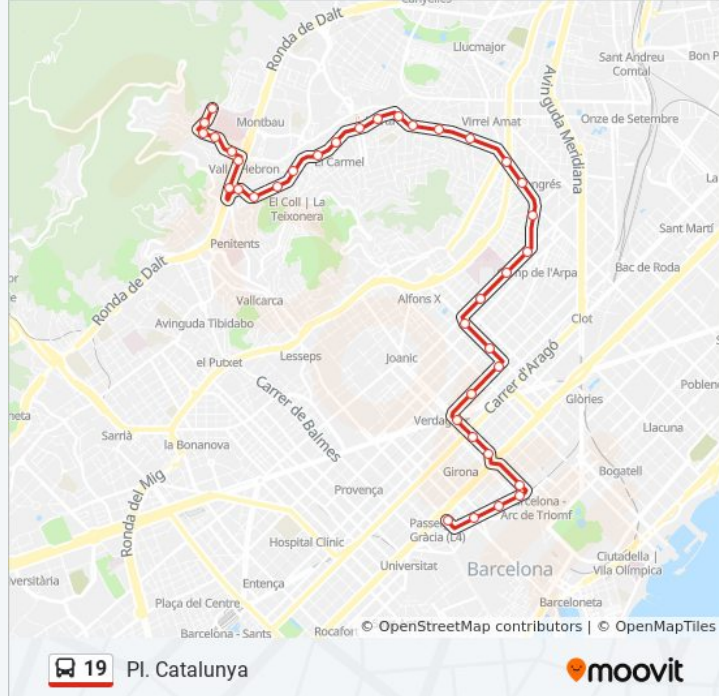

## Sentido: Pl. Catalunya

37 paradas

[VER HORARIO DE LA LÍNEA](#)

Sant Genís Dels Agudells  
Universitat Autònoma De Barcelona  
Centre Cívic Casa Grogà  
Escola Oficial D'Idiomes Vall D'Hebron  
Hospital Sant Rafael  
Pg. Vall D'Hebron-Av. Jordà  
Pg. Vall D'Hebron-Natzaret  
General Mendoza - Santa Rosalia  
Santa Rosalia-Castellbisbal  
Santa Rosalia - Besòs  
Santa Rosalia-Sant Dalmir  
Pg. Mare De Déu Del Coll - Santa Rosalia  
Dante Alighieri - Pantà De Tremp  
Dante Alighieri - Rambla Del Carmel  
Dante Alighieri-Santa Joana D'Arc  
Pg. Maragall, 413  
Pg Maragall-Av Frederic Rahola  
Pg Maragall-Mossèn Josep Bundó  
Pg Maragall-Amílcar  
Pg Maragall-Ronda Guinardó  
Pg Maragall-Segle XX

## Información de la línea 19 de autobús

**Dirección:** Pl. Catalunya

**Paradas:** 37

**Duración del viaje:** 61 min

**Resumen de la línea:**

PI Maragall-Xiprer

Sant Antoni Maria Claret-Rambla Volart

Sant Antoni Maria Claret - Independència

Av. Gaudí

Jardins De La Indústria

Av. Gaudí

Mallorca - Marina

Mallorca-Nàpols

Pg De Sant Joan-PI Mossèn Jacint Verdaguer

Pg. Sant Joan-Consell De Cent

Pg De Sant Joan - Diputació

Pg De St Joan - Ausiàs March

Arc De Triomf

Ronda Sant Pere - Girona

Metro Urquinaona

Pg. De Gràcia - Casp

**Sentido: Sant Genís**

33 paradas

[VER HORARIO DE LA LÍNEA](#)