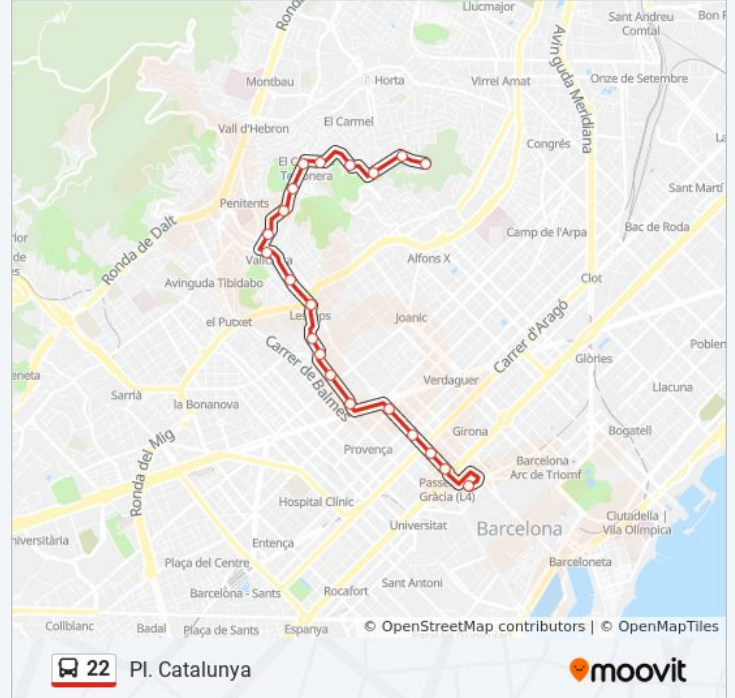

### Sentido: El Carmel

23 paradas

[VER HORARIO DE LA LÍNEA](#)

Ronda Sant Pere - Pl De Catalunya  
Pg. De Gràcia - Casp  
Pg De Gràcia-Gran Via  
Pg De Gràcia - Aragón  
Pg De Gràcia-Mallorca  
Pg De Gràcia-Av Diagonal  
Via Augusta - Diagonal  
Pl. Gal·La Placidia  
Av Riera De Cassoles - Rambla De Prat  
Av Riera De Cassoles - Carolines  
Av Riera De Cassoles - Pl Lesseps  
Bolívar - Ballester  
Av. República Argentina-Vallcarca  
Vallcarca  
Mare De Déu Del Coll-Cartago  
Mare De Déu Del Coll-Baixada Sant Marià  
Mare De Déu Del Coll-Santuari  
Pl. Gibraltar  
Santuari - La Murtra  
Gran Vista-Doctor Bové  
les Ferran Tallada

Mare De Déu Del Coll-Baixada Solanell

Mare De Déu Del Coll-Pl. Flandes

Vallcarca

Av República Argentina - Vallcarca

Av República Argentina-Escipió

Lesseps - Riera De Cassoles

Riera De Cassoles - Guillem Tell

Riera De Cassoles - Via Augusta

Gal-La Placídia

Via Augusta-Diagonal

Pg De Gràcia-Rosselló

Pg De Gràcia-València

### Información de la línea 22 de autobús

**Dirección:** Pl. Catalunya

**Paradas:** 21

**Duración del viaje:** 40 min

**Resumen de la línea:**

Pg De Gràcia - Consell De Cent

Metro Pg De Gràcia

Ronda Sant Pere - PI De Catalunya