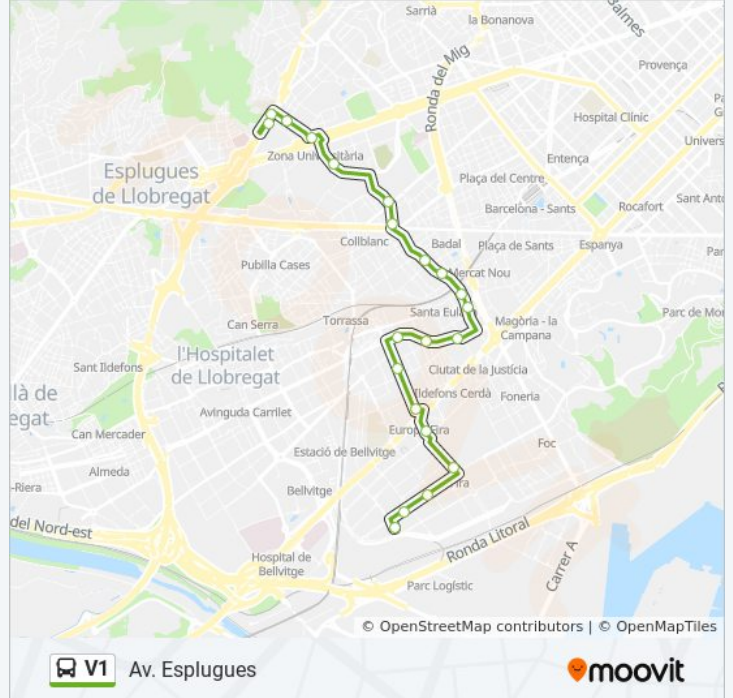

Sentido: Av. Esplugues

21 paradas

[VER HORARIO DE LA LÍNEA](#)

Primer De Maig - Botànica
Botànica - Primer De Maig
Botànica - Miguel Hernández
Av Joan Carles I - Botànica
Av Joan Carles I - Ciències
Metro/Fgc Europa|Fira
Amadeu Torner - Aprestadora
Av. Del Carrilet - Cooperativa
Av. Del Carrilet - Comerç
Av. Del Carrilet - Ciutat De La Justícia
Riera Blanca - Santa Eulàlia
Riera Blanca - Santiago Ramon Y Cajal
Riera Blanca - Pavia
Riera Blanca - Sant Frederic
Riera Blanca - Regent Mendieta
Arístides Maillol - Trav. De Les Corts
Av Doctor Marañón - Baldiri I Reixac
Zona Universitària-Escola A E Empresarials
González Tablas - Cavallers
Av. D'Esplugues - González Tablas
Parc De Cervantes

Información de la línea V1 de autobús**Dirección:** Av. Esplugues**Paradas:** 21**Duración del viaje:** 39 min**Resumen de la línea:**

Sentido: Districte Gran Via L'Hospitalet

22 paradas

[VER HORARIO DE LA LÍNEA](#)

- Parc De Cervantes
- González Tablas - Sor Eulàlia D'Anzizu
- Diagonal - Complex Esportiu Universitari
- Av Doctor Marañón - Av De Xile
- Mini Estadi Del F C Barcelona
- Riera Blanca - Les Corts
- Carrer De La Riera Blanca 30
- Riera Blanca - Rambla Catalana
- Riera Blanca - Congost
- Metro Santa Eulàlia
- Riera Blanca - Santa Eulàlia
- Aprestadora - Buenos Aires
- Aprestadora - Modern
- Metro Provençana
- Amadeu Torner - Aprestadora
- Amadeu Torner - Jerusalem
- Av Joan Carles I - Av Gran Via
- Av Joan Carles I - Ciències

Información de la línea V1 de autobús

Dirección: Districte Gran Via L'Hospitalet

Paradas: 22

Duración del viaje: 34 min

Resumen de la línea:

Av Joan Carles I - Botànica

Pablo Iglesias - Av Joan Carles I

Pablo Iglesias - Miguel Hernández