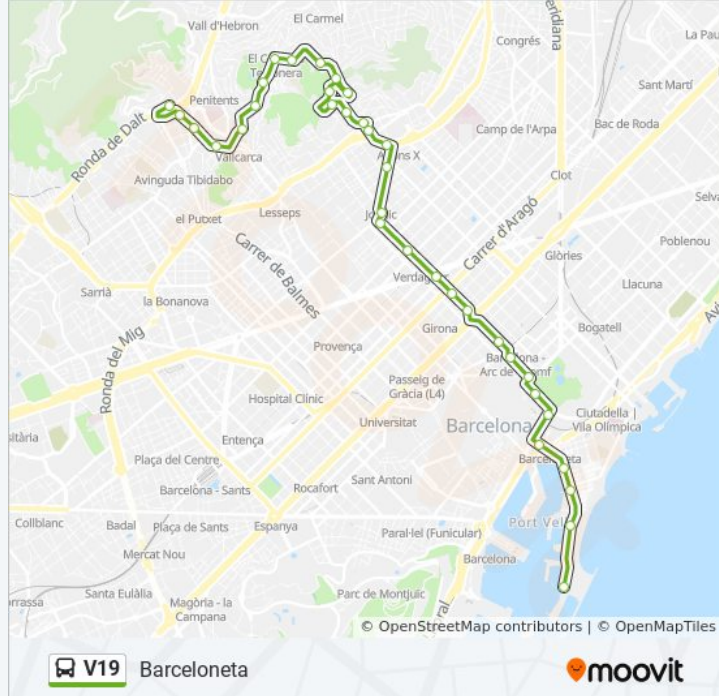

Josep Garí - Comte De Sert
Pl. Alfonso Comín-Isaac Newton
Av República Argentina-Pl Alfonso Comín
Av República Argentina-Mare De Déu Del Carmel
Vallcarca
Mare De Déu Del Coll-Cartago
Mare De Déu Del Coll-Baixada Sant Marià
Mare De Déu Del Coll-Santuari
Pl. Gibraltar
Santuari - La Murtra
Ctra. Del Carmel - Gran Vista
Ctra. Del Carmel - Pl. Raimon Casellas
Ctra Del Carmel - Can Xiro
Ctra Del Carmel - Pg Josefina Torrens Illas
Ana María Matute - Av Pompeu Fabra
Pl Sanllehy
Sardenya-Camèlies
Ronda Guinardó - Pi I Margall
Pi I Margall - Pau Alsina
Pi I Margall - Escorial
Pg De Sant Joan-Travessera De Gràcia

Información de la línea V19 de autobús

Dirección: Barceloneta

Paradas: 35

Duración del viaje: 61 min

Resumen de la línea:

Pg De Sant Joan - Rosselló

Pg De Sant Joan-Pl Mossèn Jacint Verdaguer

Pg. Sant Joan-Consell De Cent

Pg De Sant Joan - Diputació

Pg De St Joan - Ausiàs March

Pg. Lluís Companys-Arc De Triomf

Pg. Lluís Companys-Jutjats

Pg. Picasso - Princesa

Av. Marquès De L'Argentera - Pg. Picasso

Pla De Palau

Pg Joan De Borbó

Pg Joan De Borbó - Pepe Rubianes

Pg Joan De Borbó - Pl Del Mar

Pl Rosa Dels Vents

Sentido: Pl. Alfonso Comín

38 paradas

[VER HORARIO DE LA LÍNEA](#)

Pl Rosa Dels Vents

Pg Joan De Borbó - Moll De Catalunya