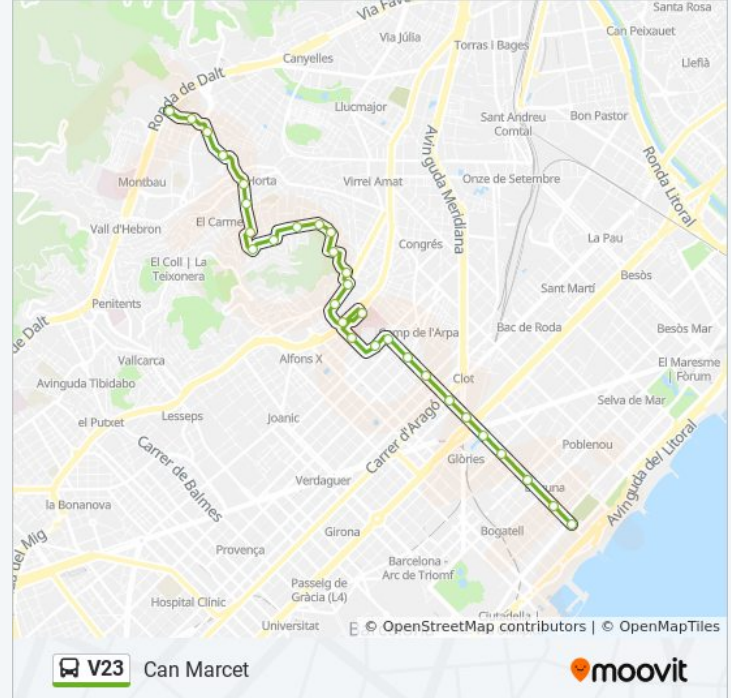

Información de la línea V23 de autobús**Dirección:** Can Marcet**Paradas:** 30**Duración del viaje:** 45 min**Resumen de la línea:**

Montserrat De Casanovas - Mari

Montserrat De Casanovas - Passerell

Pedrell - Ptge Gabarnet

Rambla Del Carmel

Lletres - Dante Alighieri

PI De L'Estatut

PI. Botticelli

Can Marcet

Can Marcet - Vall D'Hebron

Sentido: Nova Icària

35 paradas

[VER HORARIO DE LA LÍNEA](#)

Can Marcet - Vall D'Hebron

Av Estatut - Botticelli

PI Boticelli

PI. De L'Estatut

Lisboa - Porto

Tajo-Ptge Vila I Rosell

Pg. Maragall, 413

Información de la línea V23 de autobús

Dirección: Nova Icària

Paradas: 35

Duración del viaje: 58 min

Resumen de la línea:

PI Del Nen De La Rutlla

Verge De Montserrat-Gènova

Cartagena - Niça