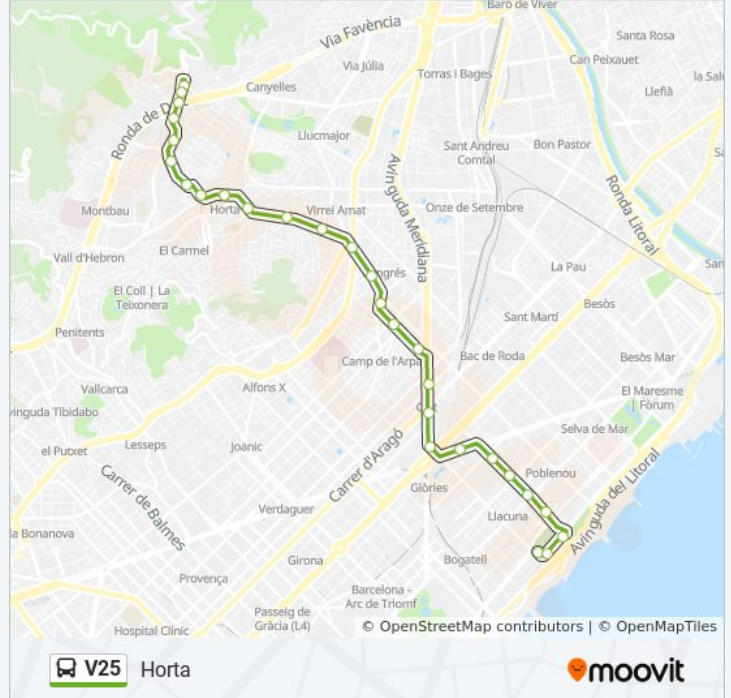

PI De L'Estatut

Pl. Botticelli

Av. L'Estatut De Catalunya-Campoamor

Ctra. D'Horta - Pg. Valldaura

Ctra D'Horta

Tanatori De La Vall D'Hebron

Ctra. D'Horta - Passeig De La Vall D'Hebron

Sentido: Nova Icària

24 paradas

[VER HORARIO DE LA LÍNEA](#)

Ctra. D'Horta - Passeig De La Vall D'Hebron

Ctra D'Horta - Av Estatut De Catalunya

Camí De L'Església - Rembrandt

Jerez - PI De La Ciutadella

Lisboa - Porto

Tajo-Ptge Vila I Rosell

Meridiana - Navas De Tolosa

Meridiana - Pl. Doctor Serrat

Meridiana - Aragó

PI De Les Glòries

Horario de la línea V25 de autobús

Nova Icària Horario de ruta:

lunes	6:00 - 22:30
martes	6:00 - 22:30
miércoles	6:00 - 22:30
jueves	6:00 - 22:30
viernes	7:50 - 22:30
sábado	7:00 - 22:30
domingo	7:50 - 22:30

Información de la línea V25 de autobús

Dirección: Nova Icària

Paradas: 24

Duración del viaje: 43 min

Resumen de la línea:

Av Diagonal - Ciutat De Granada

Museu Can Framis

Roc Boronat - Pere IV