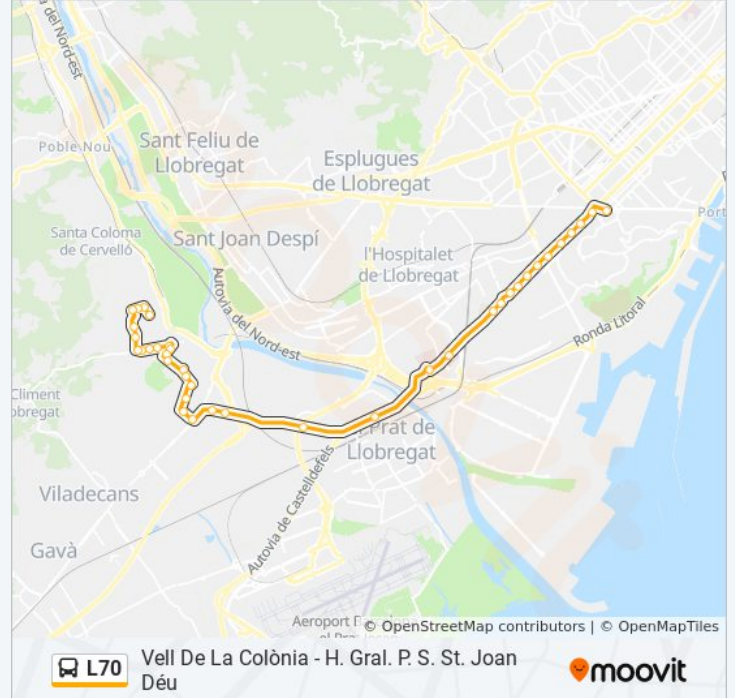

Información de la línea L70 de autobús

Dirección: Barcelona (Pl. Espanya)

Paradas: 34

Duración del viaje: 45 min

Resumen de la línea:

Av. Granvia - Hospital De Bellvitge

Hospital Oncològic

Av. Granvia - Miguel Hernández

Gran Via - Santa Dorotea

PI Espanya - Av Reina Maria Cristina

Sentido: Sant Boi De L. (Hospital / Ciutat Cooperativa)

34 paradas

[VER HORARIO DE LA LÍNEA](#)

Av. Reina Maria Cristina - Palau De Congressos

PI Espanya - Fgc

Paradas: 34

Duración del viaje: 43 min

Resumen de la línea:

Ctra. Del Prat - Km. 3

Ctra. Del Prat - Saragossa

Osca - Alger

Santa Creu De Calafell - Francesc Macià

Jaume Balmes - Pl. Cristòfor Rebull

Girona - Pablo Picasso

Girona - Pl. Montserrat Roig

Rda. Sant Ramon - Pl. Joan N. Garcia Nieto

Rda. Sant Ramon - Pablo Picasso

Frederic Mompou - Rda. Sant Ramon

Dr. Morales - Hospital Sant Joan De Déu

Los horarios y mapas de la línea L70 de autobús están disponibles en un PDF en moovitapp.com. Utiliza [Moovit App](#) para ver los horarios de los autobuses en vivo, el horario del tren o el horario del metro y las indicaciones paso a paso para todo el transporte público en Barcelona.