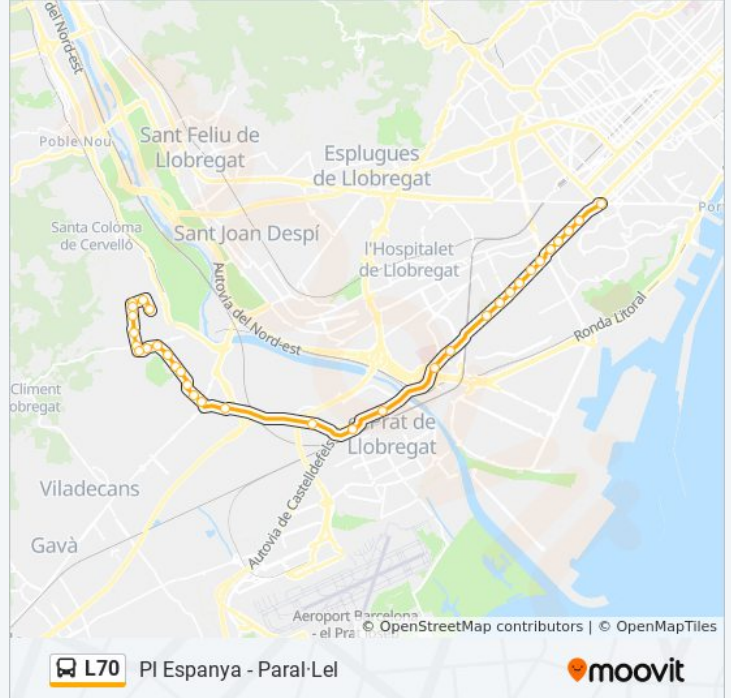

Información de la línea L70 de autobús

Dirección: Barcelona (Pl. Espanya)

Paradas: 34

Duración del viaje: 45 min

Resumen de la línea:

Av. Granvia - Hospital De Bellvitge

Hospital Oncològic

Av. Granvia - Miguel Hernández

Amadeu Torner

Pl. Europa - Fira

Av. Granvia - Centre Comercial

Av. Granvia - Bloc Ildefons Cerdà

Gran Via - Radi

Gran Via - Química

La Campana

Gran Via - Mandoni

Gran Via - Santa Dorotea

PI Espanya - Av Reina Maria Cristina

Sentido: Sant Boi De L. (Hospital / Ciutat Cooperativa)

34 paradas

[VER HORARIO DE LA LÍNEA](#)

Av. Reina Maria Cristina - Palau De Congressos

PI Espanya - Fgc

Gran Via - Farell

Gran Via - Moianès

La Campana

Gran Via - Ildefons Cerdà

Ildefons Cerdà - Ciutat De La Justícia

Av Granvia - Alhambra

Av. Granvia - Centre Comercial

Pl. Europa