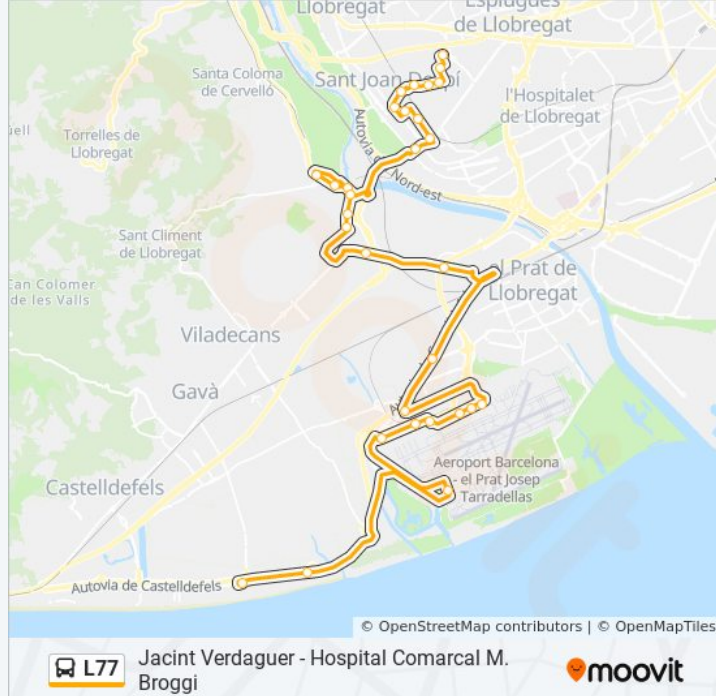

Información de la línea L77 de autobús

Dirección: Gavà (Gavà Mar)

Paradas: 32

Duración del viaje: 65 min

Resumen de la línea:

Intercanviador Cornellà Centre

Ctra De St Boi - Pl Quatre Camins

Dr. Antoni Pujadas - Centre Salut Mental

Carles Martí I Vilà - Jutjat

J. Torras I Bages - Estació Fgc Sant Boi

Av. Maria Girona - Hospital

Ctra. Del Prat - Km 2.5

Mas Blau

Aeroport T1

Autovia De Castelldefels - Km. 186

Av. Europa - Av. Del Mar

Sant Martí De L'Erm - Marquès De Monistrol

Sant Martí De L'Erm - Av. Baix Llobregat

Porta Diagonal

Sant Martí De L'Erm - Mestre Manuel De Falla

Rbla. De Sant Just - Ctra. Reial

Rambla Sant Just - Major

El Parador

Miquel Reverter

Av. Indústria - Severo Ochoa

Av. Indústria - Salvador Espriu

Av Indústria-Av Camp Roig

Ctra. Reial - Torreblanca

Jaume Balmes - Consell Comarcal

Los horarios y mapas de la línea L77 de autobús están disponibles en un PDF en moovitapp.com. Utiliza [Moovit App](#) para ver los horarios de los autobuses en vivo, el horario del tren o el horario del metro y las indicaciones paso a paso para todo el transporte público en Barcelona.