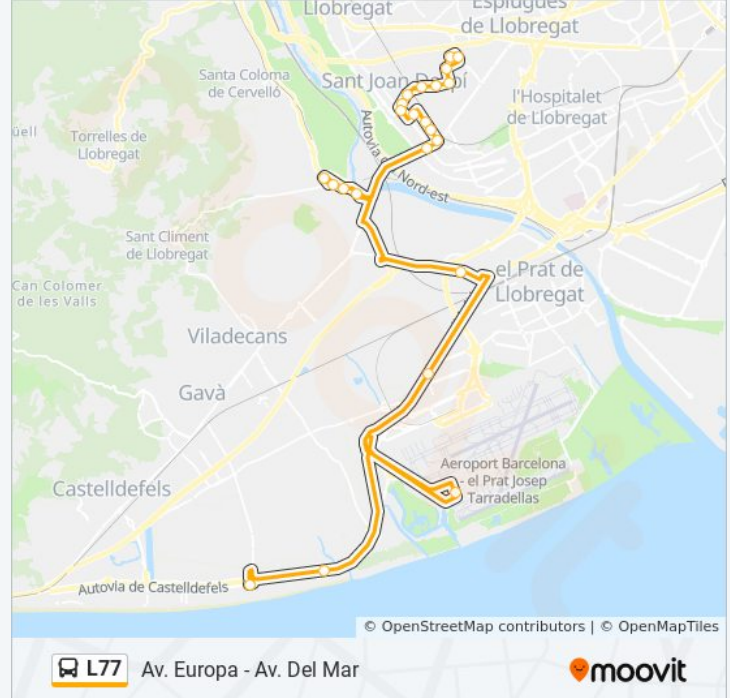

Sentido: Gavà (Gavà Mar)

32 paradas

[VER HORARIO DE LA LÍNEA](#)

Jaume Balmes - Consell Comarcal
Torreblanca - Ctra. Reial
Av Indústria-Av Camp Roig
Cap Sant Just Desvern
Miquel Reverter
El Parador
Rambla Sant Just - Catalunya
Rbla. Gaspar Modolell - Ctra. Reial
Sant Martí De L'Erm - Rbla. Modolell
Porta Diagonal
Hospital Moisès Broggi Urgències
Sant Martí De L'Erm - Josep Trueta
Centre Miquel Martí I Pol
Av. De Barcelona - Gran Capità
Av. De Barcelona - Poliesportiu Municipal
Av. De Barcelona - Francesc Macià
Av. De Barcelona - Bon Viatge
Major - Av. De Barcelona
Montserrat Roig - M. Aurèlia Capmany
Av. Can Corts - Ptge. Huéscar
Av. Can Corts - Mercè Rodoreda

Información de la línea L77 de autobús

Dirección: Gavà (Gavà Mar)

Paradas: 32

Duración del viaje: 65 min

Resumen de la línea:

Intercanviador Cornellà Centre

Ctra De St Boi - Pl Quatre Camins

Dr. Antoni Pujadas - Centre Salut Mental

Carles Martí I Vilà - Jutjat

J. Torras I Bages - Estació Fgc Sant Boi

Av. Maria Girona - Hospital

Ctra. Del Prat - Km 2.5

Mas Blau

Aeroport T1

Autovia De Castelldefels - Km. 186

Av. Europa - Av. Del Mar

Sentido: Sant Feliu De Llobregat (Consell Comarcal)

42 paradas

[VER HORARIO DE LA LÍNEA](#)

Av. Europa - Av. Del Mar

Autovia De Castelldefels - Begur

Aeroport T1

Felip Díaz Sandino (Sentit T2)

Felip Díaz Sandino - Clasa