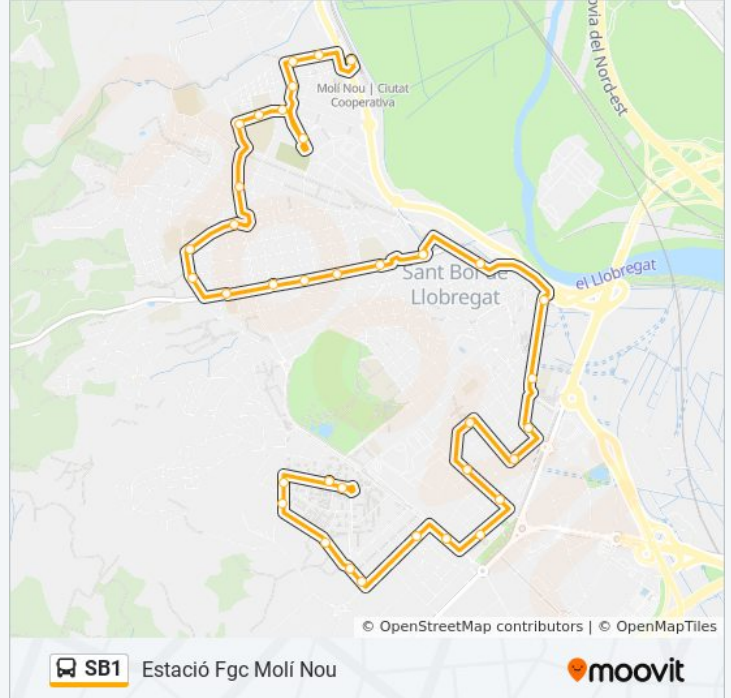

Sentido: Fgc Molí Nou)

36 paradas

[VER HORARIO DE LA LÍNEA](#)

Av. General Prim - Galícia
Av. General Prim - Salvador Seguí
Av. D'Aragó - Av. General Prim
Av. D'Aragó - Camps Blancs
Av. D'Aragó - Federico García Lorca
Av. D'Aragó - Av. Torre De La Vila
Av. D'Aragó - Joventut
Joventut - Dr. Ignasi Barraquer
Rda. Sant Ramon - Dr. Ignasi Barraquer
Cristòfor Colom - Josep Marieges Julià
Jaume Balmes - Pl. Cristòfor Rebull
Jaume Balmes - Didac Priu
Pl. De Catalunya
Mn. Antoni Solanas - Pl. De L'Estatut
Sant Joan Bosco - Ctra. Sta. C. De Calafell
Bonaventura Calopa - Mn. Pere Tarrés
Bonaventura Calopa - Ctra. Fonda
Estació Fgc Sant Boi
Carles Martí I Vilà - Dr. Antoni Pujadas
Eusebi Güell - Pl. Pallars Sobirà
Eusebi Güell - Joan Martí

Información de la línea SB1 de autobús**Dirección:** Fgc Molí Nou)**Paradas:** 36**Duración del viaje:** 40 min**Resumen de la línea:**

Eusebi Güell - Joaquim Auger

Eusebi Güell - Pl. De Les Forces Armades

Frederic Mompou - Ciutat Cooperativa

Hospital P. S. Sant Joan De Déu

Mercat Ciutat Cooperativa

Lluís Companys - Pau Casals

Lluís Companys - Bloc V

Estació Fgc Molí Nou

Sentido: Sant Boi De L. (Camps Blancs

32 paradas

[VER HORARIO DE LA LÍNEA](#)

Estació Fgc Molí Nou

Lluís Companys - Dr. Antoni Pujadas

Lluís Companys - Pau Casals

Frederic Mompou - Pl. Joan Sanromà I F.

Frederic Mompou - Manuel De Falla

Rda. Sant Ramon - Frederic Mompou