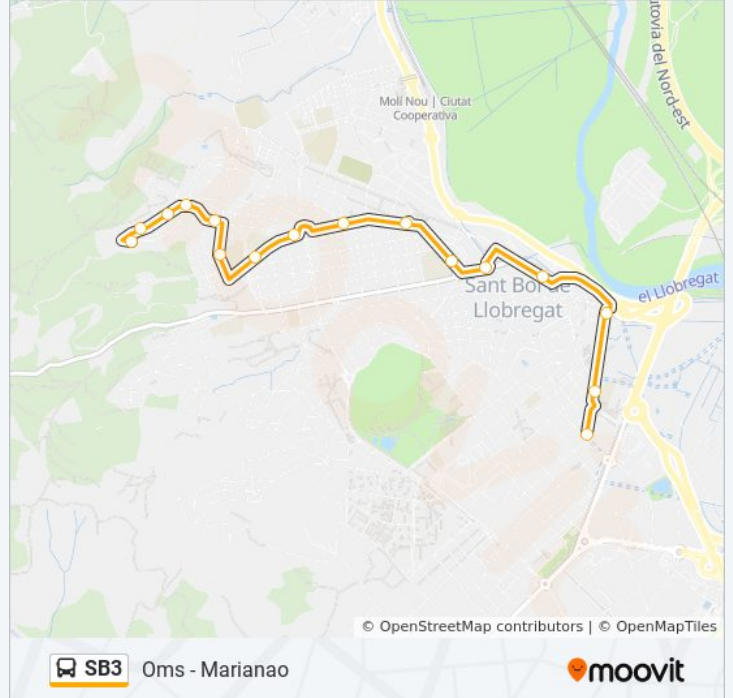

La línea SB3 de autobús (Marianao)) tiene 2 rutas. Sus horas de operación los días laborables regulares son:

(1) a Marianao): 6:55 - 21:55(2) a Sant Boi De L. (Tanatori: 7:30 - 21:30

Usa la aplicación Moovit para encontrar la parada de la línea SB3 de autobús más cercana y descubre cuándo llega la próxima línea SB3 de autobús

Estació Fgc Sant Boi

Carles Martí I Vilà - Dr. Antoni Pujadas

Pablo Picasso - Carles Martí I Vilà

Girona - Pablo Picasso

Girona - Pl. Montserrat Roig

Rda. Sant Ramon - Pl. Joan N. Garcia Nieto

Parc Sargantana

lunes	6:55 - 21:55
martes	6:55 - 21:55
miércoles	6:55 - 21:55
jueves	6:55 - 21:55
viernes	8:55 - 21:55
sábado	8:55 - 21:55
domingo	8:55 - 21:55

Información de la línea SB3 de autobús

Dirección: Marianao)

Paradas: 18

Duración del viaje: 20 min

Resumen de la línea:

Sentido: Sant Boi De L. (Tanatori)

20 paradas

[VER HORARIO DE LA LÍNEA](#)

Oms - Marianao

Plaça Del Cedre