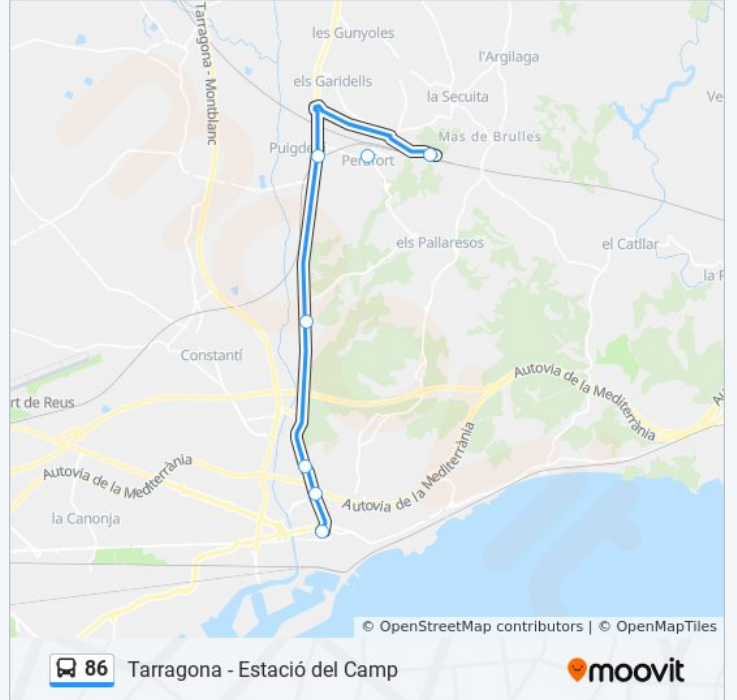

Los horarios y mapas de la línea 86 de autobús están disponibles en un PDF en moovitapp.com. Utiliza [Moovit App](#) para ver los horarios de los autobuses en vivo, el horario del tren o el horario del metro y las indicaciones paso a paso para todo el transporte público en Barcelona.

[Acerca de Moovit](#) • [Soluciones MaaS](#) • [Países incluidos](#) • [Comunidad de Moovites](#)

© 2024 Moovit - Todos los Derechos Reservados

Mira los tiempos de llegada en tiempo real