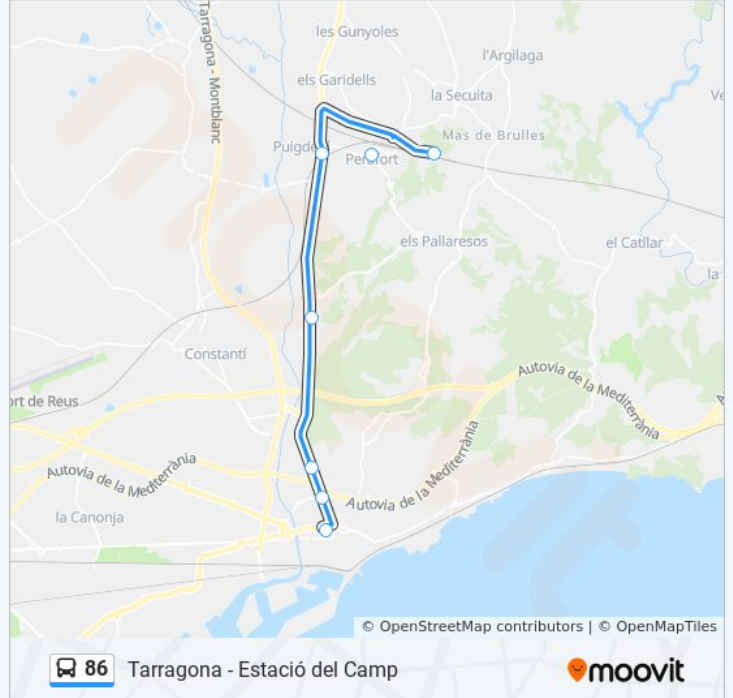

### Sentido: Estació Del Camp

7 paradas

[VER HORARIO DE LA LÍNEA](#)

Estació D'Autobusos De Tarragona

Hospital Joan XXIII

Zona Universitària

Barri De Sant Salvador

N-240 - Rotonda (Sentit Valls)

### Horario de la línea 86 de autobús

Estació Del Camp Horario de ruta:

lunes	6:00 - 23:40
martes	6:00 - 23:40
miércoles	6:00 - 23:40
jueves	6:00 - 23:40
viernes	7:50 - 22:05
sábado	6:00 - 21:55
domingo	7:50 - 22:05

### Información de la línea 86 de autobús

**Dirección:** Estació Del Camp

**Paradas:** 7

**Duración del viaje:** 19 min

**Resumen de la línea:**

### Sentido: Tarragona

7 paradas

[VER HORARIO DE LA LÍNEA](#)

Estació Del Camp

Joan Fuster

N-240 - Rotonda (Sentit Tarragona)

Barri De Sant Salvador

Zona Universitària