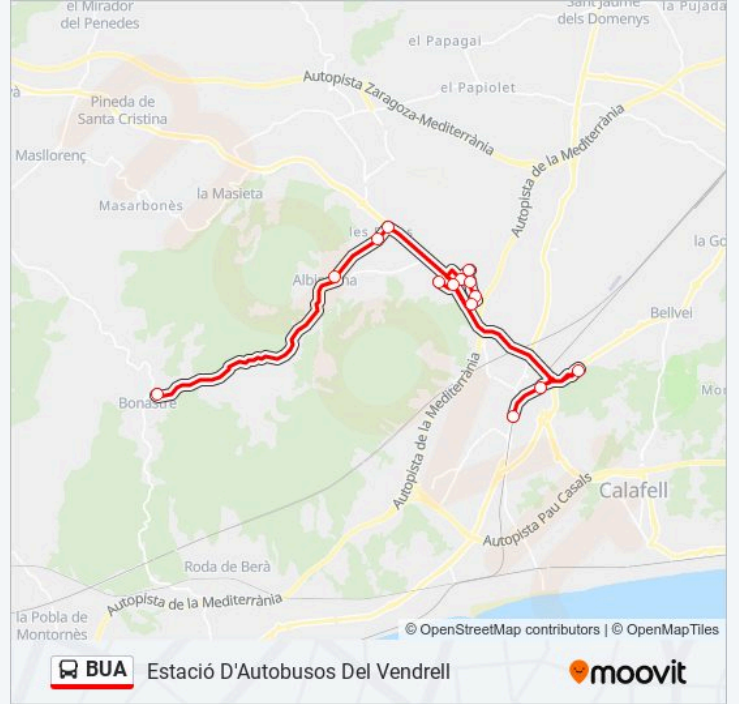

Estació D'Autobusos D'El Vendrell

Les Mates

Hospital

Margarita (Bonaterra)

Puigmajor (Bonaterra)

Puigmajor 2 (Bonaterra)

Everest (Bonaterra)

Centre Cívic (Bonaterra)

Paradas: 14

Duración del viaje: 40 min

Resumen de la línea:

Sentido: Estació D'Autobusos Del Vendrell

14 paradas

[VER HORARIO DE LA LÍNEA](#)

- Bonastre Poble
- Carrer Afores
- Sagrat Cor
- Les Moreres
- Ctra. C-51 Km. 9,1 (La Papiola)
- Garrofers (La Papiola)
- Margarita (Bonaterra)
- Puigmajor (Bonaterra)
- Puigmajor 2 (Bonaterra)
- Everest (Bonaterra)
- Centre Cívic (Bonaterra)
- Hospital
- Les Mates
- Centre - Estació D'Autobusos Del Vendrell

Información de la línea BUA de autobús

Dirección: Estació D'Autobusos Del Vendrell

Paradas: 14

Duración del viaje: 36 min

Resumen de la línea:

Los horarios y mapas de la línea BUA de autobús están disponibles en un PDF en moovitapp.com. Utiliza Moovit App para ver los horarios de los autobuses en vivo, el horario del tren o el horario del metro y las indicaciones paso a paso para todo el transporte público en Barcelona.