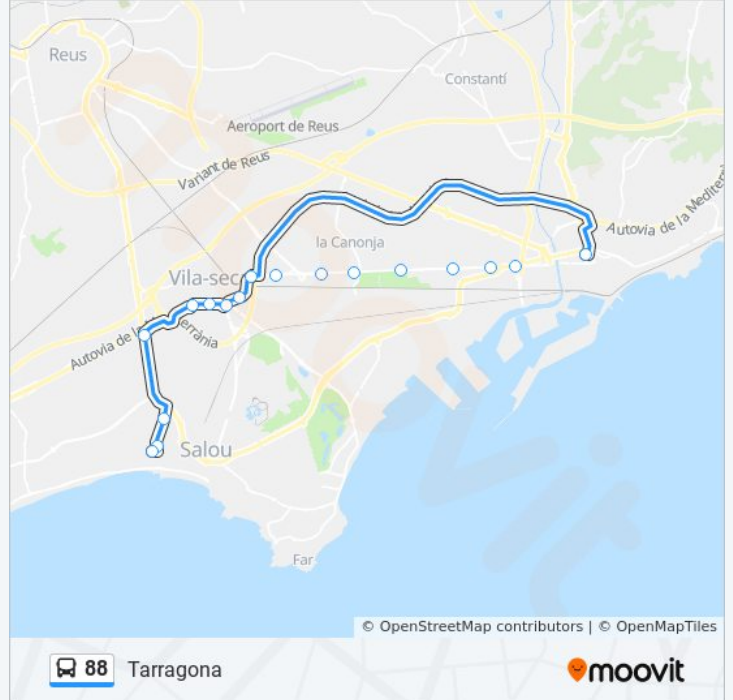

N-340 - Cruïlla La Canonja

N-340 - Basf

N-340 - Pol. Tagsa

Av. Ramón D'Olzina - Rotonda

Avinguda De Ramon D'Olzina, 85

Av. Ramon D'Olzina - Joan Maragall

Av. Ramon D'Olzina - Av. De La Generalitat

C-14 - Cruïlla Quatre Carreteres

Ciutat De Reus, 33

Ciutat De Reus, 1

Horario de la línea 88 de autobús

Salou Horario de ruta:

lunes	6:50 - 20:45
martes	6:50 - 20:45
miércoles	6:50 - 20:45
jueves	6:50 - 20:45
viernes	7:45 - 21:00
sábado	8:30 - 21:00
domingo	7:45 - 21:00

Información de la línea 88 de autobús**Dirección:** Salou**Paradas:** 15**Duración del viaje:** 30 min**Resumen de la línea:**

Sentido: Tarragona

17 paradas

[VER HORARIO DE LA LÍNEA](#)

- Ciutat De Reus, 1
- Barcelona, 47
- Barcelona, 88
- C-14 - Cruïlla Quatre Carreteres
- Av. Ramon D'Olzina - Av. De La Generalitat
- Av. De Ramon D'Olzina - Mas D'En Gras
- Plaça Dels Països Catalans, 3
- Av. Ramon D'Olzina
- Av. Ramon D'Olzina - Rotonda
- N-340 - Polígon Tagsa
- N-340 - Basf
- N-340 - Basf - Cruïlla La Canonja
- N-340 - Rotonda Bonavista
- N-340 - Campclar
- N-340 - Supermercat Lidl
- N-340 - Icomar
- Estació D'Autobusos De Tarragona

Información de la línea 88 de autobús

Dirección: Tarragona

Paradas: 17

Duración del viaje: 34 min

Resumen de la línea:

Los horarios y mapas de la línea 88 de autobús están disponibles en un PDF en moovitapp.com. Utiliza [Moovit App](#) para ver los horarios de los autobuses en vivo, el horario del tren o el horario del metro y las indicaciones paso a paso para todo el transporte público en Barcelona.