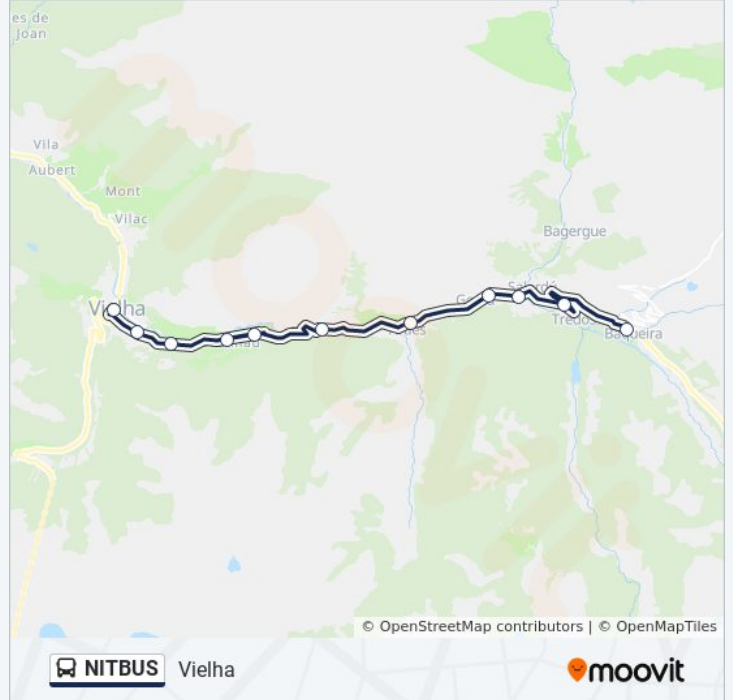

Los horarios y mapas de la línea NITBUS de autobús están disponibles en un PDF en moovitapp.com. Utiliza [Moovit App](#) para ver los horarios de los autobuses en vivo, el horario del tren o el horario del metro y las indicaciones paso a paso para todo el transporte público en Barcelona.

[Acerca de Moovit](#) • [Soluciones MaaS](#) • [Países incluidos](#) • [Comunidad de Moovitors](#)

© 2024 Moovit - Todos los Derechos Reservados

Mira los tiempos de llegada en tiempo real