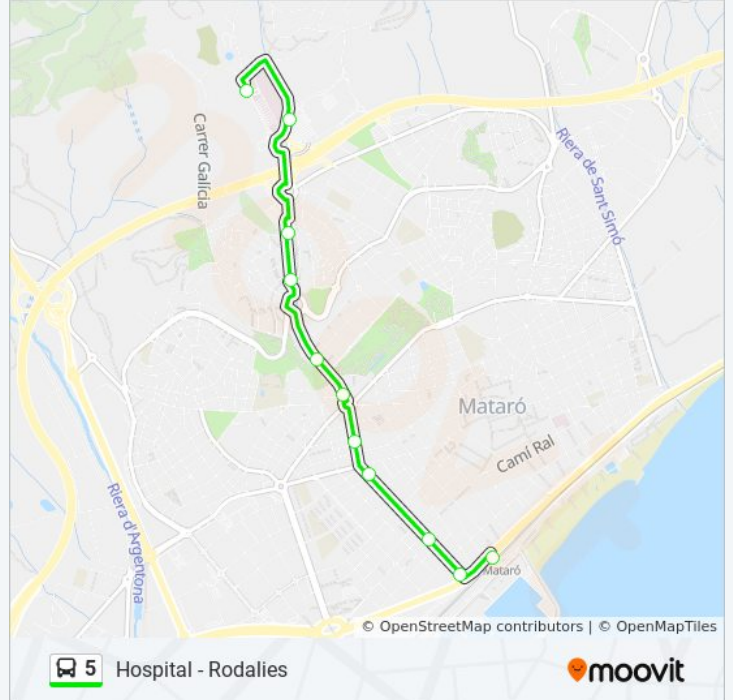

Los horarios y mapas de la línea 5 de autobús están disponibles en un PDF en moovitapp.com. Utiliza [Moovit App](#) para ver los horarios de los autobuses en vivo, el horario del tren o el horario del metro y las indicaciones paso a paso para todo el transporte público en Barcelona.

[Acerca de Moovit](#) • [Soluciones MaaS](#) • [Países incluidos](#) • [Comunidad de Moovitors](#)

© 2024 Moovit - Todos los Derechos Reservados

Mira los tiempos de llegada en tiempo real