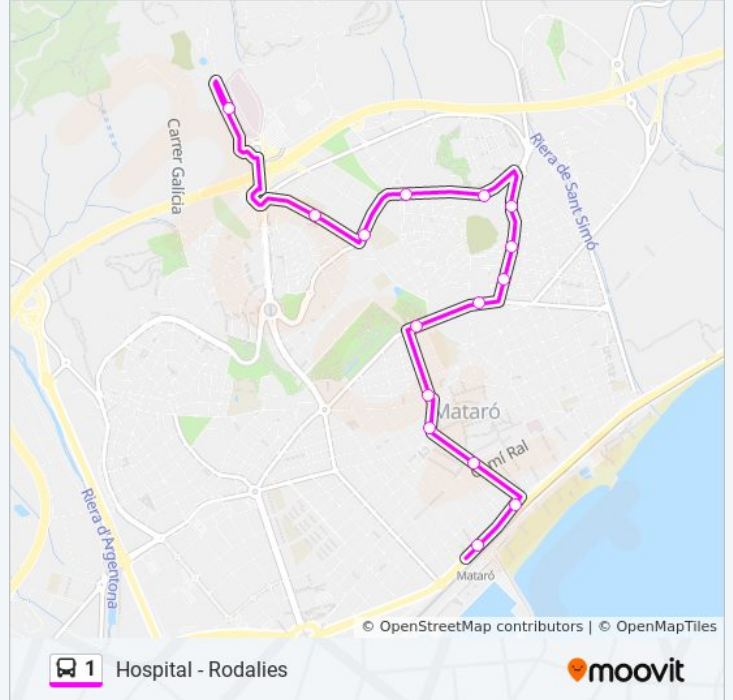

Hospital - Rodalies

[Usa La App](#)

La línea 1 de autobús (Hospital - Rodalies) tiene una ruta. Sus horas de operación los días laborables regulares son: (1) a Rodalies: 6:04 - 22:07

Usa la aplicación Moovit para encontrar la parada de la línea 1 de autobús más cercana y descubre cuándo llega la próxima línea 1 de autobús

Sentido: Rodalies

15 paradas

[VER HORARIO DE LA LÍNEA](#)

Hospital De Mataró
Cirera
Rda. De Frederic Mistral
Sant Oleguer
Caputxins
Perú
Pau Picasso
Escola Freta
Cabanellas
Parc Central
Caminet
Muralla
Santa Anna
El Cargol
Rodalies

Horario de la línea 1 de autobús

Rodalies Horario de ruta:

lunes	6:04 - 22:07
martes	6:04 - 22:07
miércoles	6:04 - 22:07
jueves	6:04 - 22:07
viernes	8:18 - 22:04
sábado	7:09 - 22:07
domingo	8:18 - 22:04

Información de la línea 1 de autobús**Dirección:** Rodalies**Paradas:** 15**Duración del viaje:** 29 min**Resumen de la línea:**

Los horarios y mapas de la línea 1 de autobús están disponibles en un PDF en moovitapp.com. Utiliza [Moovit App](#) para ver los horarios de los autobuses en vivo, el horario del tren o el horario del metro y las indicaciones paso a paso para todo el transporte público en Barcelona.