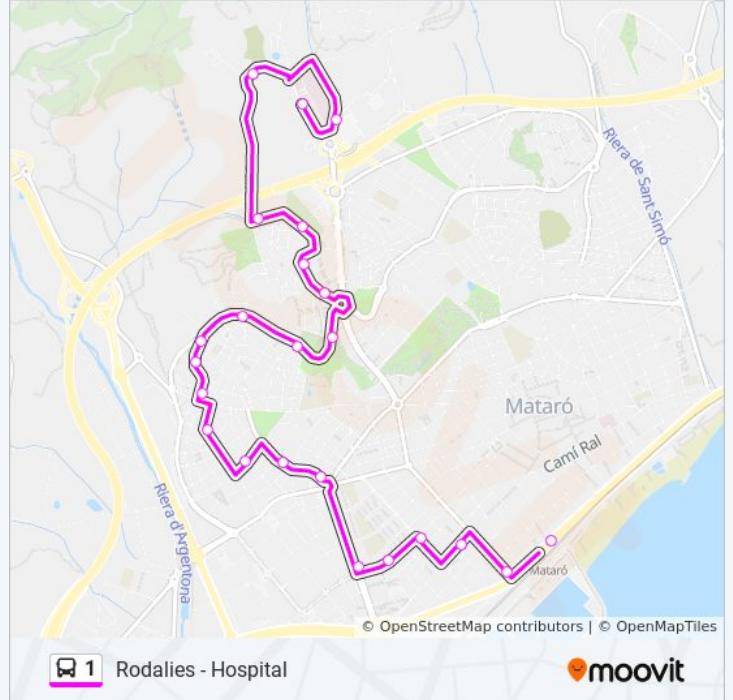

Rodalies - Hospital

[Usa La App](#)

La línea 1 de autobús (Rodalies - Hospital) tiene una ruta. Sus horas de operación los días laborables regulares son:

(1) a Hospital De Mataró: 5:25 - 22:35

Usa la aplicación Moovit para encontrar la parada de la línea 1 de autobús más cercana y descubre cuándo llega la próxima línea 1 de autobús

Sentido: Hospital De Mataró

23 paradas

[VER HORARIO DE LA LÍNEA](#)

Rodalies
Ronda Barceló
Camí Ral/C. Pizarro (Pl. Dr. Fleming)
President Macià
Sant Valentí
Edif. Vidre - Tecnocampus
Institut Català De La Salut
Gatassa
Rosselló
València
Ronda Cerdanya
Vallès
Ample
Roca Blanca
Escola El Turó
Euskadi
Irlanda
Parc La Llàntia
Blanes
La Llàntia
Cementiri Les Valls

Horario de la línea 1 de autobús

Hospital De Mataró Horario de ruta:

lunes	5:25 - 22:35
martes	5:25 - 22:35
miércoles	5:25 - 22:35
jueves	5:25 - 22:35
viernes	8:13 - 22:05
sábado	6:36 - 22:01
domingo	8:13 - 22:05

Información de la línea 1 de autobús

Dirección: Hospital De Mataró

Paradas: 23

Duración del viaje: 36 min

Resumen de la línea:

Mataró Parc

Hospital De Mataró

Los horarios y mapas de la línea 1 de autobús están disponibles en un PDF en moovitapp.com. Utiliza [Moovit App](#) para ver los horarios de los autobuses en vivo, el horario del tren o el horario del metro y las indicaciones paso a paso para todo el transporte público en Barcelona.