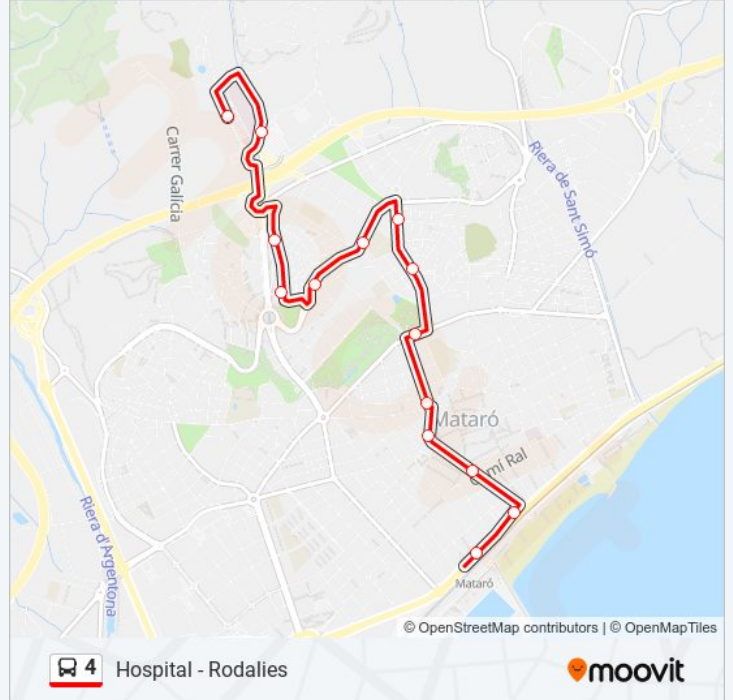

Los horarios y mapas de la línea 4 de autobús están disponibles en un PDF en moovitapp.com. Utiliza [Moovit App](#) para ver los horarios de los autobuses en vivo, el horario del tren o el horario del metro y las indicaciones paso a paso para todo el transporte público en Barcelona.

[Acerca de Moovit](#) · [Soluciones MaaS](#) · [Países incluidos](#) · [Comunidad de Moovites](#)

© 2024 Moovit - Todos los Derechos Reservados

Mira los tiempos de llegada en tiempo real