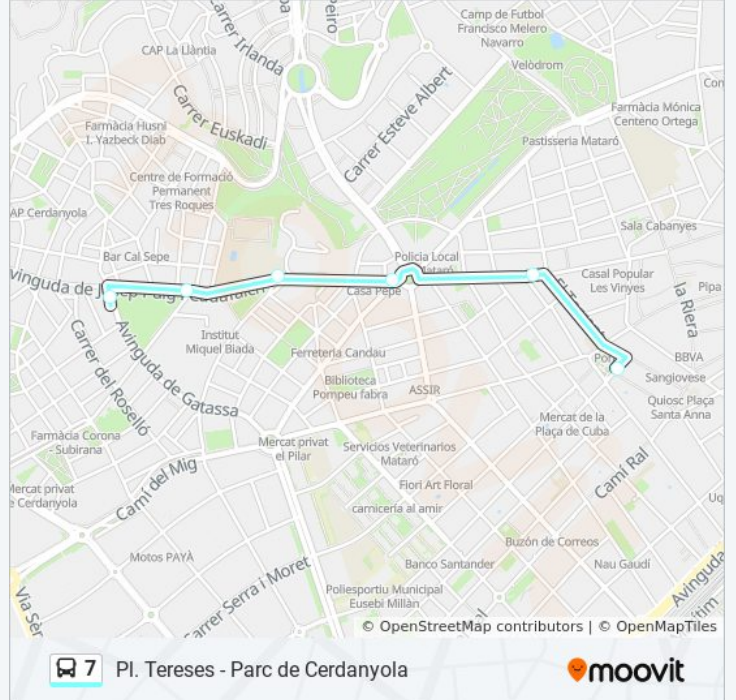

## PI. Tereses - Parc de Cerdanyola

[Usa La App](#)

La línea 7 de autobús (PI. Tereses - Parc de Cerdanyola) tiene una ruta. Sus horas de operación los días laborables regulares son:

(1) a Parc Cerdanyola: 7:36 - 21:25

Usa la aplicación Moovit para encontrar la parada de la línea 7 de autobús más cercana y descubre cuándo llega la próxima línea 7 de autobús

**Sentido: Parc Cerdanyola**

6 paradas

[VER HORARIO DE LA LÍNEA](#)

PI. Tereses  
Jaume Isern  
PI. Granollers  
Salesians  
Puig I Cadafalch  
Parc Cerdanyola

**Horario de la línea 7 de autobús**

Parc Cerdanyola Horario de ruta:

lunes	7:36 - 21:25
martes	7:36 - 21:25
miércoles	7:36 - 21:25
jueves	7:36 - 21:25
viernes	8:30 - 21:18
sábado	8:10 - 21:37
domingo	8:30 - 21:18

**Información de la línea 7 de autobús**

**Dirección:** Parc Cerdanyola

**Paradas:** 6

**Duración del viaje:** 9 min

**Resumen de la línea:**

Los horarios y mapas de la línea 7 de autobús están disponibles en un PDF en [moovitapp.com](https://moovitapp.com). Utiliza [Moovit App](#) para ver los horarios de los autobuses en vivo, el horario del tren o el horario del metro y las indicaciones paso a paso para todo el transporte público en Barcelona.