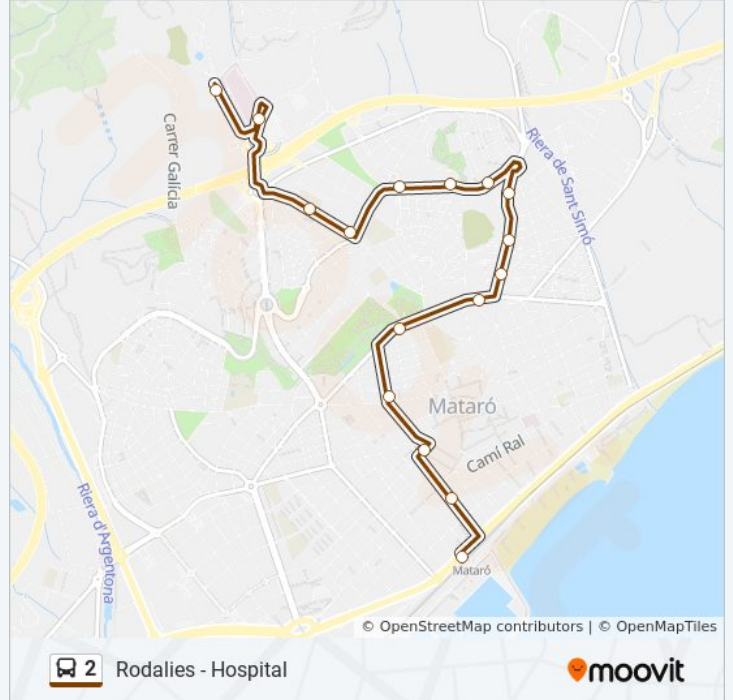

La línea 2 de autobús (Rodalies - Hospital) tiene una ruta. Sus horas de operación los días laborables regulares son: (1) a Hospital De Mataró: 5:29 - 22:30
Usa la aplicación Moovit para encontrar la parada de la línea 2 de autobús más cercana y descubre cuándo llega la próxima línea 2 de autobús

Sentido: Hospital De Mataró

16 paradas

[VER HORARIO DE LA LÍNEA](#)

- Estación Renfe
- Lepant
- Pl. Tereses
- Sant Isidor
- Parc Central
- Cabanellas
- Escola Freta
- Pau Picasso
- Perú
- Escola Vista Alegre
- Salvador Espriu
- Sant Oleguer
- Cap Cirera-Molins
- Cirera
- Mataró Parc
- Hospital

Horario de la línea 2 de autobús

Hospital De Mataró Horario de ruta:

lunes	5:29 - 22:30
martes	5:29 - 22:30
miércoles	5:29 - 22:30
jueves	5:29 - 22:30
viernes	7:59 - 22:00
sábado	6:26 - 22:05
domingo	7:59 - 22:00

Información de la línea 2 de autobús

Dirección: Hospital De Mataró

Paradas: 16

Duración del viaje: 32 min

Resumen de la línea:

Los horarios y mapas de la línea 2 de autobús están disponibles en un PDF en moovitapp.com. Utiliza [Moovit App](#) para ver los horarios de los autobuses en vivo, el horario del tren o el horario del metro y las indicaciones paso a paso para todo el transporte público en Barcelona.