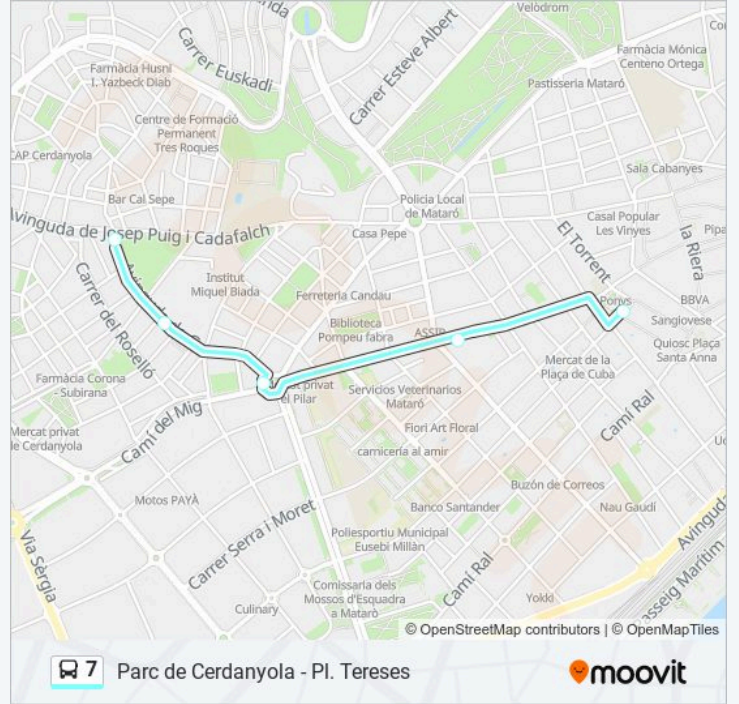

Usa la aplicación Moovit para encontrar la parada de la línea 7 de autobús más cercana y descubre cuándo llega la próxima línea 7 de autobús

### Sentido: Pl. Tereses

5 paradas

[VER HORARIO DE LA LÍNEA](#)

Parc Cerdanyola

Gatassa

Institut Català Salut

Miquel Biada

Pl. Tereses

### Horario de la línea 7 de autobús

Pl. Tereses Horario de ruta:

lunes	07:25 - 21:35
martes	07:25 - 21:35
miércoles	07:25 - 21:35
jueves	07:25 - 21:35
viernes	07:25 - 21:35
sábado	08:39 - 21:27
domingo	08:39 - 21:27

### Información de la línea 7 de autobús

**Dirección:** Pl. Tereses

**Paradas:** 5

**Duración del viaje:** 11 min

**Resumen de la línea:**

Los horarios y mapas de la línea 7 de autobús están disponibles en un PDF en [moovitapp.com](https://moovitapp.com). Utiliza Moovit App para ver los horarios de los autobuses en vivo, el horario del tren o el horario del metro y las indicaciones paso a paso para todo el transporte público en Barcelona.