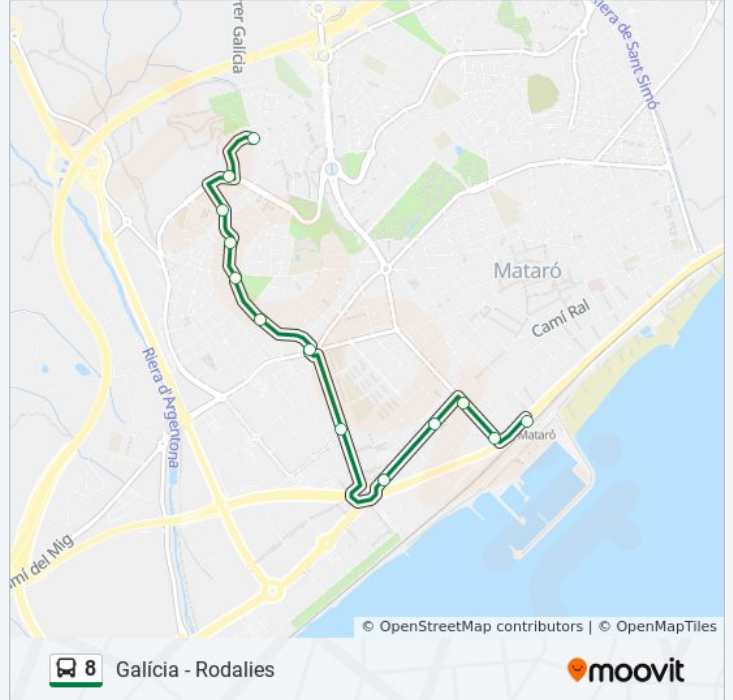

La línea 8 de autobús (Galícia - Rodalies) tiene una ruta. Sus horas de operación los días laborables regulares son: (1) a Rodalies: 6:05 - 22:09
Usa la aplicación Moovit para encontrar la parada de la línea 8 de autobús más cercana y descubre cuándo llega la próxima línea 8 de autobús

Gatassa

Institut Català Salut

Edif. Vidre - Tecnocampus

Porta Laietana-Tecnocampus

Jutjats

Plaça Dr.Fleming

Ronda Barceló

Estación Renfe

Horario de la línea 8 de autobús

Rodalies Horario de ruta:

lunes	6:05 - 22:09
martes	6:05 - 22:09
miércoles	6:05 - 22:09
jueves	6:05 - 22:09
viernes	14:45 - 21:13
sábado	7:00 - 21:31
domingo	14:45 - 21:13

Información de la línea 8 de autobús

Dirección: Rodalies

Paradas: 13

Duración del viaje: 20 min

Resumen de la línea:

Los horarios y mapas de la línea 8 de autobús están disponibles en un PDF en moovitapp.com. Utiliza [Moovit App](#) para ver los horarios de los autobuses en vivo, el horario del tren o el horario del metro y las indicaciones paso a paso para todo el transporte público en Barcelona.