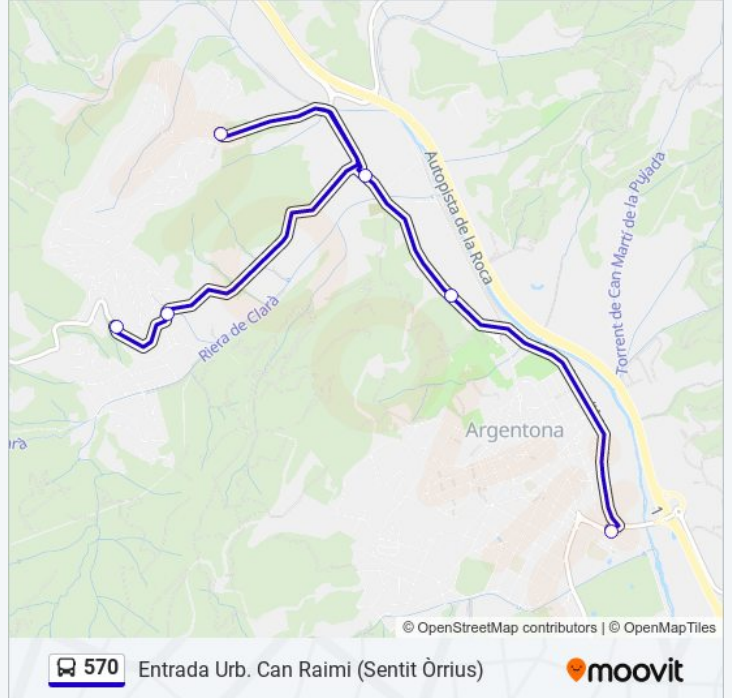

Usa la aplicación Moovit para encontrar la parada de la línea 570 de autobús más cercana y descubre cuándo llega la próxima línea 570 de autobús

Sentido: Entrada Urb. Can Raimi (Sentit Òrrius)

6 paradas

[VER HORARIO DE LA LÍNEA](#)

Rtda. Del Pi Gros

Ctra. C-1415 - Can Bauxes

Cruilla Ctra. D'Òrrius - 4 Relotges

Les Ginesteres

Entrada Urb. Can Cabot

Entrada Urb. Can Raimi (Sentit Òrrius)

Horario de la línea 570 de autobús

Información de la línea 570 de autobús**Dirección:** Entrada Urb. Can Raimi (Sentit Òrrius)**Paradas:** 6**Duración del viaje:** 10 min**Resumen de la línea:**

Sentido: Estació Rodalies De Mataró (Muntanya)

Información de la línea 570 de autobús

Dirección: Estació Rodalies De Mataró (Muntanya)

Paradas: 10

Duración del viaje: 30 min

Resumen de la línea:

Sentido: Rtda. Del Pi Gros

8 paradas

[VER HORARIO DE LA LÍNEA](#)