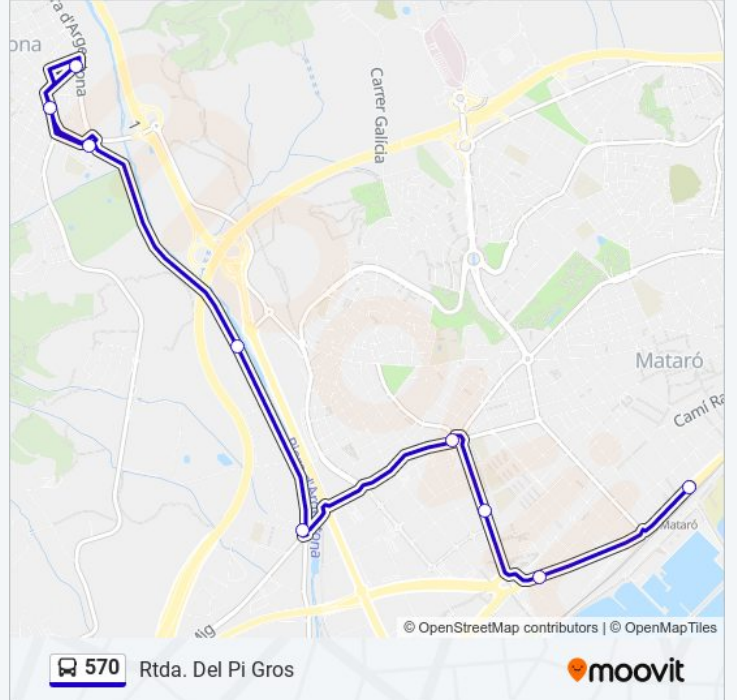

Información de la línea 570 de autobús**Dirección:** Entrada Urb. Can Raimi (Sentit Òrrius)**Paradas:** 6**Duración del viaje:** 10 min**Resumen de la línea:**

Sentido: Estació Rodalies De Mataró (Muntanya)

Información de la línea 570 de autobús

Dirección: Estació Rodalies De Mataró (Muntanya)

Paradas: 10

Duración del viaje: 30 min

Resumen de la línea:

Sentido: Rtda. Del Pi Gros

8 paradas

[VER HORARIO DE LA LÍNEA](#)

Av. De Puig I Cadafalch / C. De Barcelona

Rtda. Del Pi Gros

Horario de la línea 570 de autobús

Rtda. Del Pi Gros Horario de ruta:

lunes	00:05 - 23:35
martes	00:05 - 23:35
miércoles	00:05 - 06:05
jueves	Sin Servicio
viernes	Sin Servicio
sábado	23:35
domingo	00:35 - 23:35

Información de la línea 570 de autobús

Dirección: Rtda. Del Pi Gros

Paradas: 9

Duración del viaje: 30 min

Resumen de la línea:

Los horarios y mapas de la línea 570 de autobús están disponibles en un PDF en moovitapp.com. Utiliza Moovit App para ver los horarios de los autobuses en vivo, el horario del tren o el horario del metro y las indicaciones paso a paso para todo el transporte público en Barcelona.