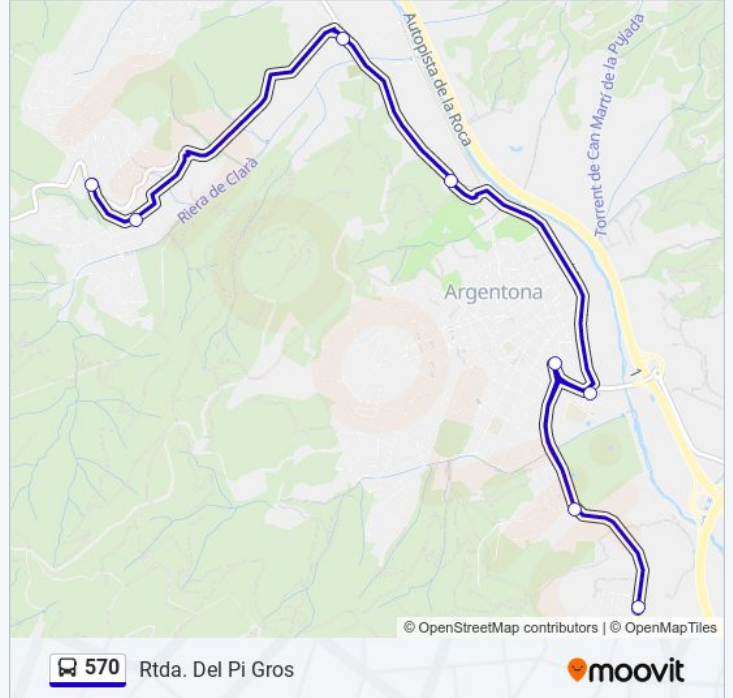

Información de la línea 570 de autobús

Dirección: Estació Rodalies De Mataró (Muntanya)

Paradas: 10

Duración del viaje: 30 min

Resumen de la línea:

Sentido: Rtda. Del Pi Gros

8 paradas

[VER HORARIO DE LA LÍNEA](#)

Veinat De Madà

Rtda. Del Pi Gros

Horario de la línea 570 de autobús

Rtda. Del Pi Gros Horario de ruta:

lunes	00:10 - 23:40
martes	00:10 - 23:40
miércoles	00:10 - 05:40
jueves	Sin Servicio
viernes	Sin Servicio
sábado	22:10 - 23:40
domingo	00:10 - 23:40

Información de la línea 570 de autobús

Dirección: Rtda. Del Pi Gros

Paradas: 8

Duración del viaje: 20 min

Resumen de la línea:

Sentido: Rtda. Del Pi Gros

9 paradas

[VER HORARIO DE LA LÍNEA](#)