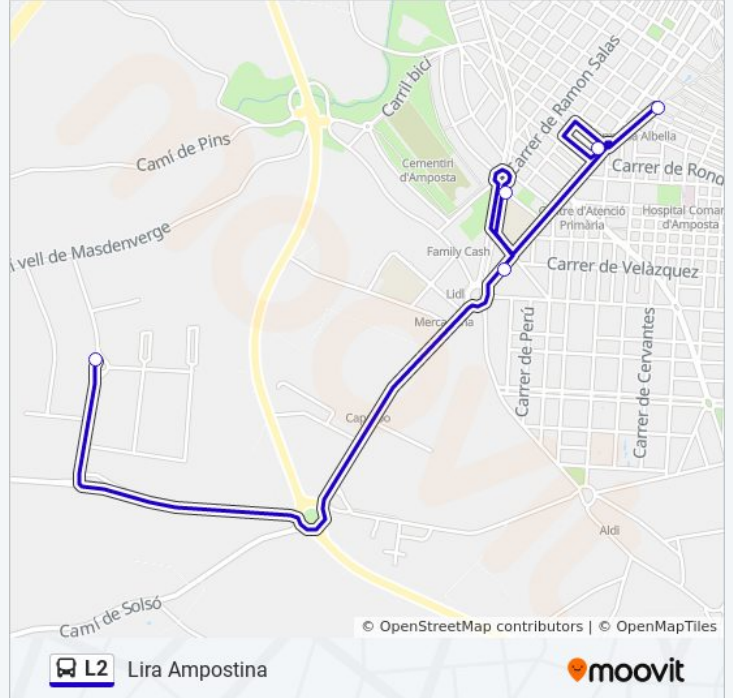

### Sentido: Lira Ampostina

5 paradas

[VER HORARIO DE LA LÍNEA](#)

Polígon Tosses - Cinemes

Pl. Castellania - Estació D'Autobusos

Av. Aragonesa - Jutjat

Av. Santa Bàrbara

Lira Ampostina

### Información de la línea L2 de autobús

**Dirección:** Lira Ampostina

**Paradas:** 5

**Duración del viaje:** 12 min

**Resumen de la línea:**

### Sentido: Polígon Tosses

5 paradas

[VER HORARIO DE LA LÍNEA](#)

Lira Ampostina

Av. Santa Bàrbara

Av. Aragonesa - Jutjat

Pl. Castellania - Estació D'Autobusos

Polígon Tosses - Cinemes

### Información de la línea L2 de autobús

**Dirección:** Polígon Tosses

**Paradas:** 5

**Duración del viaje:** 12 min

**Resumen de la línea:**