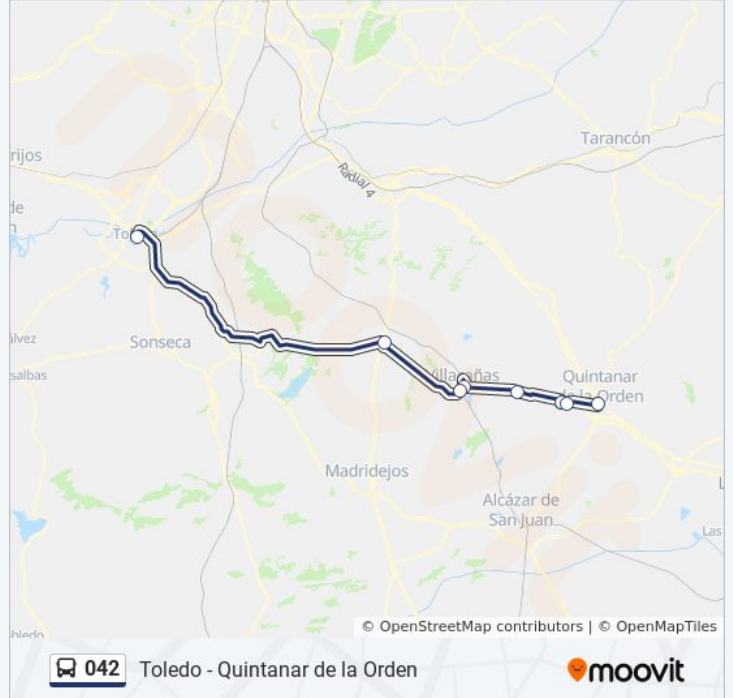

042

Toledo - Quintanar de la Orden

Usa La App

La línea 042 de autobús (Toledo - Quintanar de la Orden) tiene 2 rutas. Sus horas de operación los días laborables regulares son:

(1) a Quintanar De La Orden > Toledo: 06:40(2) a Toledo > Quintanar De La Orden: 15:15

Usa la aplicación Moovit para encontrar la parada de la línea 042 de autobús más cercana y descubre cuándo llega la próxima línea 042 de autobús

Sentido: Quintanar De La Orden > Toledo

9 paradas

[VER HORARIO DE LA LÍNEA](#)

Quintanar De La Orden
Prado De La Estación, La Puebla De Amoradiel
Isabel La Católica, La Puebla De Amoradiel
La Villa De Don Fadrique
Paseo De La Estación, Villacañas
Avenida De Madrideojos, Villacañas
Ctra. Cm-410, Tembleque
Hospital Universitario, Toledo
Estación De Autobuses, Toledo

Sentido: Toledo > Quintanar De La Orden

9 paradas

[VER HORARIO DE LA LÍNEA](#)

- Estación De Autobuses, Toledo
- Hospital Universitario, Toledo
- Calle Pocillo, Tembleque
- Avenida De Madridejos, Villacañas
- Paseo De La Estación, Villacañas
- La Villa De Don Fadrique
- Isabel La Católica, La Puebla De Amoradiel
- Prado De La Estación, La Puebla De Amoradiel
- Quintanar De La Orden