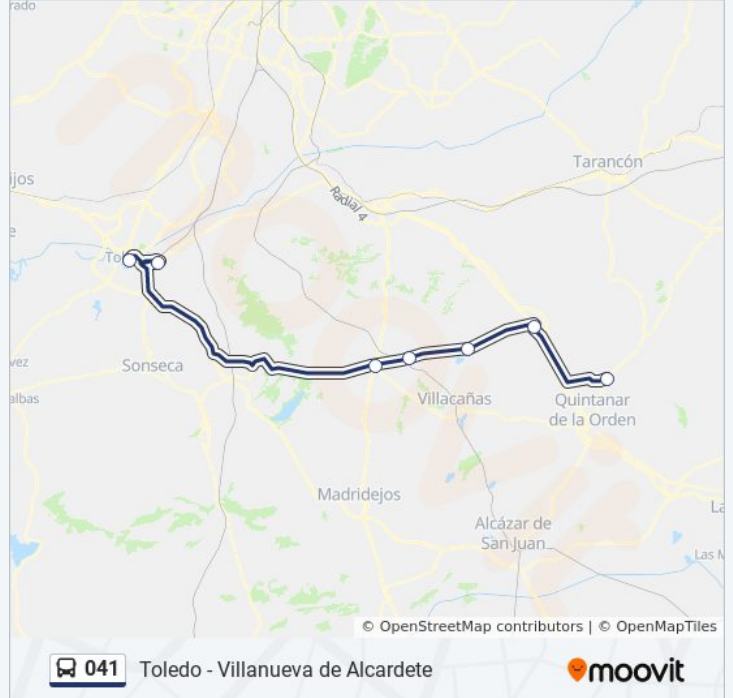

041

Toledo - Villanueva de Alcardete

Usa La App

La línea 041 de autobús (Toledo - Villanueva de Alcardete) tiene 2 rutas. Sus horas de operación los días laborables regulares son:

(1) a Toledo > Villanueva De Alcardete: 15:15(2) a Villanueva De Alcardete > Toledo: 06:40

Usa la aplicación Moovit para encontrar la parada de la línea 041 de autobús más cercana y descubre cuándo llega la próxima línea 041 de autobús

Sentido: Toledo > Villanueva De Alcardete

7 paradas

[VER HORARIO DE LA LÍNEA](#)

Estación De Autobuses, Toledo

Hospital Universitario, Toledo

Calle Pocillo, Tembleque

El Romeral

Lillo

Corral De Almaguer

Villanueva De Alcardete

Horario de la línea 041 de autobús

Toledo > Villanueva De Alcardete Horario de ruta:

lunes	15:15
martes	15:15
miércoles	15:15
jueves	15:15
viernes	15:15
sábado	Sin Servicio
domingo	19:30

Información de la línea 041 de autobús**Dirección:** Toledo > Villanueva De Alcardete**Paradas:** 7**Duración del viaje:** 85 min**Resumen de la línea:**