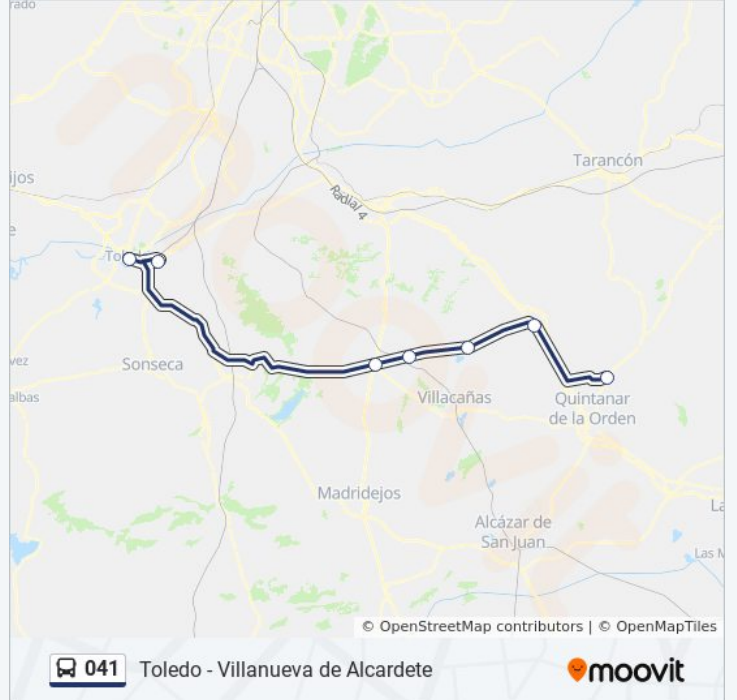

041

Toledo - Villanueva de Alcardete

Usa La App

La línea 041 de autobús (Toledo - Villanueva de Alcardete) tiene 2 rutas. Sus horas de operación los días laborables regulares son:

(1) a Toledo > Villanueva De Alcardete: 15:15(2) a Villanueva De Alcardete > Toledo: 06:40

Sentido: Villanueva De Alcardete > Toledo

7 paradas

[VER HORARIO DE LA LÍNEA](#)

Villanueva De Alcardete

Corral De Almaguer

Lillo

El Romeral

Calle Pocillo, Tembleque

Hospital Universitario, Toledo

Estación De Autobuses, Toledo

Horario de la línea 041 de autobús

Villanueva De Alcardete > Toledo Horario de ruta:

lunes	06:40
martes	06:40
miércoles	06:40
jueves	06:40
viernes	06:40
sábado	Sin Servicio
domingo	17:30

Información de la línea 041 de autobús

Dirección: Villanueva De Alcardete > Toledo

Paradas: 7

Duración del viaje: 95 min

Resumen de la línea:

Los horarios y mapas de la línea 041 de autobús están disponibles en un PDF en moovitapp.com. Utiliza [Moovit App](#) para ver los horarios de los autobuses en vivo, el horario del tren o el horario del metro y las indicaciones paso a paso para todo el transporte público en Toledo.