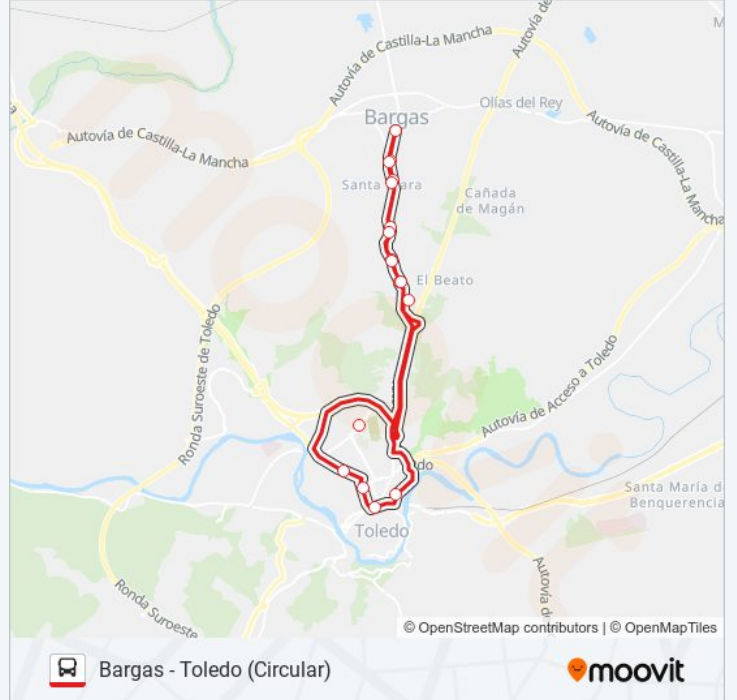

VCM-038.L1**Bargas - Toledo (Circular)**

Usa La App

La línea VCM-038.L1 de autobús (Bargas - Toledo (Circular)) tiene una ruta. Sus horas de operación los días laborables regulares son:

(1) a Toledo - Bargas (Circular): 07:15 - 20:30

Usa la aplicación Moovit para encontrar la parada de la línea VCM-038.L1 de autobús más cercana y descubre cuándo llega la próxima línea VCM-038.L1 de autobús

Sentido: Toledo - Bargas (Circular)

19 paradas

Urb. Los Cantos - Vuelta (Bargas)

Urb. Las Perdices - Vuelta (Bargas)

Urb. Santa Clara - Vuelta (Bargas)

Instituto - Vuelta (Bargas)

Bargas

Horario de la línea VCM-038.L1 de autobús

Toledo - Bargas (Circular) Horario de ruta:

lunes	07:15 - 20:30
martes	07:15 - 20:30
miércoles	07:15 - 20:30
jueves	07:15 - 20:30
viernes	07:15 - 20:30
sábado	08:15 - 20:45
domingo	10:00 - 20:00

Información de la línea VCM-038.L1 de autobús**Dirección:** Toledo - Bargas (Circular)**Paradas:** 19**Duración del viaje:** 45 min**Resumen de la línea:**