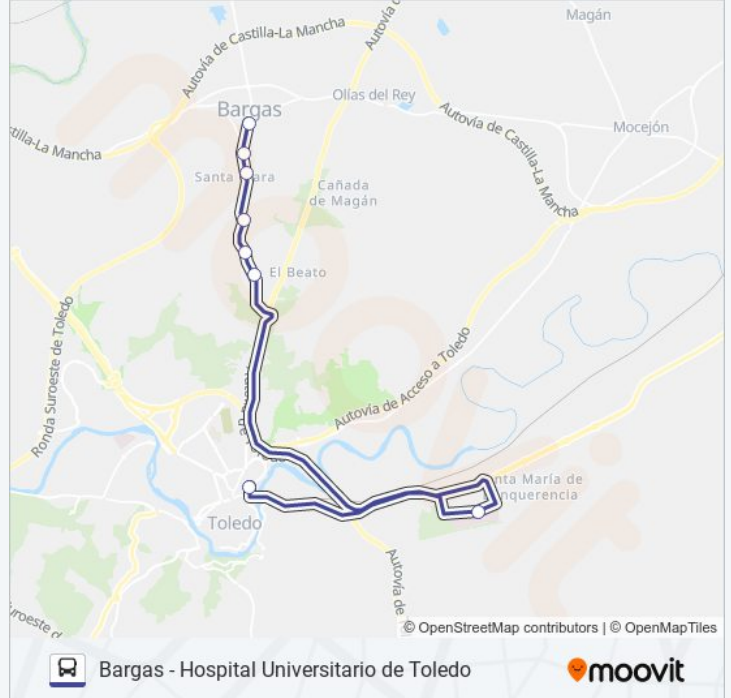

(1) a Bargas: 10:50(2) a Toledo (Hospital Universitario): 08:30(3) a Toledo (Hospital Universitario) - Bargas: 07:20 - 14:45

Usa la aplicación Moovit para encontrar la parada de la línea VCM-038.L2 de autobús más cercana y descubre cuándo llega la próxima línea VCM-038.L2 de autobús

Urb. Santa Clara (Vuelta), Bargas

Instituto (Vuelta), Bargas

Plaza Aurora Morales, Bargas

Horario de la línea VCM-038.L2 de autobús

Bargas Horario de ruta:

lunes	10:50
martes	10:50
miércoles	10:50
jueves	10:50
viernes	10:50
sábado	Sin Servicio
domingo	Sin Servicio

Información de la línea VCM-038.L2 de autobús**Dirección:** Bargas**Paradas:** 8**Duración del viaje:** 35 min**Resumen de la línea:**

Sentido: Toledo (Hospital Universitario)

8 paradas

[VER HORARIO DE LA LÍNEA](#)

- Plaza Aurora Morales, Bargas
- Instituto (Ida), Bargas
- Urb. Santa Clara (Ida), Bargas
- Urb. Las Perdices (Ida), Bargas
- Urb. Los Cantos (Ida), Bargas
- Urb. Los Nogales (Ida), Bargas
- Hospital Universitario, Toledo
- Estación De Autobuses, Toledo