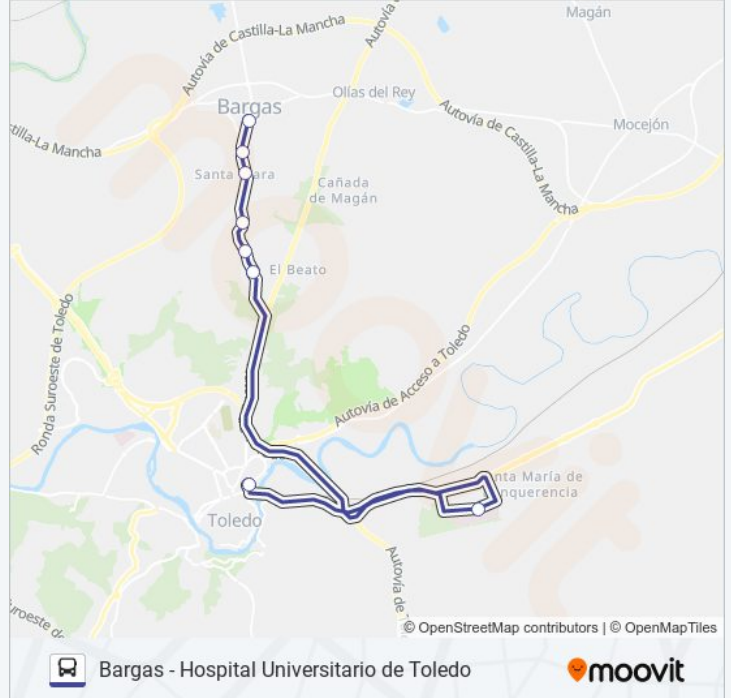

Información de la línea VCM-038.L2 de autobús**Dirección:** Bargas**Paradas:** 8**Duración del viaje:** 35 min**Resumen de la línea:**

Sentido: Toledo (Hospital Universitario)

8 paradas

[VER HORARIO DE LA LÍNEA](#)

- Plaza Aurora Morales, Bargas
- Instituto (Ida), Bargas
- Urb. Santa Clara (Ida), Bargas
- Urb. Las Perdices (Ida), Bargas
- Urb. Los Cantos (Ida), Bargas
- Urb. Los Nogales (Ida), Bargas
- Hospital Universitario, Toledo
- Estación De Autobuses, Toledo

Horario de la línea VCM-038.L2 de autobús

Toledo (Hospital Universitario) Horario de ruta:

lunes	08:30
martes	08:30
miércoles	08:30
jueves	08:30
viernes	08:30
sábado	Sin Servicio
domingo	Sin Servicio

Información de la línea VCM-038.L2 de autobús

Dirección: Toledo (Hospital Universitario)

Paradas: 8

Duración del viaje: 35 min

Resumen de la línea:

Sentido: Toledo (Hospital Universitario) - Bargas

14 paradas

[VER HORARIO DE LA LÍNEA](#)

Plaza Aurora Morales, Bargas
 Instituto (Ida), Bargas
 Urb. Santa Clara (Ida), Bargas
 Urb. Las Perdices (Ida), Bargas
 Urb. Los Cantos (Ida), Bargas
 Urb. Los Nogales (Ida), Bargas
 Estación De Autobuses, Toledo
 Hospital Universitario, Toledo
 Urb. Los Nogales (Vuelta), Bargas
 Urb. Los Cantos (Vuelta), Bargas
 Urb. Las Perdices (Vuelta), Bargas
 Urb. Santa Clara (Vuelta), Bargas
 Instituto (Vuelta), Bargas
 Plaza Aurora Morales, Bargas