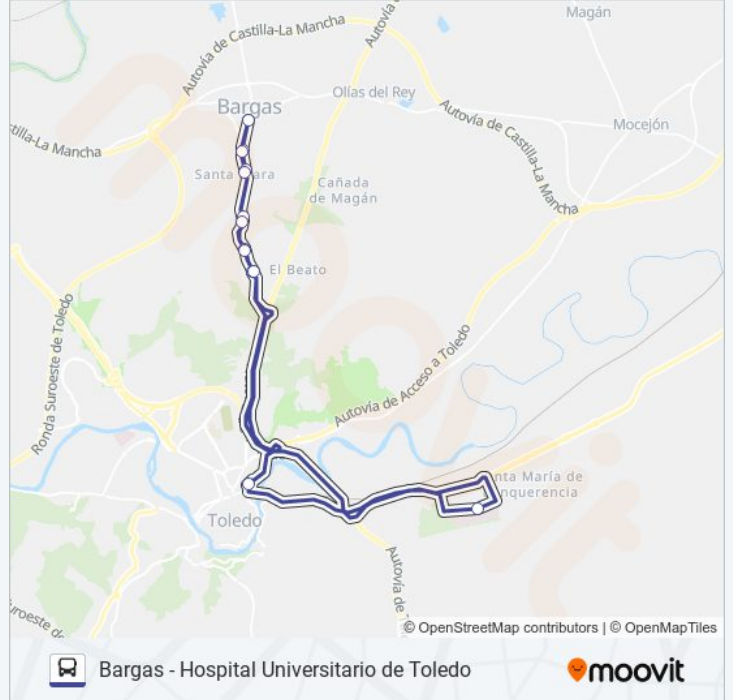

Información de la línea VCM-038.L2 de autobús**Dirección:** Bargas**Paradas:** 8**Duración del viaje:** 35 min**Resumen de la línea:**

Sentido: Toledo (Hospital Universitario)

8 paradas

[VER HORARIO DE LA LÍNEA](#)

Dirección: Toledo (Hospital Universitario)

Paradas: 8

Duración del viaje: 35 min

Resumen de la línea:

Sentido: Toledo (Hospital Universitario) - Bargas

14 paradas

[VER HORARIO DE LA LÍNEA](#)

Plaza Aurora Morales, Bargas
 Instituto (Ida), Bargas
 Urb. Santa Clara (Ida), Bargas
 Urb. Las Perdices (Ida), Bargas
 Urb. Los Cantos (Ida), Bargas
 Urb. Los Nogales (Ida), Bargas
 Estación De Autobuses, Toledo
 Hospital Universitario, Toledo
 Urb. Los Nogales (Vuelta), Bargas
 Urb. Los Cantos (Vuelta), Bargas
 Urb. Las Perdices (Vuelta), Bargas
 Urb. Santa Clara (Vuelta), Bargas
 Instituto (Vuelta), Bargas
 Plaza Aurora Morales, Bargas

Horario de la línea VCM-038.L2 de autobús

Toledo (Hospital Universitario) - Bargas Horario de ruta:

lunes	07:20 - 14:45
martes	07:20 - 14:45
miércoles	07:20 - 14:45
jueves	07:20 - 14:45
viernes	07:20 - 14:45
sábado	Sin Servicio
domingo	Sin Servicio

Información de la línea VCM-038.L2 de autobús

Dirección: Toledo (Hospital Universitario) - Bargas

Paradas: 14

Duración del viaje: 55 min

Resumen de la línea:

Los horarios y mapas de la línea VCM-038.L2 de autobús están disponibles en un PDF en moovitapp.com. Utiliza Moovit App para ver los horarios de los autobuses en vivo, el horario del tren o el horario del metro y las indicaciones paso a paso para todo el transporte público en Toledo.