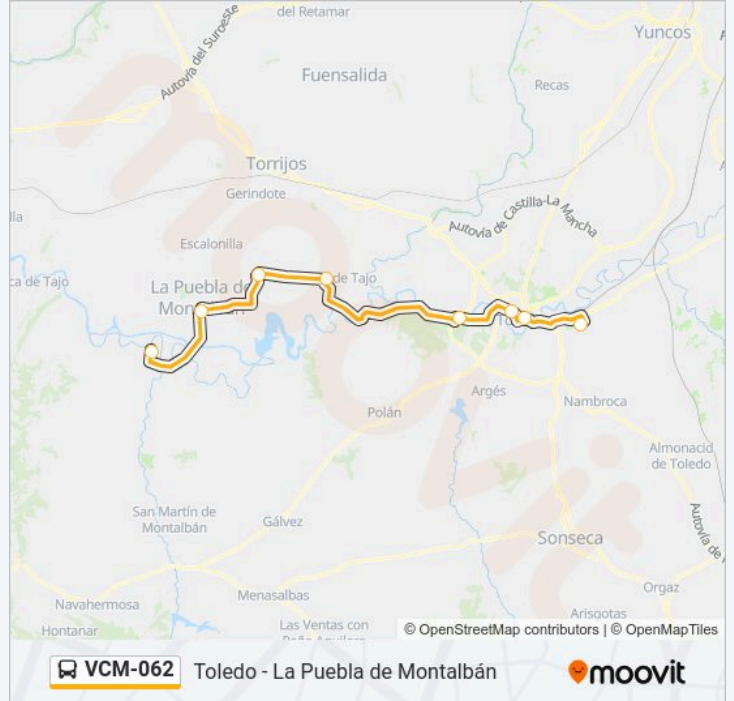

Sentido: Urb. La Rinconada (A Demanda) > P. Montalbán > Toledo

8 paradas

[VER HORARIO DE LA LÍNEA](#)

Urb. La Rinconada De Tajo (La Puebla De Montalbán)

La Puebla De Montalbán

Burujón

Albarreal De Tajo

Centro Del Alba (Toledo)

Avda. Barber, 41

Estación De Autobuses De Toledo

Hospital Universitario (Toledo)

Horario de la línea VCM-062 de autobús

Urb. La Rinconada (A Demanda) > P. Montalbán > Toledo
Horario de ruta:

lunes	08:10
martes	08:10
miércoles	08:10
jueves	08:10
viernes	08:10
sábado	Sin Servicio
domingo	Sin Servicio

Información de la línea VCM-062 de autobús

Dirección: Urb. La Rinconada (A Demanda) > P. Montalbán > Toledo

Paradas: 8

Duración del viaje: 85 min

Resumen de la línea: