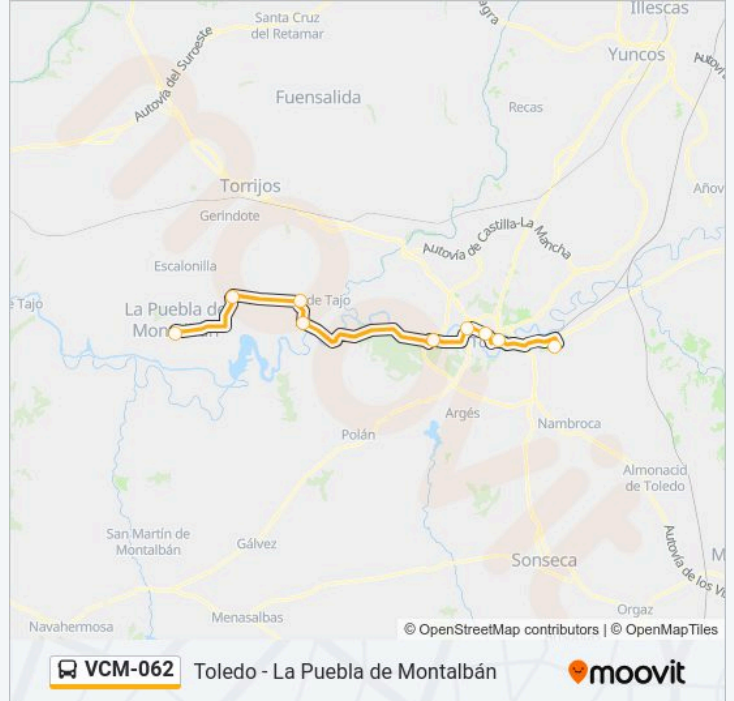

[VER HORARIO DE LA LÍNEA](#)

- Hospital Universitario (Toledo)
- Estación De Autobuses De Toledo
- Avda. Barber (Centro De Especialidades)
- H. N. Parapléjicos
- Centro Del Alba (Toledo)
- Albarreal Del Tajo / Burujón (Cruce)
- La Puebla De Montalbán

Horario de la línea VCM-062 de autobús

Toledo > La Puebla De Montalbán Horario de ruta:

lunes	08:15 - 22:15
martes	08:15 - 22:15
miércoles	08:15 - 22:15
jueves	08:15 - 22:15
viernes	08:15 - 22:15
sábado	15:15
domingo	Sin Servicio

Información de la línea VCM-062 de autobús

Dirección: Toledo > La Puebla De Montalbán

Paradas: 7

Duración del viaje: 60 min

Resumen de la línea:

Sentido: Toledo > P. Montalbán > Urb. La Rinconada (A Demanda)

8 paradas

[VER HORARIO DE LA LÍNEA](#)

- Hospital Universitario (Toledo)
- Estación De Autobuses De Toledo
- Avda. Barber (Centro De Especialidades)
- Centro Del Alba (Toledo)
- Albarreal De Tajo
- Burujón
- La Puebla De Montalbán
- Urb. La Rinconada De Tajo (La Puebla De Montalbán)