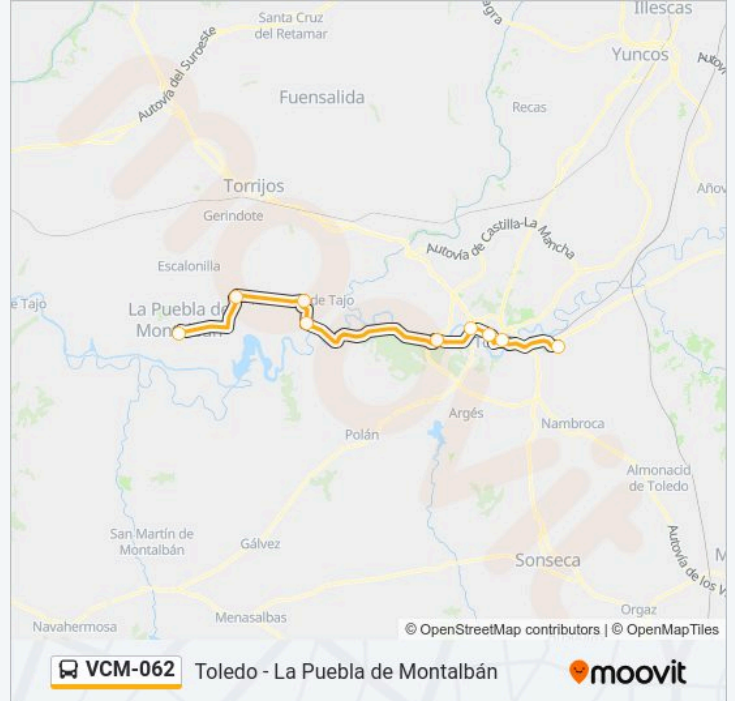

Usa la aplicación Moovit para encontrar la parada de la línea VCM-062 de autobús más cercana y descubre cuándo llega la próxima línea VCM-062 de autobús

Sentido: La Puebla De Montalbán > Toledo

7 paradas

[VER HORARIO DE LA LÍNEA](#)

La Puebla De Montalbán

Albarreal Del Tajo / Burujón (Cruce)

Centro Del Alba (Toledo)

H. N. Paraplégicos

Avda. Barber, 41

Estación De Autobuses De Toledo

Hospital Universitario (Toledo)

Información de la línea VCM-062 de autobús**Dirección:** La Puebla De Montalbán > Toledo**Paradas:** 7**Duración del viaje:** 60 min**Resumen de la línea:**

Sentido: Toledo > La Puebla De Montalbán

7 paradas

8 paradas

[VER HORARIO DE LA LÍNEA](#)

- Hospital Universitario (Toledo)
- Estación De Autobuses De Toledo
- Avda. Barber (Centro De Especialidades)
- Centro Del Alba (Toledo)
- Albarreal De Tajo
- Burujón
- La Puebla De Montalbán
- Urb. La Rinconada De Tajo (La Puebla De Montalbán)