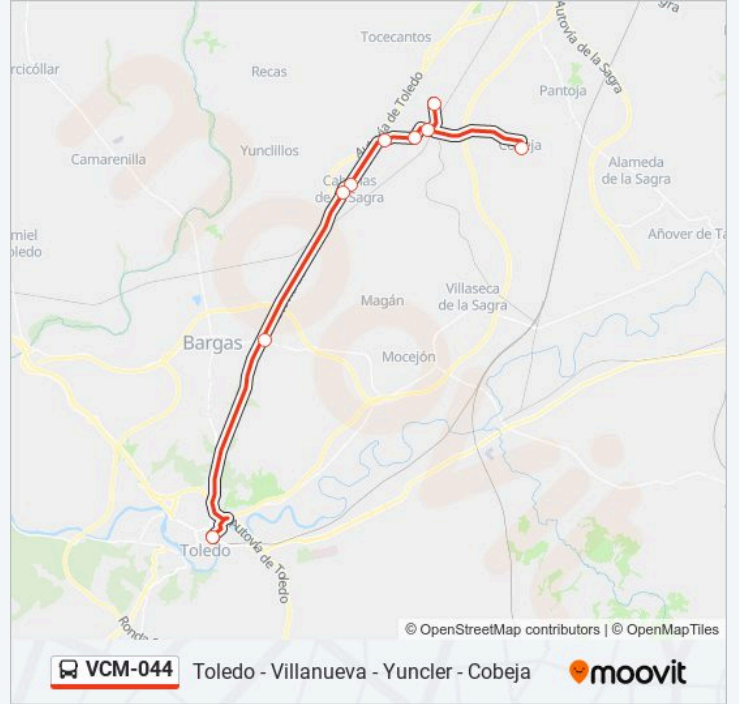

## Toledo - Villanueva - Yuncler - Cobeja

Usa La App

La línea VCM-044 de autobús (Toledo - Villanueva - Yuncler - Cobeja) tiene 2 rutas. Sus horas de operación los días laborables regulares son:

(1) a Cobeja > Toledo: 07:00 - 19:15(2) a Toledo > Cobeja: 13:30 - 20:00

**Información de la línea VCM-044 de autobús****Dirección:** Cobeja > Toledo**Paradas:** 9**Duración del viaje:** 50 min**Resumen de la línea:**

**Sentido: Toledo > Cobeja**

9 paradas

[VER HORARIO DE LA LÍNEA](#)

**Horario de la línea VCM-044 de autobús**

Toledo > Cobeja Horario de ruta:

lunes	13:30 - 20:00
martes	13:30 - 20:00
miércoles	13:30 - 20:00
jueves	13:30 - 20:00
viernes	13:30 - 20:00
sábado	Sin Servicio
domingo	Sin Servicio

**Información de la línea VCM-044 de autobús**

**Dirección:** Toledo > Cobeja

**Paradas:** 9

**Duración del viaje:** 45 min

**Resumen de la línea:**

Los horarios y mapas de la línea VCM-044 de autobús están disponibles en un PDF en [moovitapp.com](https://moovitapp.com). Utiliza Moovit App para ver los horarios de los autobuses en vivo, el horario del tren o el horario del metro y las indicaciones paso a paso para todo el transporte público en Toledo.