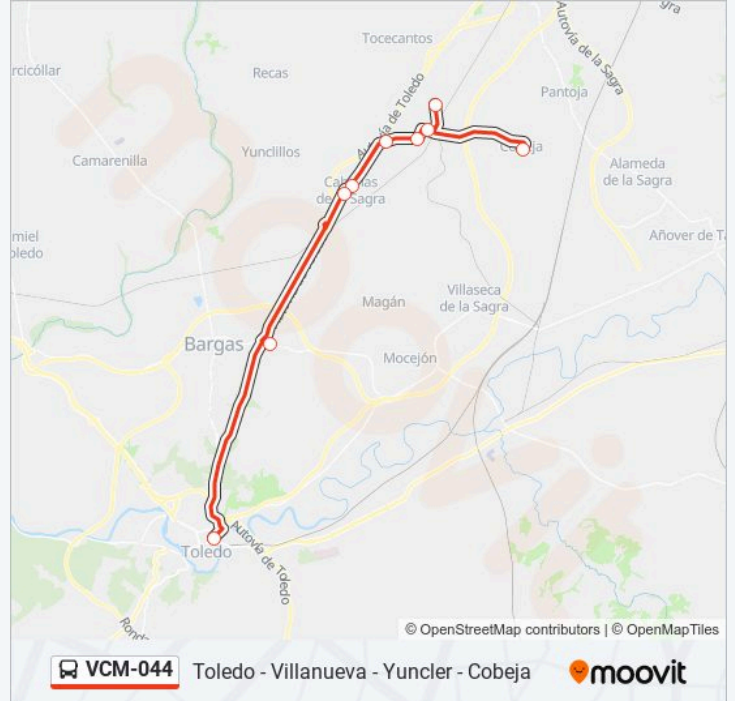

## Toledo - Villanueva - Yuncler - Cobeja

Usa La App

La línea VCM-044 de autobús (Toledo - Villanueva - Yuncler - Cobeja) tiene 2 rutas. Sus horas de operación los días laborables regulares son:

(1) a Cobeja > Toledo: 07:00 - 19:15(2) a Toledo > Cobeja: 13:30 - 20:00

Usa la aplicación Moovit para encontrar la parada de la línea VCM-044 de autobús más cercana y descubre cuándo llega la próxima línea VCM-044 de autobús

**Sentido: Cobeja > Toledo**

9 paradas

[VER HORARIO DE LA LÍNEA](#)

**Horario de la línea VCM-044 de autobús**

Cobeja &gt; Toledo Horario de ruta:

lunes	07:00 - 19:15
martes	07:00 - 19:15
miércoles	07:00 - 19:15
jueves	07:00 - 19:15
viernes	07:00 - 19:15
sábado	Sin Servicio
domingo	Sin Servicio

**Información de la línea VCM-044 de autobús****Dirección:** Cobeja > Toledo**Paradas:** 9**Duración del viaje:** 50 min**Resumen de la línea:**

**Sentido: Toledo > Cobeja**

9 paradas

[VER HORARIO DE LA LÍNEA](#)