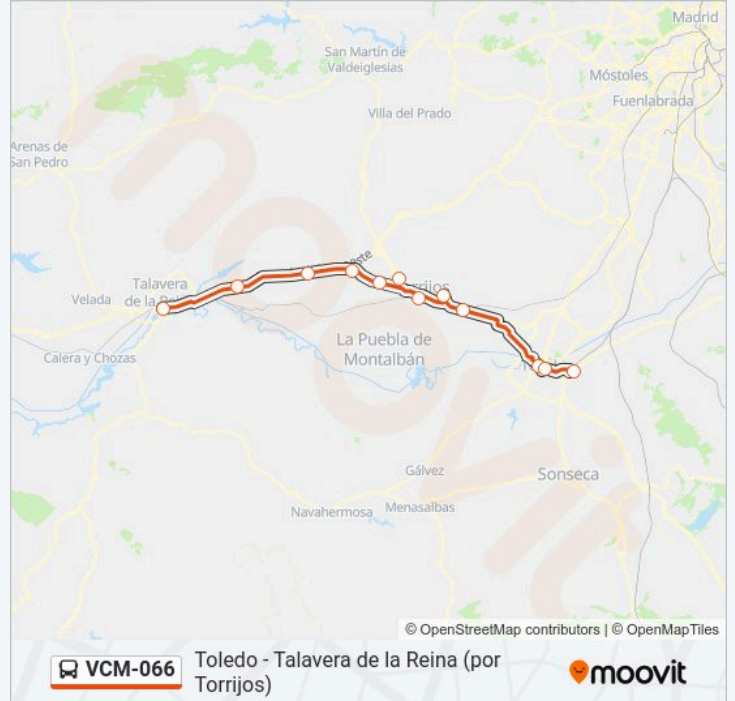

Usa la aplicación Moovit para encontrar la parada de la línea VCM-066 de autobús más cercana y descubre cuándo llega la próxima línea VCM-066 de autobús

Sentido: Talavera De La Reina > Torrijos > Toledo

Estación De Autobuses (Torrijos)

Barcience

Rielves

Avda. Barber, 41

Estación De Autobuses De Toledo

Hospital Universitario (Toledo)

Horario de la línea VCM-066 de autobús

Talavera De La Reina > Torrijos > Toledo Horario de ruta:

lunes	08:30 - 22:15
martes	08:30 - 22:15
miércoles	08:30 - 22:15
jueves	08:30 - 22:15
viernes	08:30 - 22:15
sábado	10:30 - 20:00
domingo	06:00 - 20:00

Información de la línea VCM-066 de autobús**Dirección:** Talavera De La Reina > Torrijos > Toledo**Paradas:** 12**Duración del viaje:** 105 min**Resumen de la línea:**

Sentido: Toledo > Torrijos > Talavera De La Reina

12 paradas

[VER HORARIO DE LA LÍNEA](#)

- Hospital Universitario (Toledo)
- Estación De Autobuses De Toledo
- Avda. Barber (Centro De Especialidades)
- Rielves
- Barcience
- Estación De Autobuses (Torrijos)
- Val De Santo Domingo
- Alcabón
- Santa Olalla (Dir. Talavera)
- El Casar De Escalona (Cruce)
- Cazalegas (Cruce)
- Estación De Autobuses, Talavera De La Reina