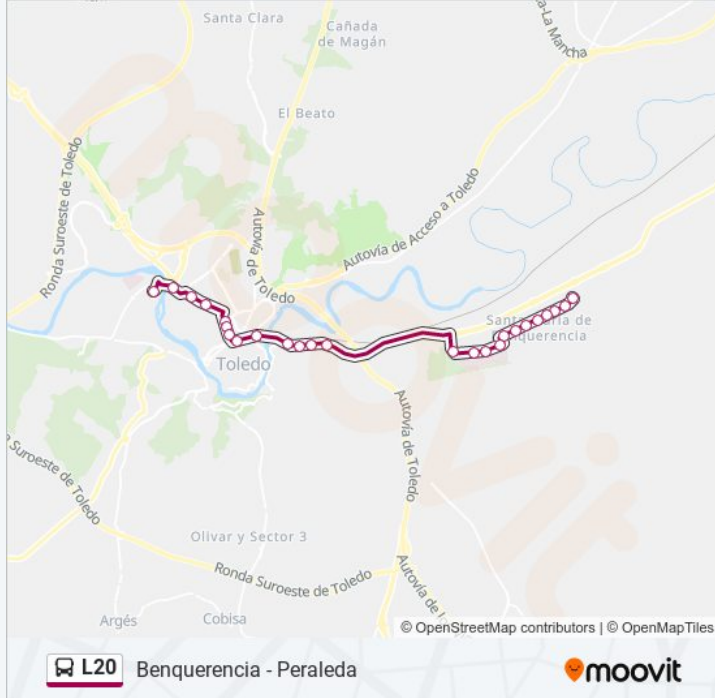

Benquerencia - Peraleda

[Usa La App](#)

La línea L20 de autobús (Benquerencia - Peraleda) tiene 2 rutas. Sus horas de operación los días laborables regulares son:

(1) a Benquerencia: 00:00 - 23:00(2) a Recinto Ferial Peraleda: 00:00 - 23:00

Recinto Ferial Peraleda

Peraleda (Clínica Del Rosario - Vuelta)

Avda. Barber, 85

Avda. Barber, 41

Avda. Barber, 9

Avda. General Villalba (Esquina Duque De Lerma)

Avda. General Villalba, 6

Avda. General Villalba, 24

Dirección: Recinto Ferial Peraleda

Paradas: 26

Duración del viaje: 21 min

Resumen de la línea:

Marqués De Mendigorría (Juzgados)

Avda. General Villalba, 19

Avda. General Villalba, 3

Avda. General Villalba (Glorieta Duque De Lerma)

Avda. Barber (Centro De Especialidades)

Avda. Barber (Esquina Calle La Rioja)

Peraleda (Clínica Del Rosario - Ida)

Recinto Ferial Peraleda

Los horarios y mapas de la línea L20 de autobús están disponibles en un PDF en moovitapp.com. Utiliza [Moovit App](#) para ver los horarios de los autobuses en vivo, el horario del tren o el horario del metro y las indicaciones paso a paso para todo el transporte público en Toledo.