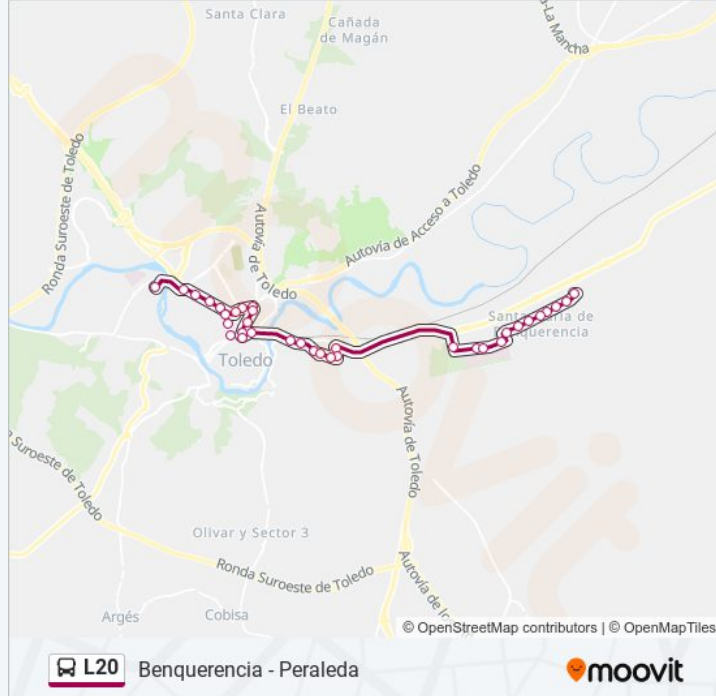

Recinto Ferial Peraleda

Peraleda (Clínica Del Rosario - Vuelta)

Avda. Barber, 85

Avda. Barber, 41

Avda. Barber, 9

Avda. General Villalba (Esquina Duque De Lerma)

Avda. General Villalba, 6

Avda. General Villalba, 24

Esparteros, Esquina Virgen Chica

Avda. Santa Bárbara, Frente N°89

Avda. Santa Bárbara, Centro De Salud

Río Arlés

Avda. Río Guadiana (Urgencias)

Horario de la línea L20 de autobús

Benquerencia Horario de ruta:

Hospital Universitario

Río Guadiana (Frente Residencia 3ª Edad)

Río Alberche, 6

Río Alberche, 26

Río Alberche (Glorieta Bullaque)

Río Alberche (Biblioteca)

Río Alberche, 50

Río Alberche (Esq. Cascajoso)

Río Alberche (Centro Cultural)

Río Alberche, 112 (Cabecera)

Sentido: Recinto Ferial Peraleda

26 paradas

[VER HORARIO DE LA LÍNEA](#)

Río Alberche, 112 (Cabecera)

Río Alberche (Parque De La Luz)

Río Alberche, 53