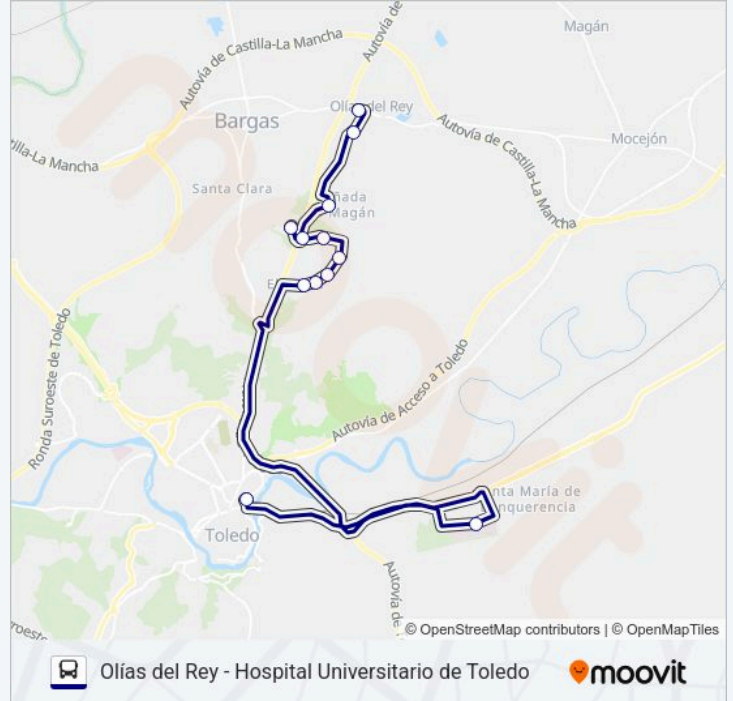

Información de la línea VAC023-L2 de autobús**Dirección:** Olías del Rey**Paradas:** 13**Duración del viaje:** 60 min**Resumen de la línea:**

Sentido: Toledo (Hospital Universitario)

12 paradas

[VER HORARIO DE LA LÍNEA](#)

- Olías Del Rey
- Camino Arenal / Instituto - Frente (Olías Del Rey)
- Urb. La Floresta - Ida (Olías Del Rey)
- Urb. Entrepinos - Villas Del Pinar, Olías Del Rey
- Ctra. Toledo / Concesionario (Olías Del Rey)
- Urb. Los Pinos - Ida (Olías Del Rey)
- Urb. San Francisco - Ida (Olías Del Rey)
- Urb. Las Lomas - Ida (Olías Del Rey)
- C/ Lobo - Ida (Olías Del Rey)
- Urb. Los Olivos - Ida (Olías Del Rey)
- Hospital Universitario (Toledo)
- Estación De Autobuses De Toledo

Dirección: Toledo (Hospital Universitario)

Paradas: 12

Duración del viaje: 60 min

Resumen de la línea:

Sentido: Toledo (Hospital Universitario) - Olías del Rey

21 paradas

[VER HORARIO DE LA LÍNEA](#)

Camino Arenal / Instituto - Frente (Olías Del Rey)

Información de la línea VAC023-L2 de autobús

Dirección: Toledo (Hospital Universitario) - Olías del Rey

Paradas: 21

Duración del viaje: 95 min

Resumen de la línea: