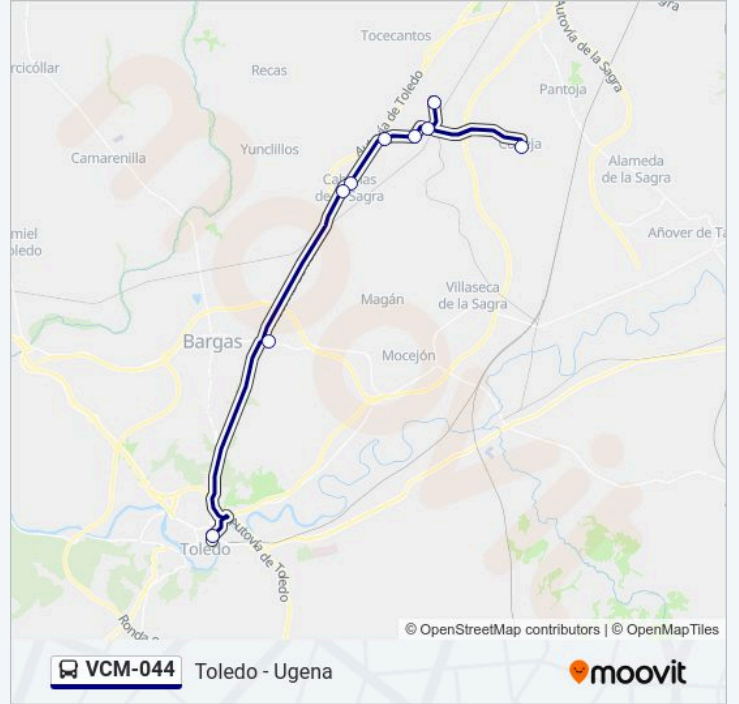

### Sentido: R3: Cobeja

9 paradas

[VER HORARIO DE LA LÍNEA](#)

- Estación De Autobuses De Toledo
- Olías Del Rey
- Carretera N-401 (Cabañas De La Sagra)
- Cabañas De La Sagra
- Urb. El Pinar De La Sagra (Villanueva De La Sagra)
- Biblioteca (Villanueva De La Sagra)
- Villaluenga De La Sagra
- Yuncler
- Cobeja

### Horario de la línea VCM-044 de autobús

R3: Cobeja Horario de ruta:

lunes	13:30 - 20:00
martes	13:30 - 20:00
miércoles	13:30 - 20:00
jueves	13:30 - 20:00
viernes	13:30 - 20:00
sábado	Sin Servicio
domingo	Sin Servicio

### Información de la línea VCM-044 de autobús

**Dirección:** R3: Cobeja

**Paradas:** 9

**Duración del viaje:** 45 min

**Resumen de la línea:**

Los horarios y mapas de la línea VCM-044 de autobús están disponibles en un PDF en [moovitapp.com](https://moovitapp.com). Utiliza Moovit App para ver los horarios de los autobuses en vivo, el horario del tren o el horario del metro y las indicaciones paso a paso para todo el transporte público en Toledo.