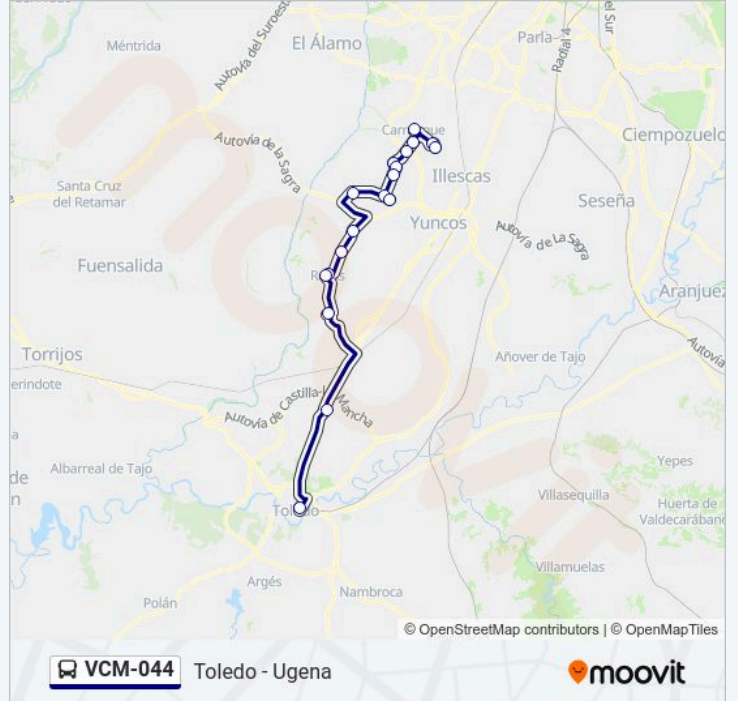

Urb. El Gallo (Carranque)

Calle Olmos (Carranque)

Carranque

Calle Higueras (Ugena)

Ugena

### Horario de la línea VCM-044 de autobús

R1: Ugena Horario de ruta:

lunes	14:35
martes	14:35
miércoles	14:35
jueves	14:35
viernes	14:35
sábado	Sin Servicio
domingo	Sin Servicio

### Información de la línea VCM-044 de autobús

**Dirección:** R1: Ugena

**Paradas:** 18

**Duración del viaje:** 70 min

**Resumen de la línea:**

### Sentido: R5: Seseña Nuevo

19 paradas

[VER HORARIO DE LA LÍNEA](#)

Av. Castilla - La Mancha / Calle Numancia (Illescas)

Av. Castilla La Mancha - Gasolinera (Illescas)

Urb. Los Pradillos (Yeles)

Yeles

Paseo Galatea (Esquivias)