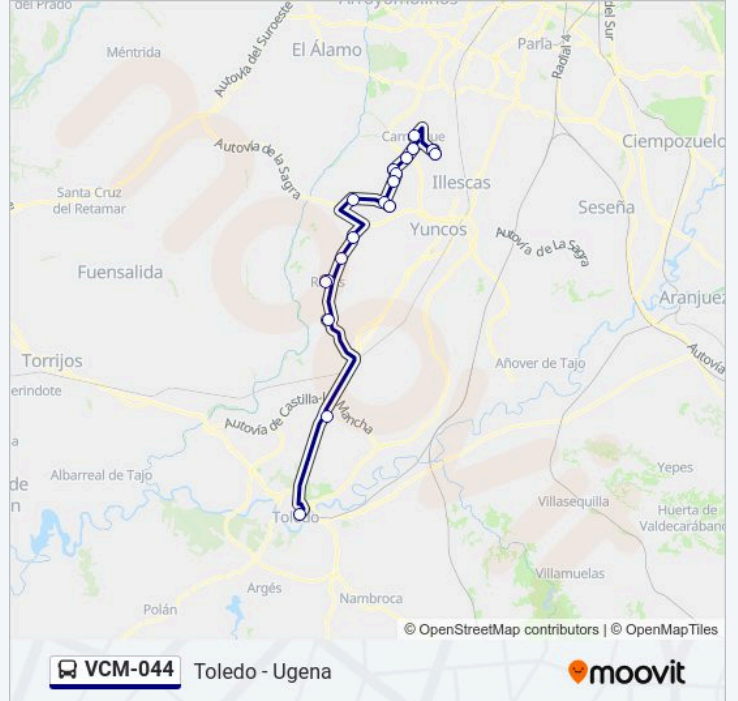

Plaza De San Blas (Recas)

Recas

Yuncillos

Olías Del Rey

Estación De Autobuses De Toledo

### Horario de la línea VCM-044 de autobús

R1: Toledo Horario de ruta:

lunes	06:25
martes	06:25
miércoles	06:25
jueves	06:25
viernes	06:25
sábado	Sin Servicio
domingo	Sin Servicio

### Información de la línea VCM-044 de autobús

**Dirección:** R1: Toledo

**Paradas:** 18

**Duración del viaje:** 85 min

**Resumen de la línea:**