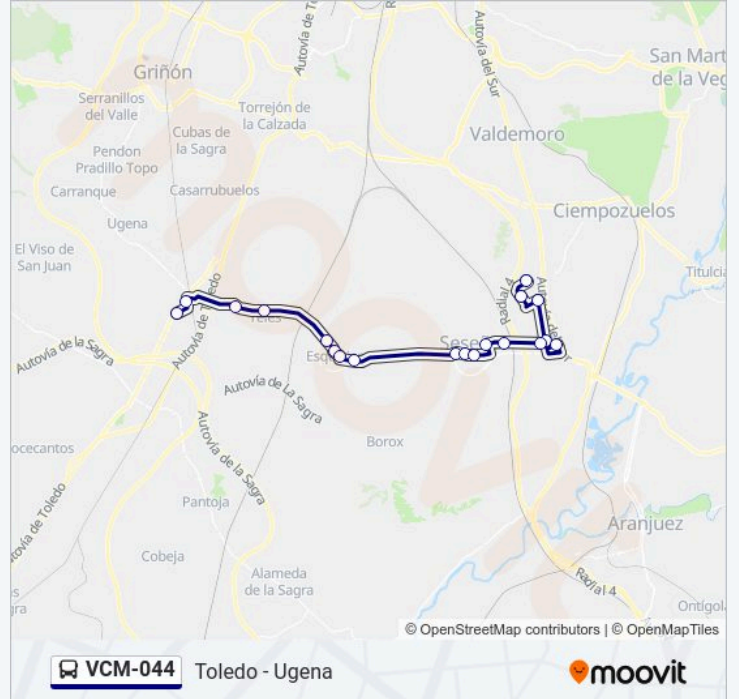

### Información de la línea VCM-044 de autobús

**Dirección:** R5: Illescas

**Paradas:** 19

**Duración del viaje:** 49 min

**Resumen de la línea:**

Av. Castilla - La Mancha / Calle Numancia  
(Illescas)

**Sentido: R3: Toledo**

### Información de la línea VCM-044 de autobús

**Dirección:** R5: Seseña Nuevo

**Paradas:** 19

**Duración del viaje:** 44 min

**Resumen de la línea:**

Calle Francisco De Goya (El Quiñón)

C/ Francisco De Goya (El Quiñón)

### Sentido: R1: Toledo

18 paradas

[VER HORARIO DE LA LÍNEA](#)

Ugena

Calle Higueras (Ugena)

Carranque

Calle Olmos (Carranque)

Urb. El Gallo (Carranque)