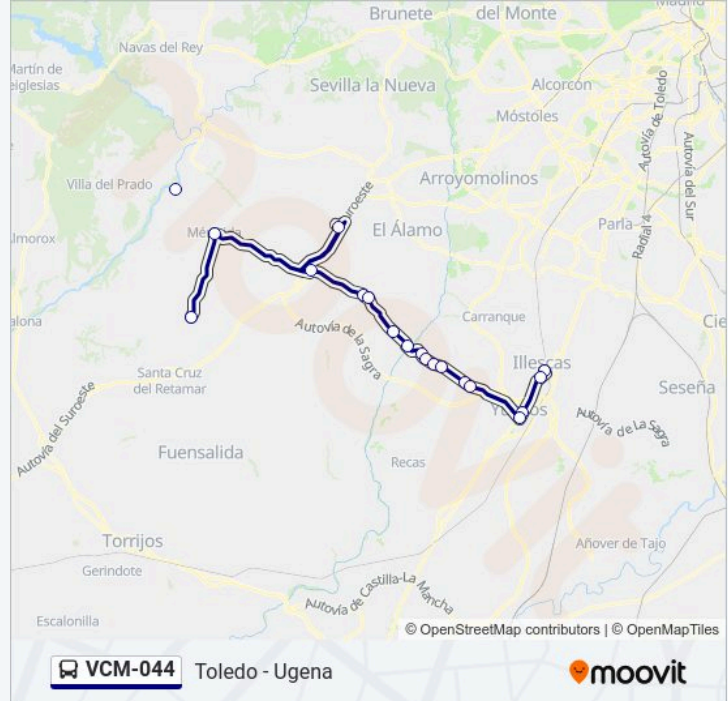

### Información de la línea VCM-044 de autobús

**Dirección:** R4: Illescas

**Paradas:** 19

**Duración del viaje:** 80 min

**Resumen de la línea:**

## Av. Castilla La Mancha - Gasolinera (Illescas)

### Sentido: R1: Ugena

18 paradas

[VER HORARIO DE LA LÍNEA](#)

Estación De Autobuses De Toledo

Olías Del Rey

Yunclillos

Recas

Plaza De San Blas (Recas)